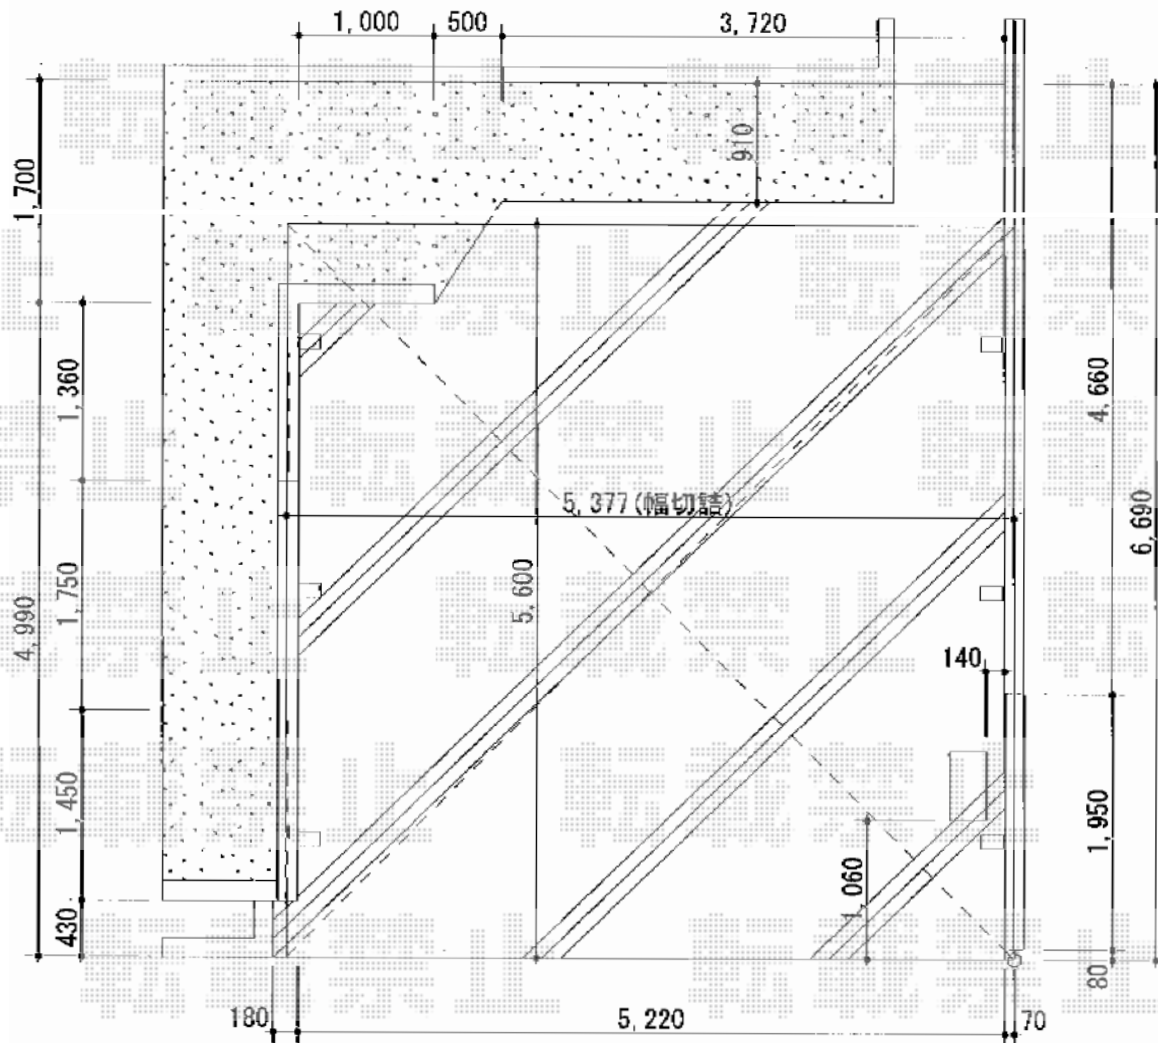

カーポート 施工概略図

トステム テールポートシグマIII 1500 ワイド 積雪~50cm対応
 幅= 5,436mm
 奥行= 5,600mm
 色: シャイングレー
 屋根材: 熱線吸収アクアポリカーボネート (ライトブルー)
 柱仕様: ロング柱23仕様 (有効高 約2,300mm)

トステム 【外観左側】 テールポートシグマIII1500 サイドパネル
 奥行サイズ: 50タイプ用
 高さ= 1段H1000
 色: シャイングレー
 パネル材: ポリカーボネート (ブラウン)
 柱仕様: ロング柱23用 (間柱: 3本)