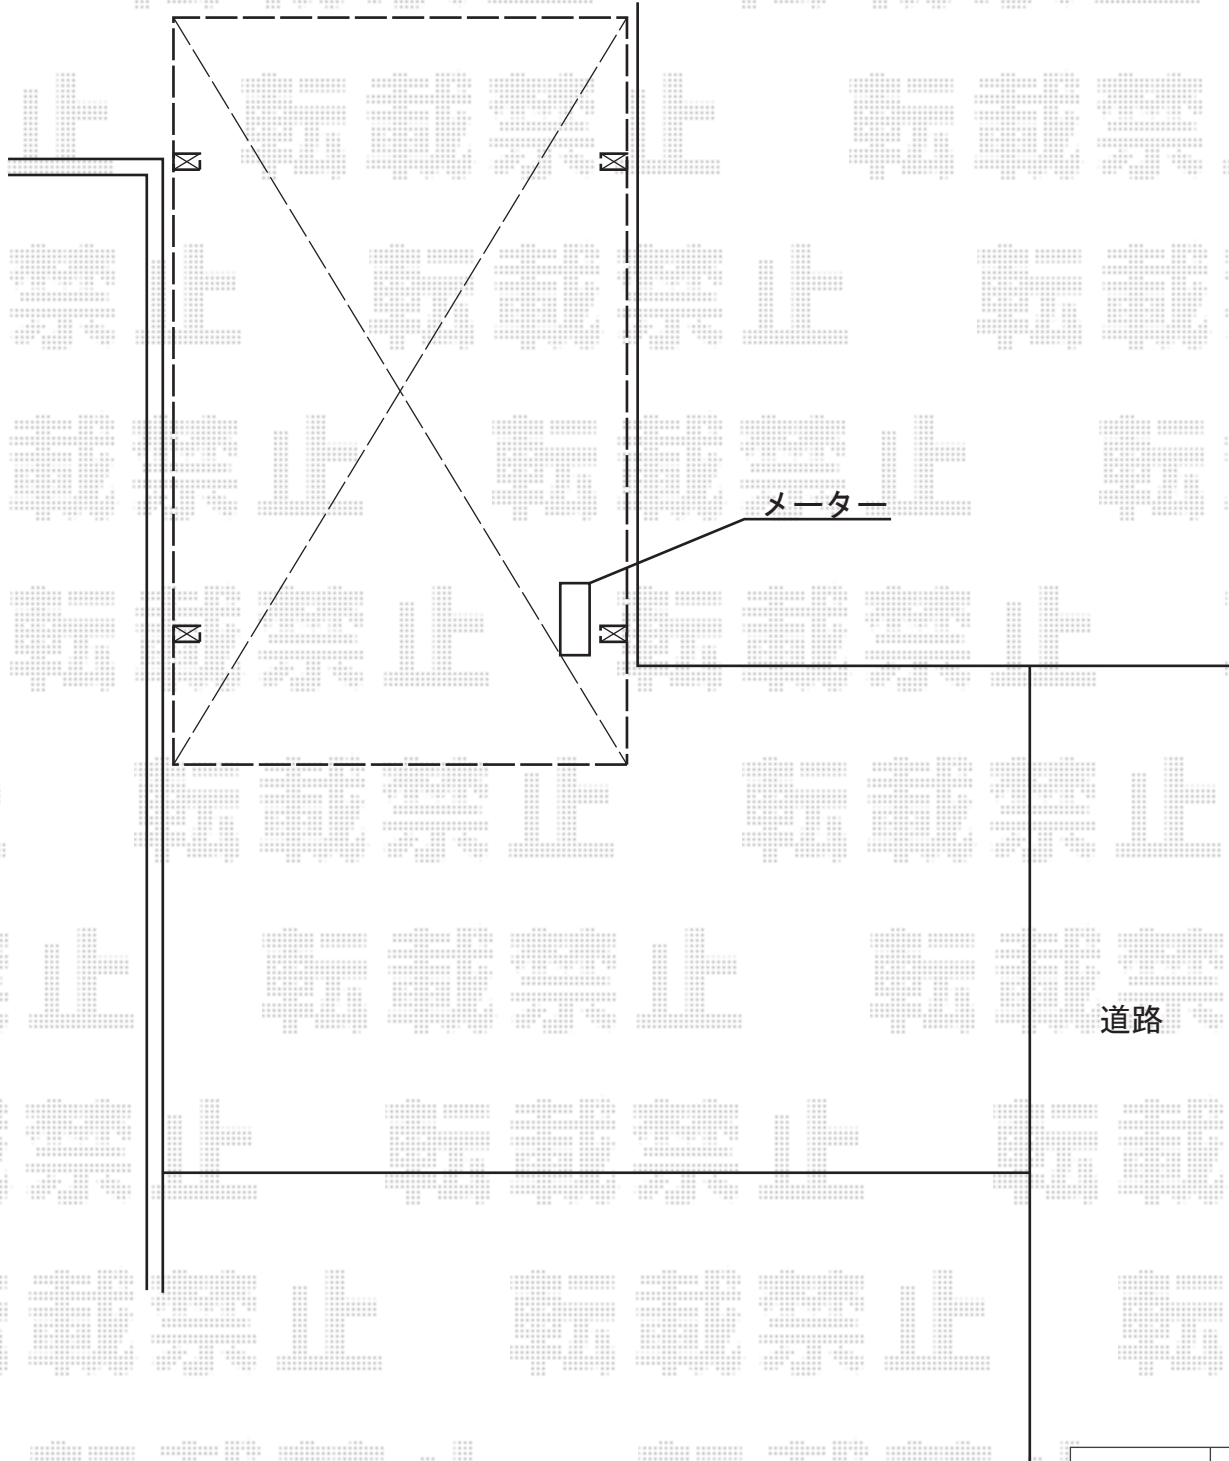

カーポート 施工概略図

YKK AP レイナワンポートグラン 積雪~20cm対応
幅= 3,034mm
奥行= 5,052mm
色： プラチナステン
屋根材： ポリカーボネート（アースブルー）
柱仕様： ハイルーフ柱仕様（有効高 約2,300mm）

道路

担当者

栢田