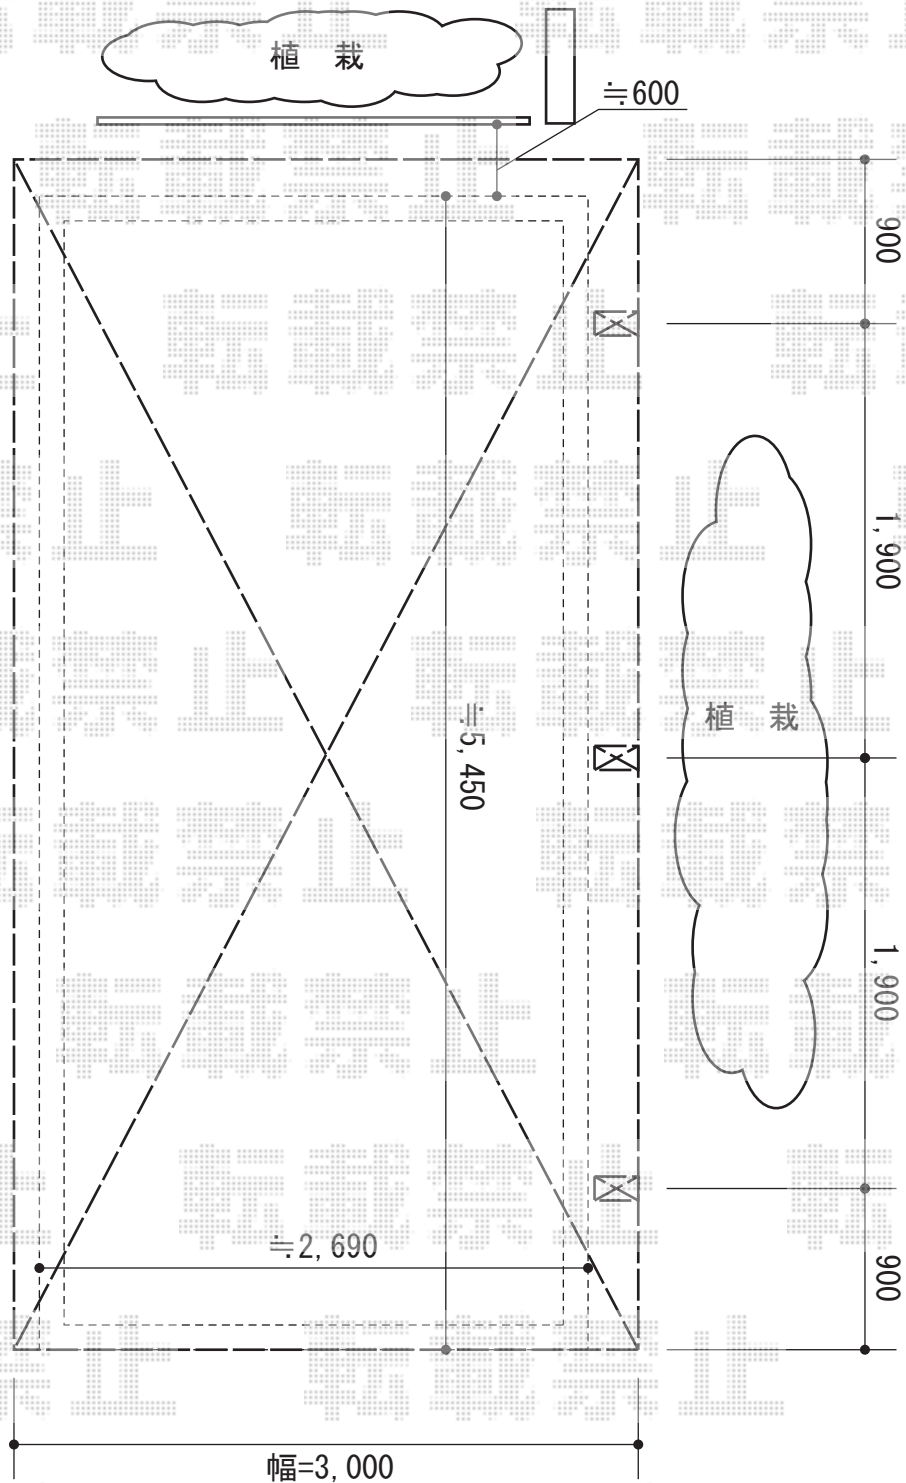

カーポート 施工概略図

トステム テールポートシグマIII 1500 積雪~50cm対応
幅=3,000mm
奥行=5,600mm
色：オータムブラウン
屋根材：熱線吸収ポリカーボネート（ライトブルーマット調）
柱仕様：標準柱仕様（有効高 約1,800mm）

担当者

本田