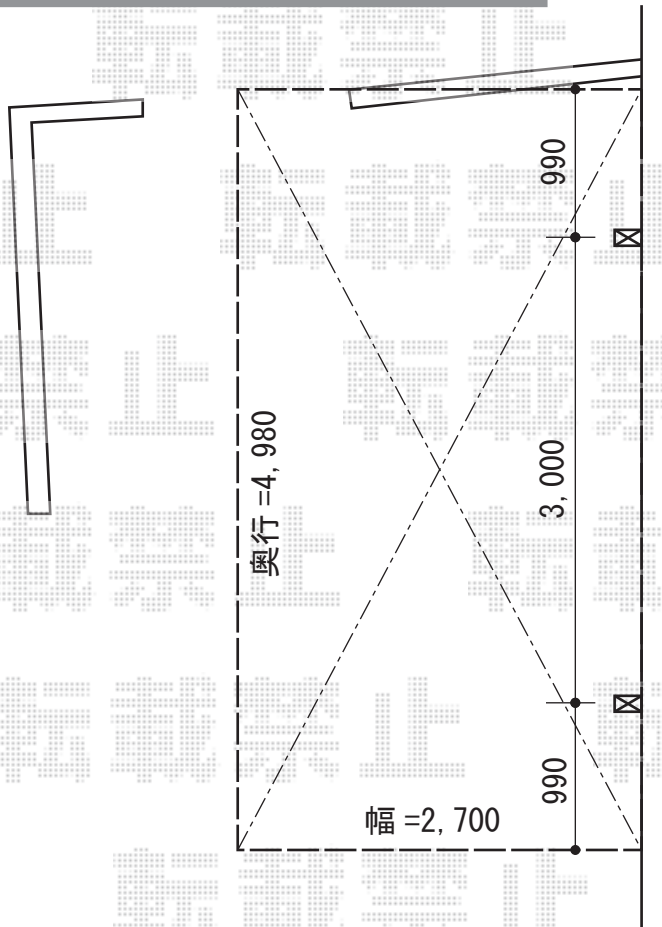

# カーポート 施工概略図

トステム カーポートシグマIII 積雪～20cm対応  
幅= 2,701mm  
奥行= 4,980mm  
色： シャイングレー  
屋根材： 熱線吸収アクアポリカーボネート（ライトブルー）  
柱仕様： ロング柱23仕様（有効高 約2,300mm）

トステム 着脱式サポート ロング柱23用 1本入  
色： シャイングレー  
数量： 2セット

担当者

西村