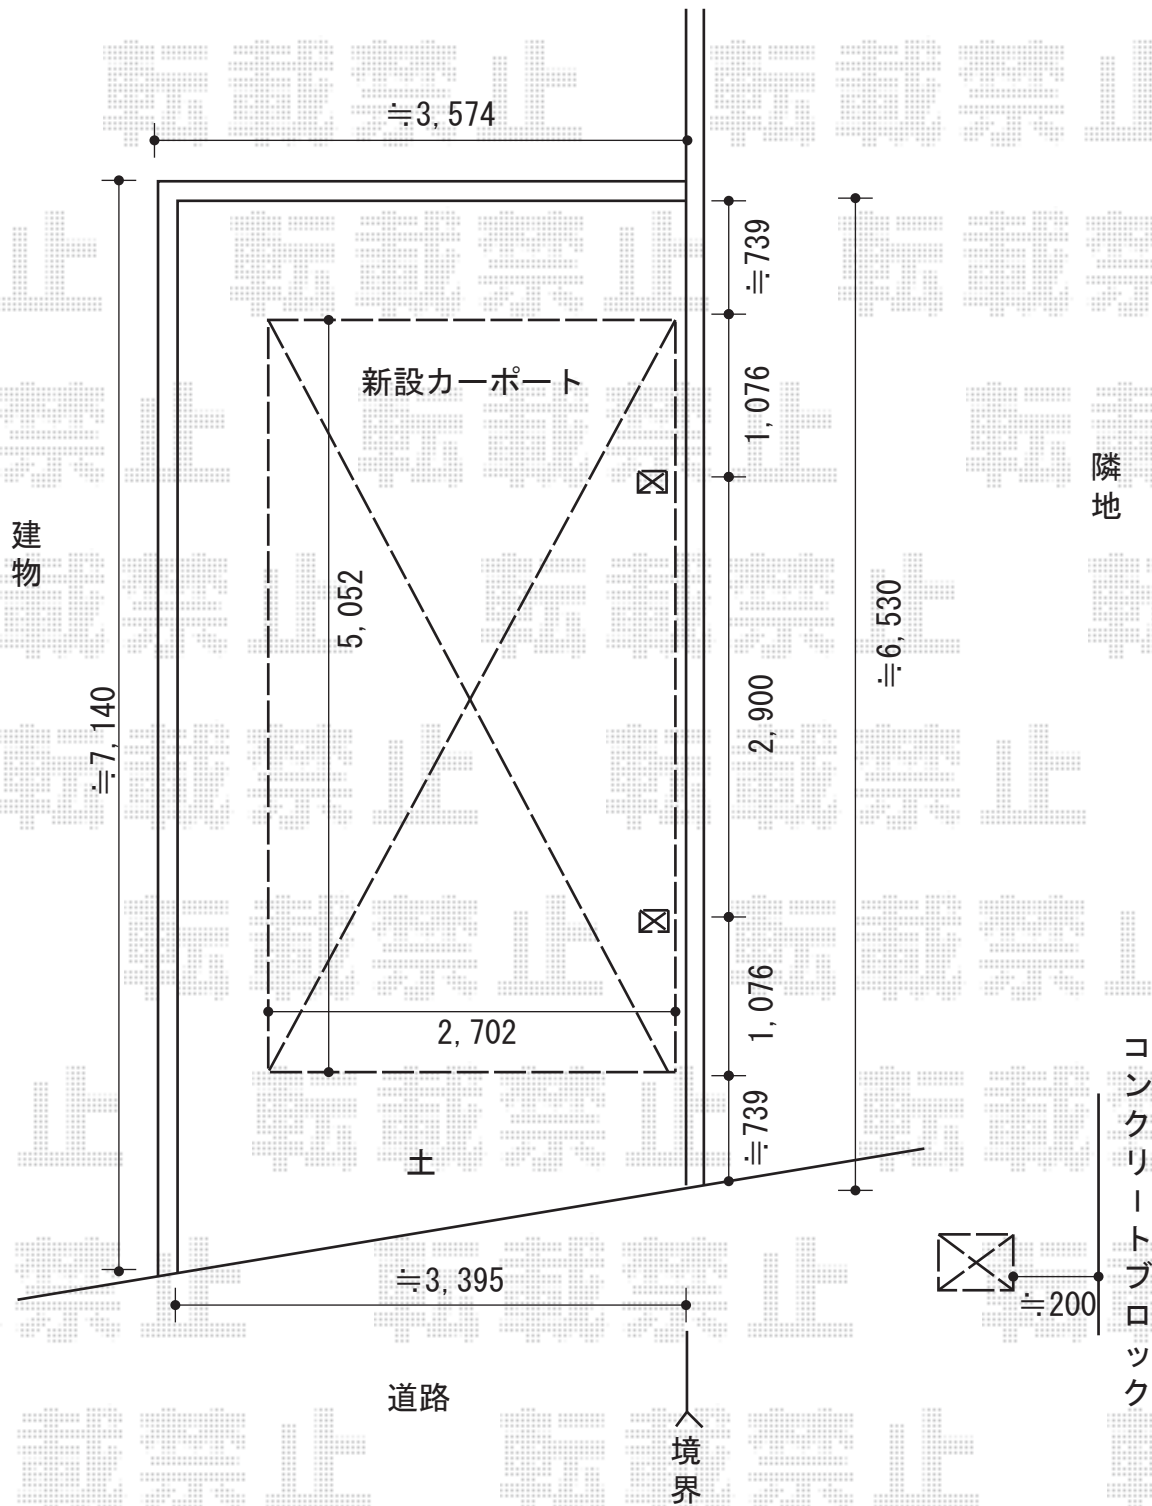

# カーポート 施工概略図

YKK AP レイナキャップポートグラン 積雪~20cm対応  
 幅= 2,702mm  
 奥行= 5,052mm  
 色: ブラウン  
 屋根材: 熱線遮断ポリカーボネート (アースブルーマット調)  
 柱仕様: ハイルーフ柱仕様 (有効高 約2,350mm)

担当者	西村
-----	----