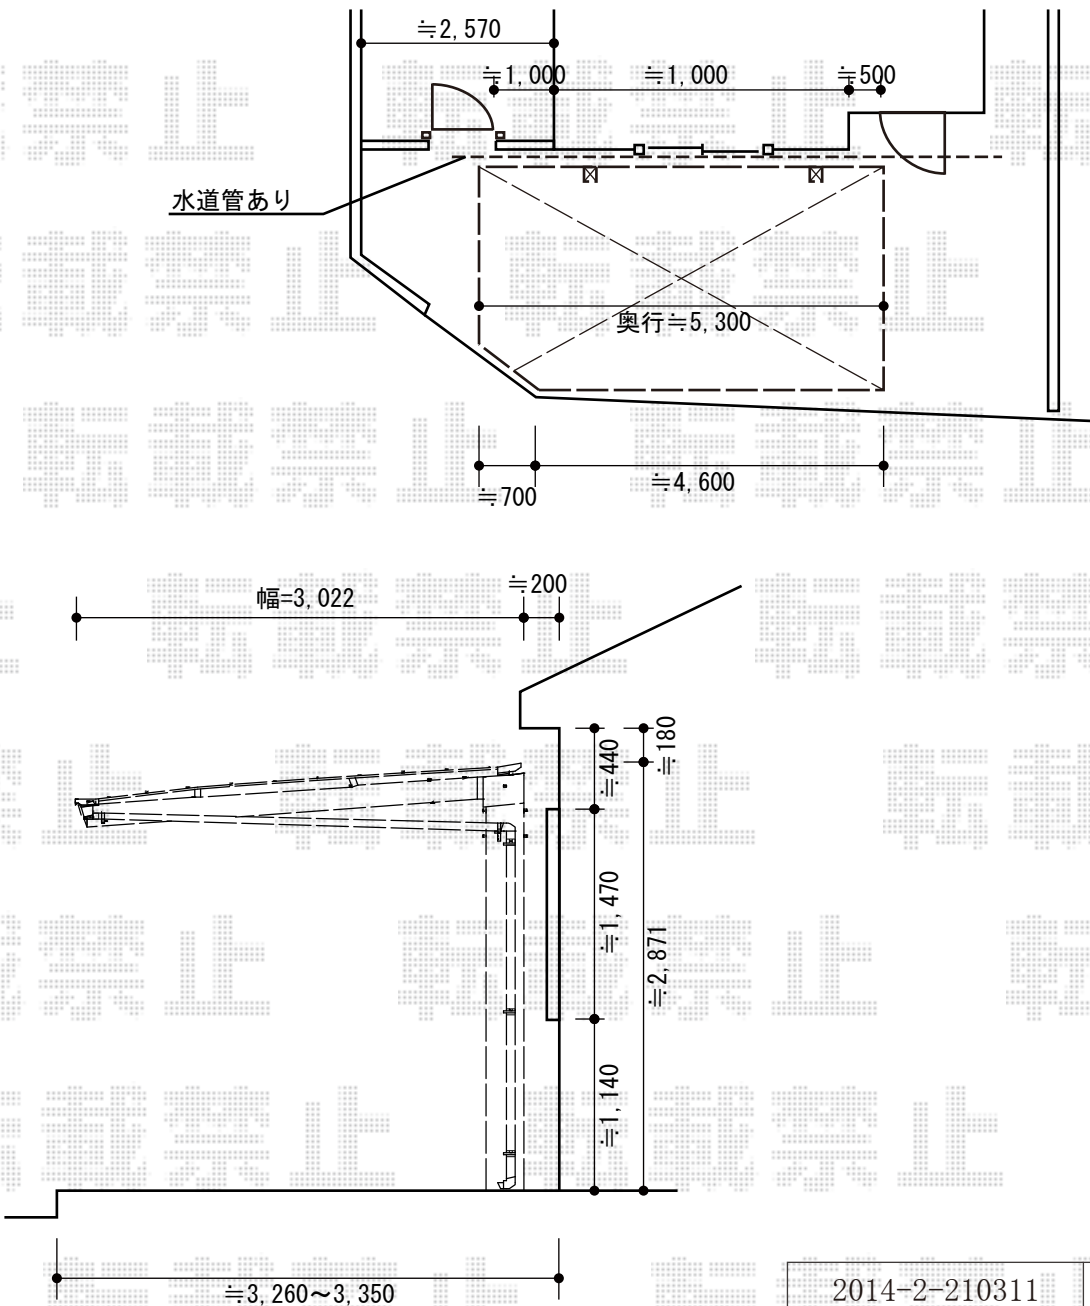

レイナポートREグラン 前下がり 積雪～20cm対応 施工概略図

YKK AP レイナポートREグラン 前下がり 積雪～20cm対応

幅=3,022mm

奥行=5,768mm

色：プラチナステン

屋根材：熱線遮断ポリカーボネート(クリアマット)

柱仕様：ハイルーフ柱仕様(有効高 約2,355mm)

追加部材：前枠(L=5,728.0mm)

YKK AP レイナポートREグラン 着脱式サポート 標準・ハイルーフ兼用 2本入り

色：プラチナステン

YKK AP レイナポートREグラン 積雪30cm対応ユニット(基本セット用)

仕様：長さ57用

仕様：幅30用

YKK AP レイナポートREグラン 屋根ふき補強部品(1セット)

2014-2-210311

担当者