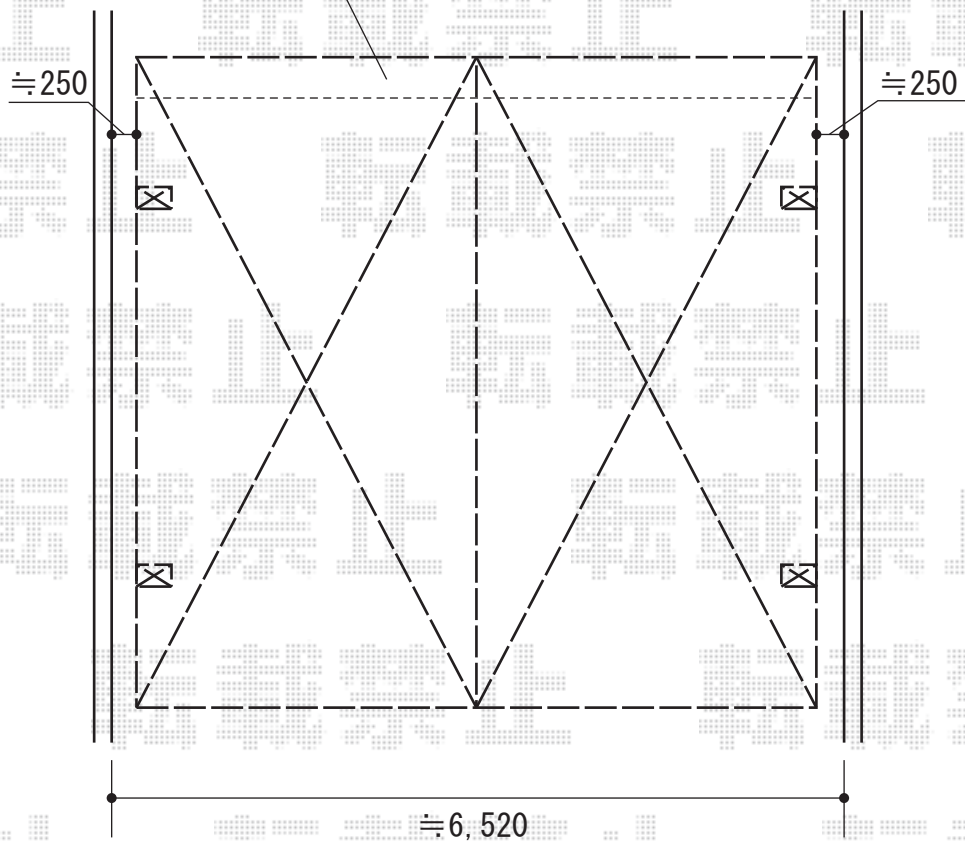

カーポート 施工概略図

YKK AP レイナポートグラン M合掌 積雪~20cm対応
幅=6,014mm(30・30タイプ)
奥行=5,768mm
色：プラチナステン
屋根材：熱線遮断ポリカーボネート(クリアマット)
柱仕様：ハイルーフ柱仕様(有効高 約2,350mm)

YKK AP レイナポートグラン用 サイドパネル
奥行サイズ：長さ57用
高さ=1,873mm
色：プラチナステン
パネル材：熱線遮断ポリカーボネート(クリアマット)
柱仕様：ハイルーフ柱仕様(間柱1本)

YKK AP レイナポートグラン用 水平式物干し ロング 2本入
色：プラチナステン

切り詰め範囲は施工時確認致します。

2014-2-210313

担当者

谷岡