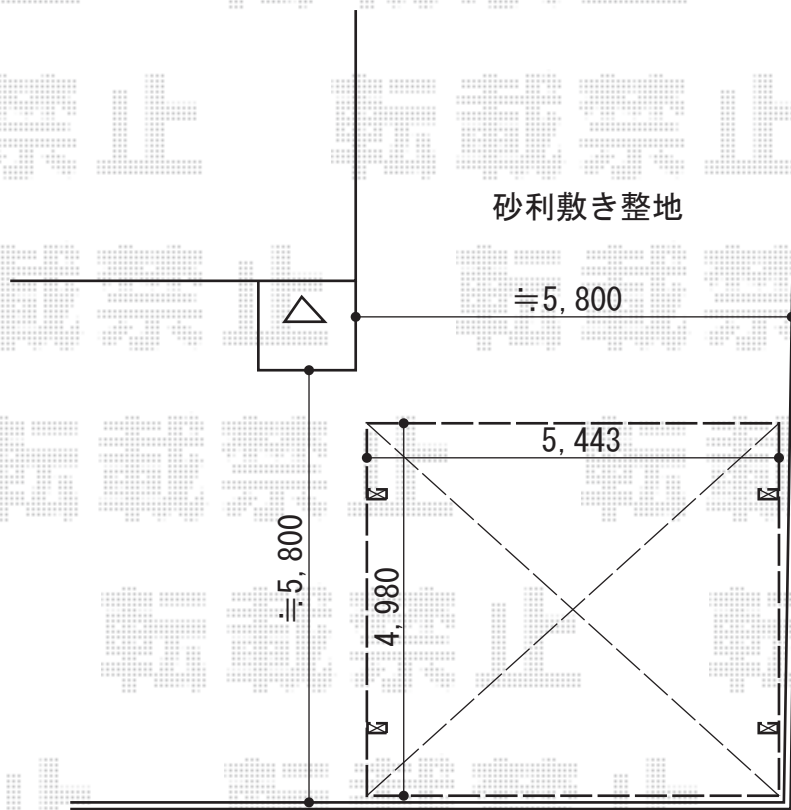

# カーポート 施工概略図

トステム カーブポートシグマIII ワイド 積雪~20cm対応  
幅=5,443mm  
奥行=4,980mm  
色：シャイングレー  
屋根材：熱線吸収ポリカーボネート（ライトブルーマット調）  
柱仕様：ロング柱23仕様（有効高 約2,300mm）

担当者

酒井