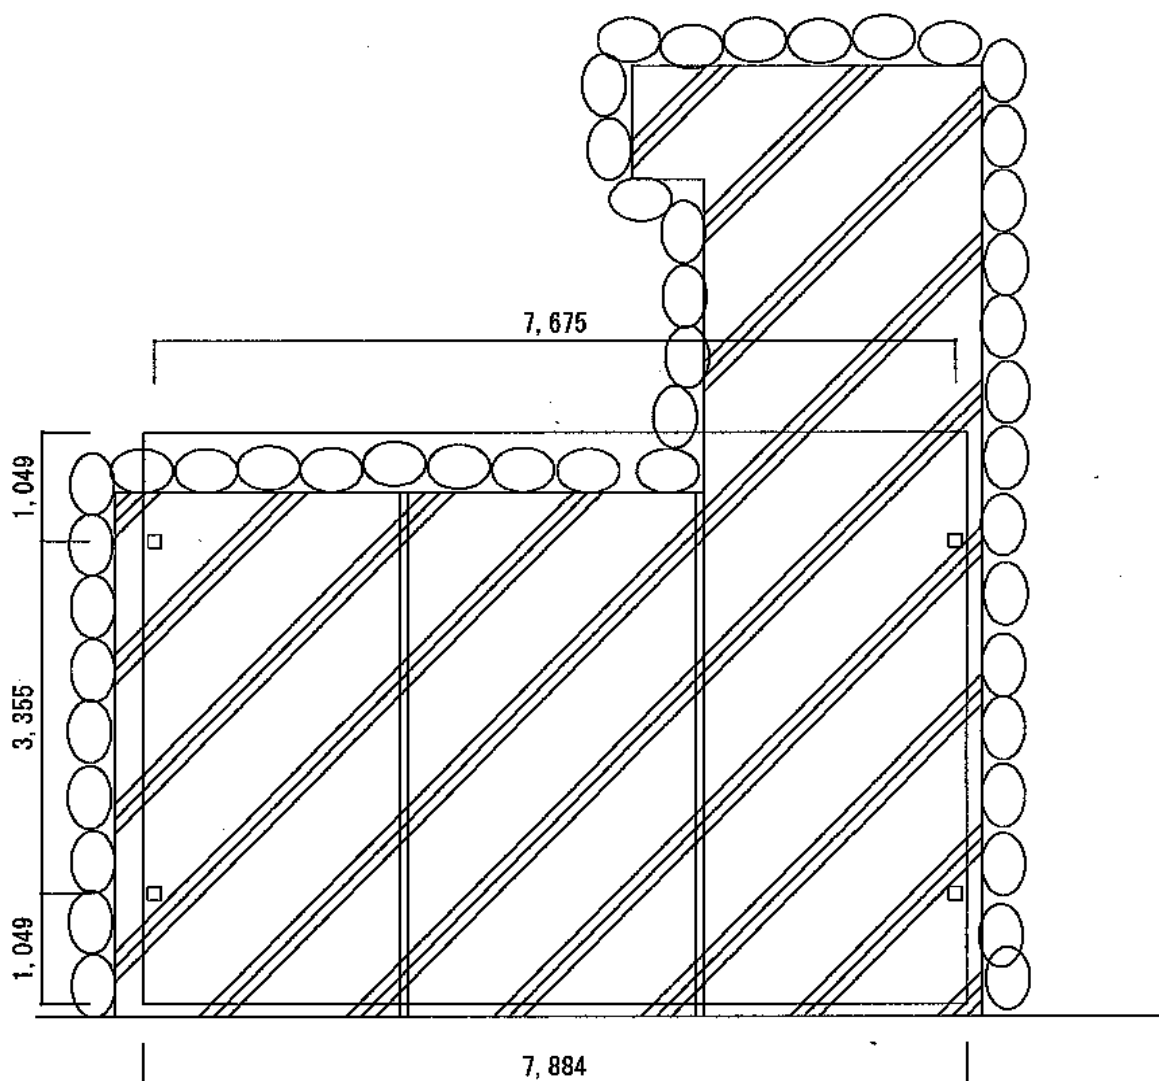

カーポート 施工概略図

トステム テリオスポートIII 1500 3台用 角柱4本 積雪~50cm対応
幅= 7,884mm
奥行= 5,453mm
色： ナチュラルシルバー
屋根材： 【遮光】スチール折板（ペフ無/ t=0.6mm）
柱仕様： ロング柱25仕様（有効高 約2,500mm）
横材： 無し

担当者

西村