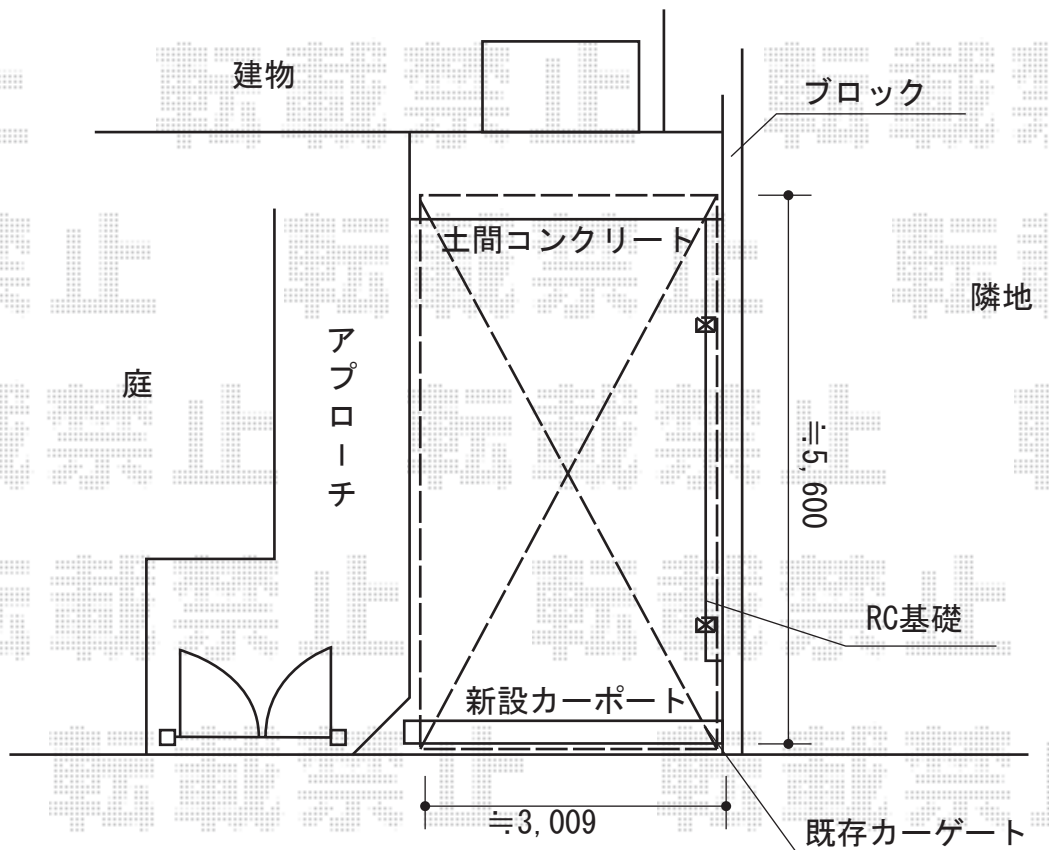

レグナスポートシグマIII 積雪～20cm対応 施工概略図

トステム レグナスポートシグマIII 積雪～20cm対応
 幅= 3,009mm
 奥行= 5,600mm
 色： シャイングレー
 屋根材： 熱線吸収ポリカーボネート（ライトブルーマット調）
 柱仕様： ロング柱23仕様（有効高 約2,300mm）

担当者

谷岡