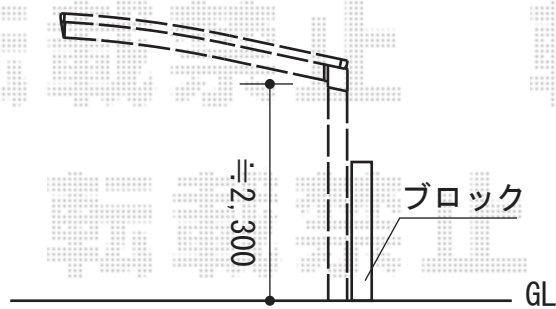

レグナスポートシグマIII 積雪～20cm対応 施工概略図

トステム レグナスポートシグマIII 積雪～20cm対応
 幅= 3,009mm
 奥行= 5,600mm
 色： シャイングレー
 屋根材： 熱線吸収ポリカーボネート（ライトブルーマット調）
 柱仕様： ロング柱23仕様（有効高 約2,300mm）

担当者

谷岡