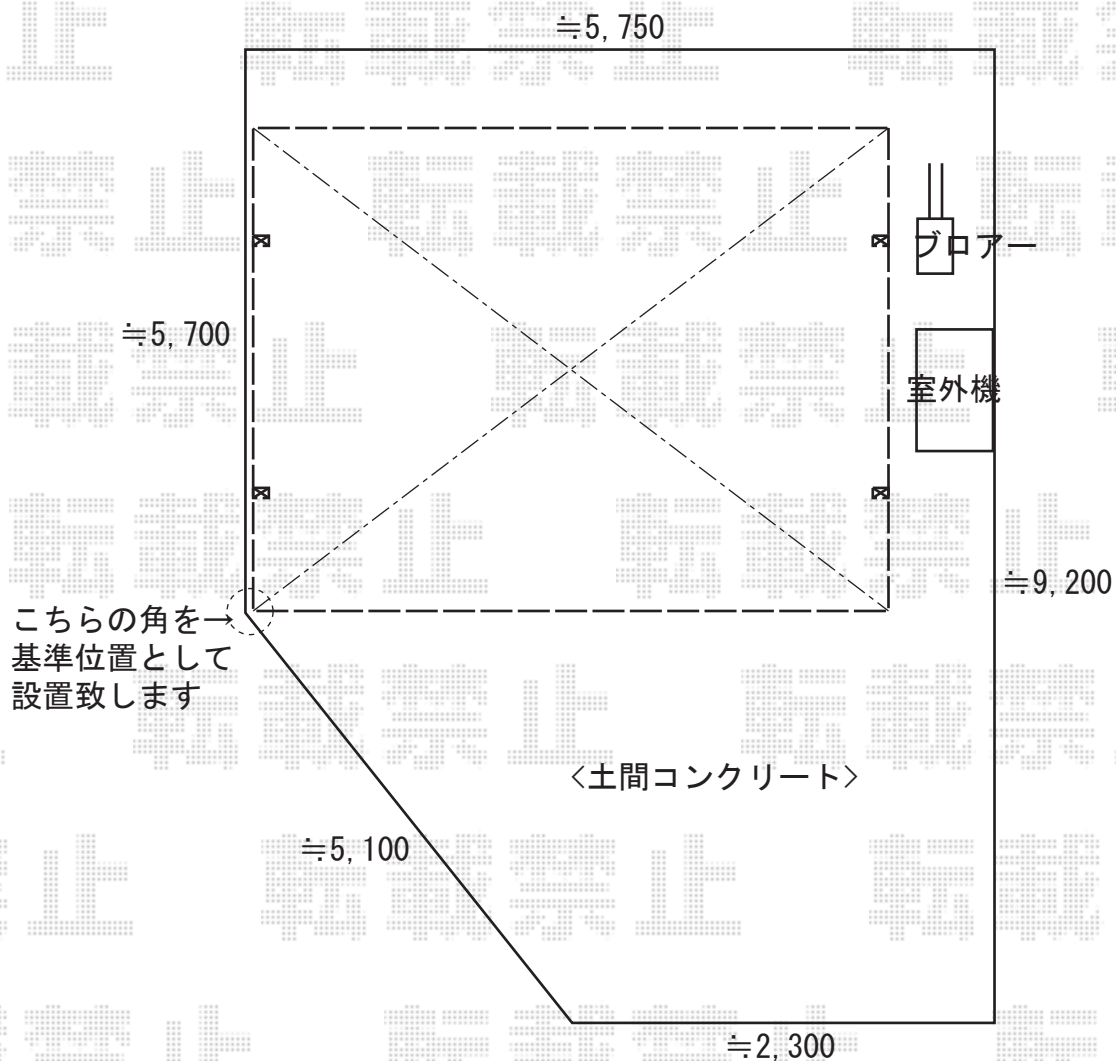

カーポート 施工概略図

YKK AP レイナツインポートグラン 積雪~20cm対応
幅= 5,392mm
奥行= 5,052mm
色：【仮】ホワイト
屋根材：熱線遮断ポリカーボネート(色：【仮】トーマイマット)
柱仕様：ハイルーフ柱仕様(有効高 約2,350mm)

担当者

酒井