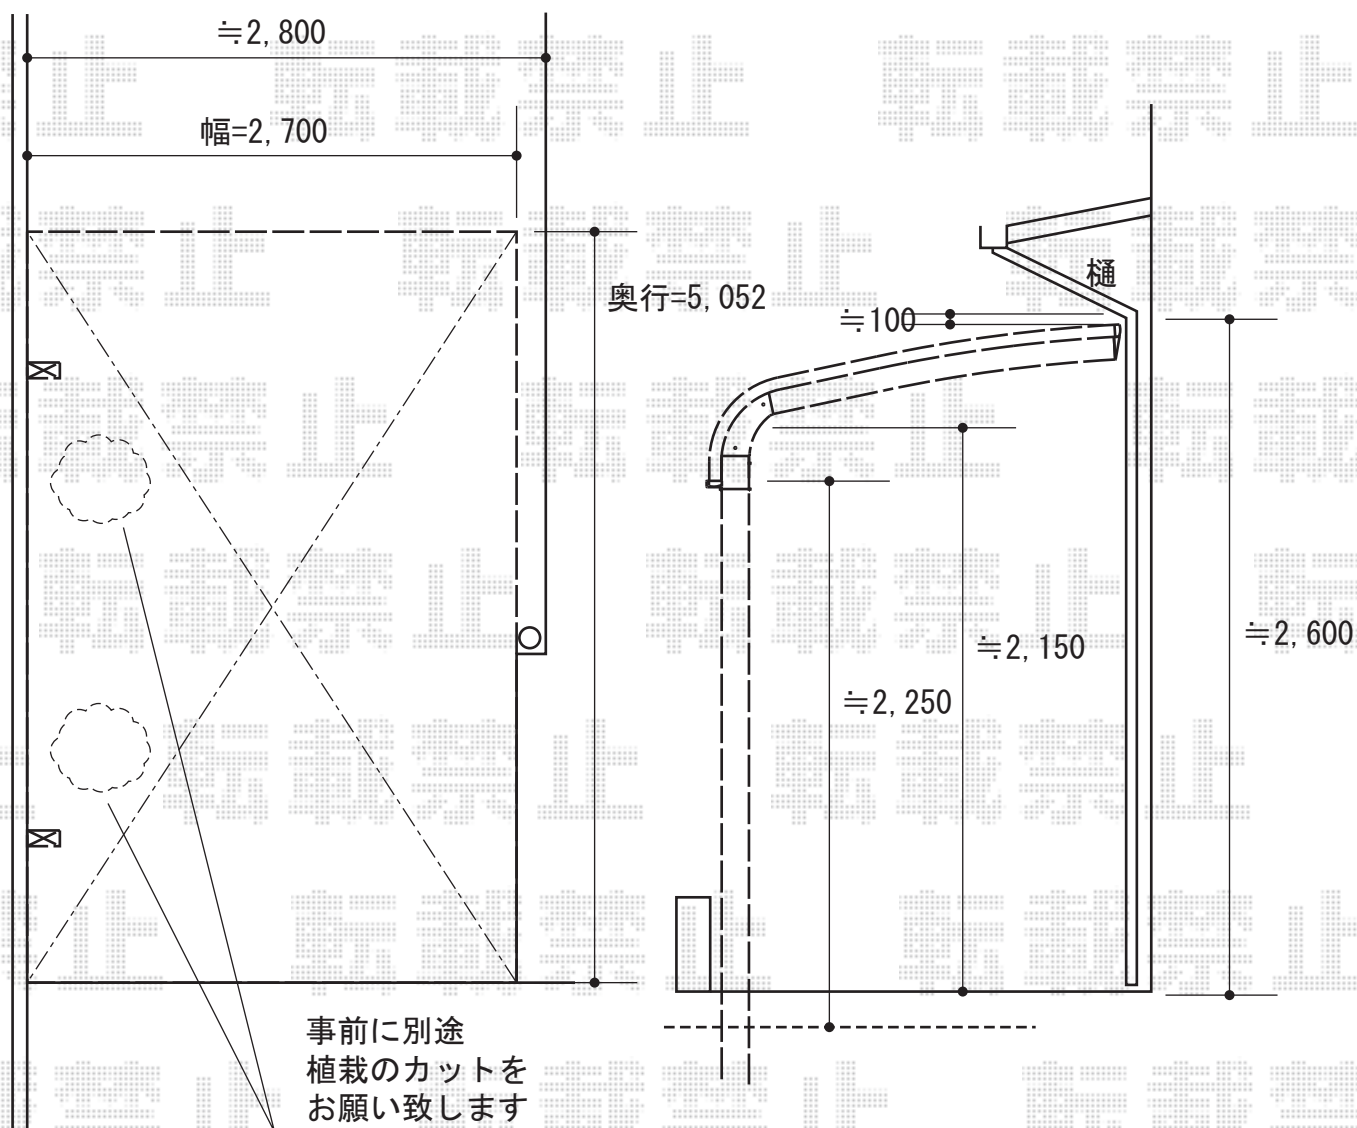

カーポート 施工概略図

Value Select プレシオスポート アルファ 積雪~20cm対応
幅= 2,702mm
奥行= 5,052mm
色： ノーブルステン
屋根材： ポリカーボネート（ガラスマット）
柱仕様： ハイルフ柱仕様（有効高 約2,250mm）

担当者

酒井