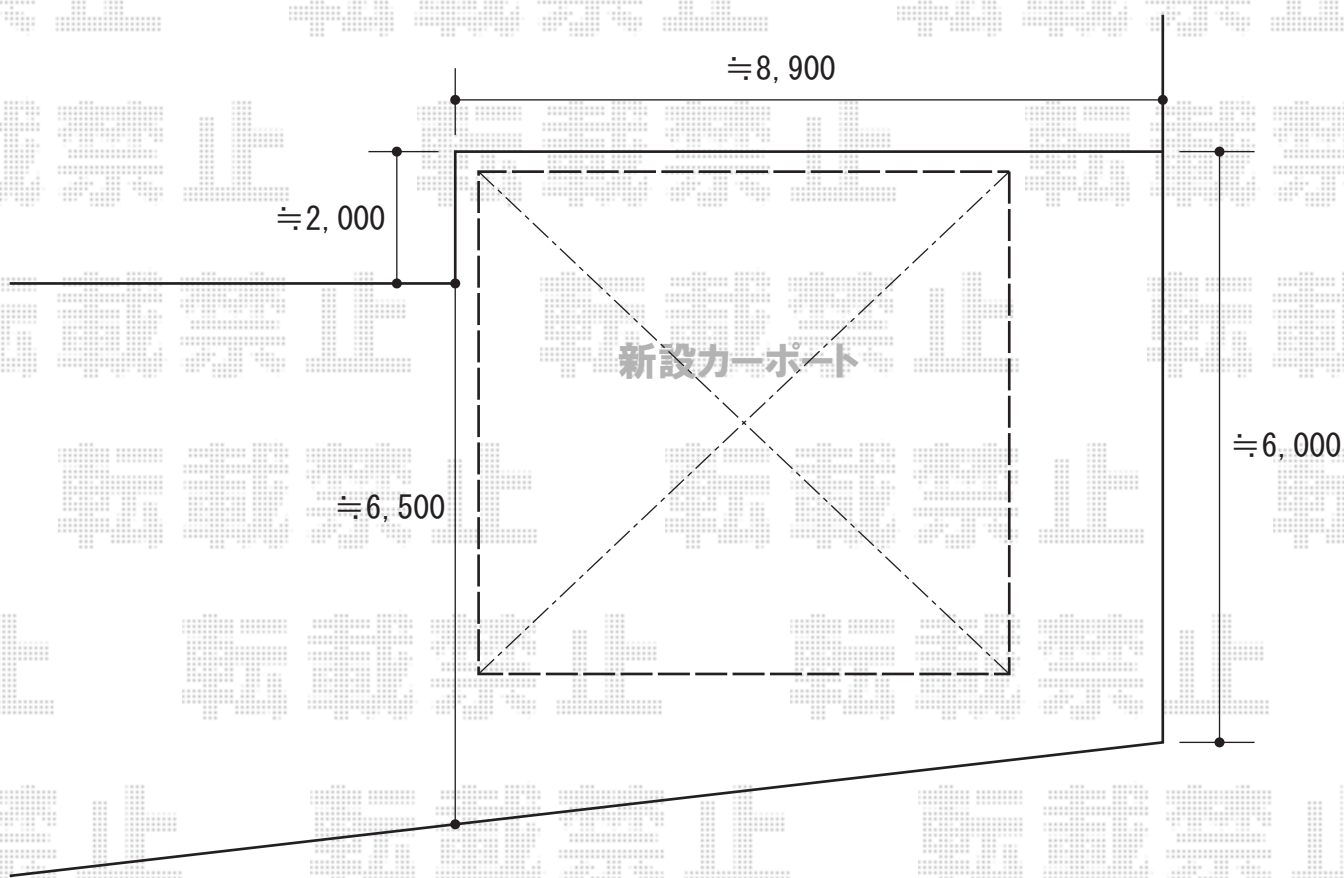

カーポート 施工概略図

トステム カーブポートシグマIII ワイド 積雪~20cm対応
幅= 6,060mm
奥行= 4,980mm
色: ブラック
屋根材: ガリレポリカ (クリアマット・すりガラス調)
柱仕様: ロング柱23仕様 (有効高 約2,300mm)

担当者

西村