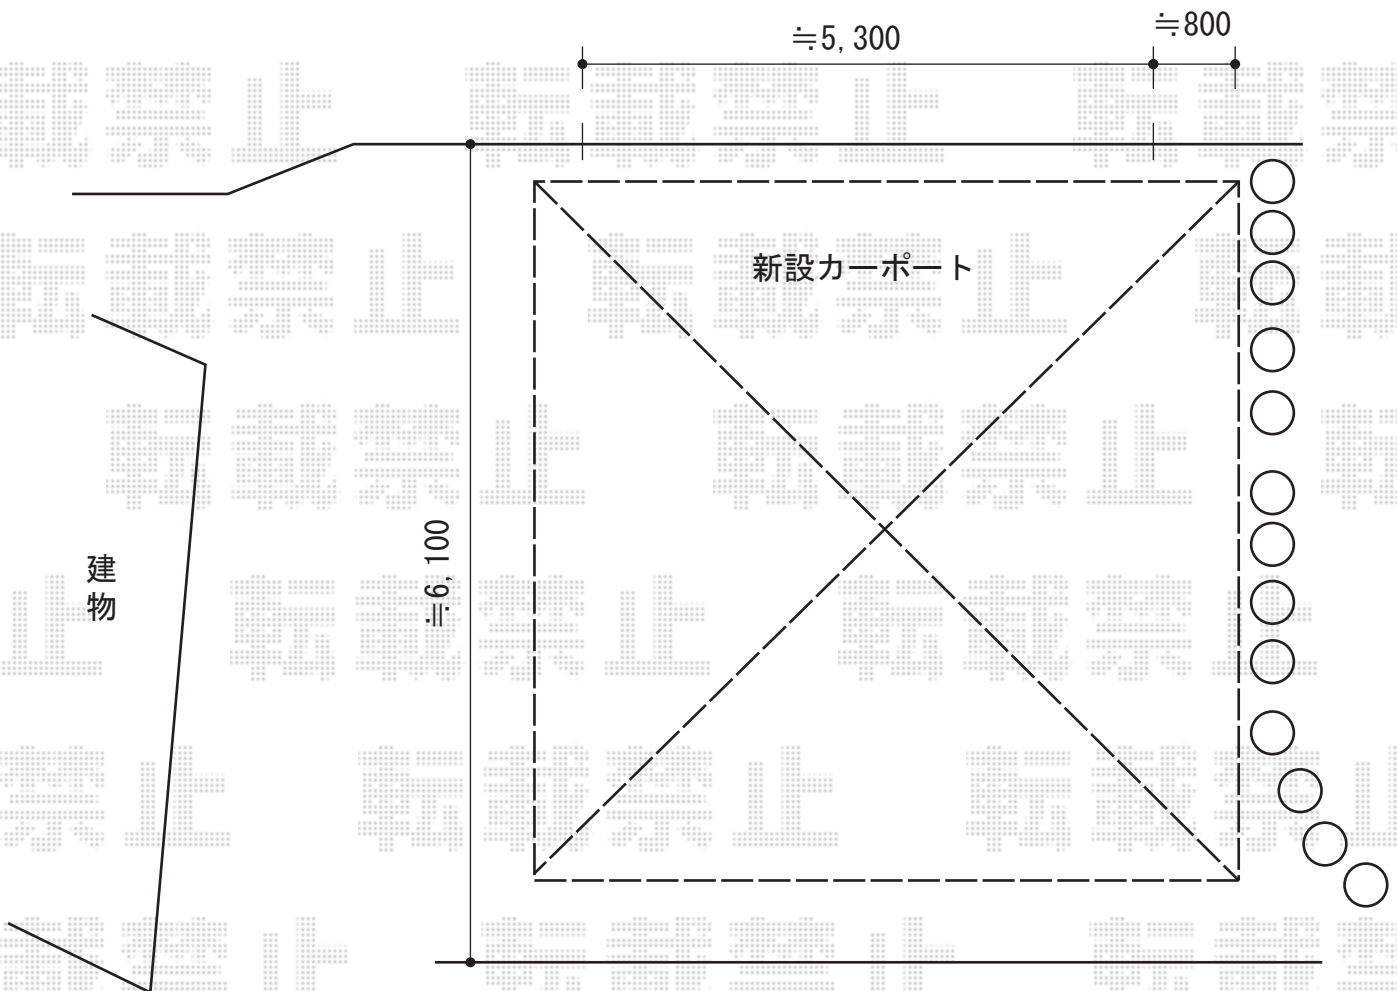

カーポート 施工概略図

YKK AP ジーポートneo Aタイプ 2台用 角柱4本 積雪~100cm対応  
幅=5,511mm  
奥行=5,456mm  
色：プラチナステン  
屋根材：【別途算出】スチール折板(ペフ無/t=0.8)  
柱仕様：標準柱仕様(有効高 約2,350mm)  
横材：無し  
鼻隠し：標準

TOEX ブラケット 壁面灯 LPK-12型 2セット

担当者

栢田