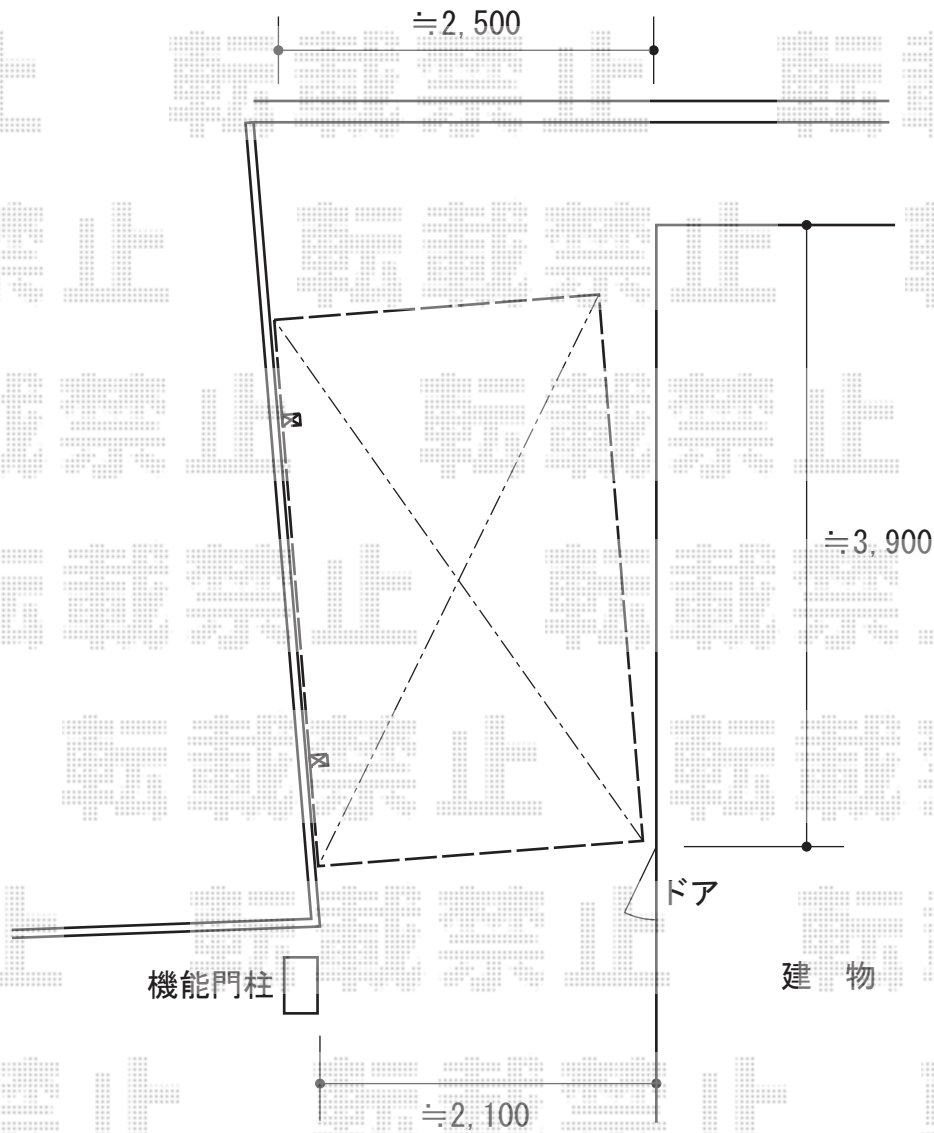

マイリッシュ 前上がり 積雪~20cm対応

三協アルミ マイリッシュ 前上がり 積雪~20cm対応
幅= 1,859mm
奥行= 2,937mm
色：アーバングレー
屋根材：ポリカーボネート（かすみ）
柱仕様：H22（有効高 約2,200mm）

担当者

谷岡