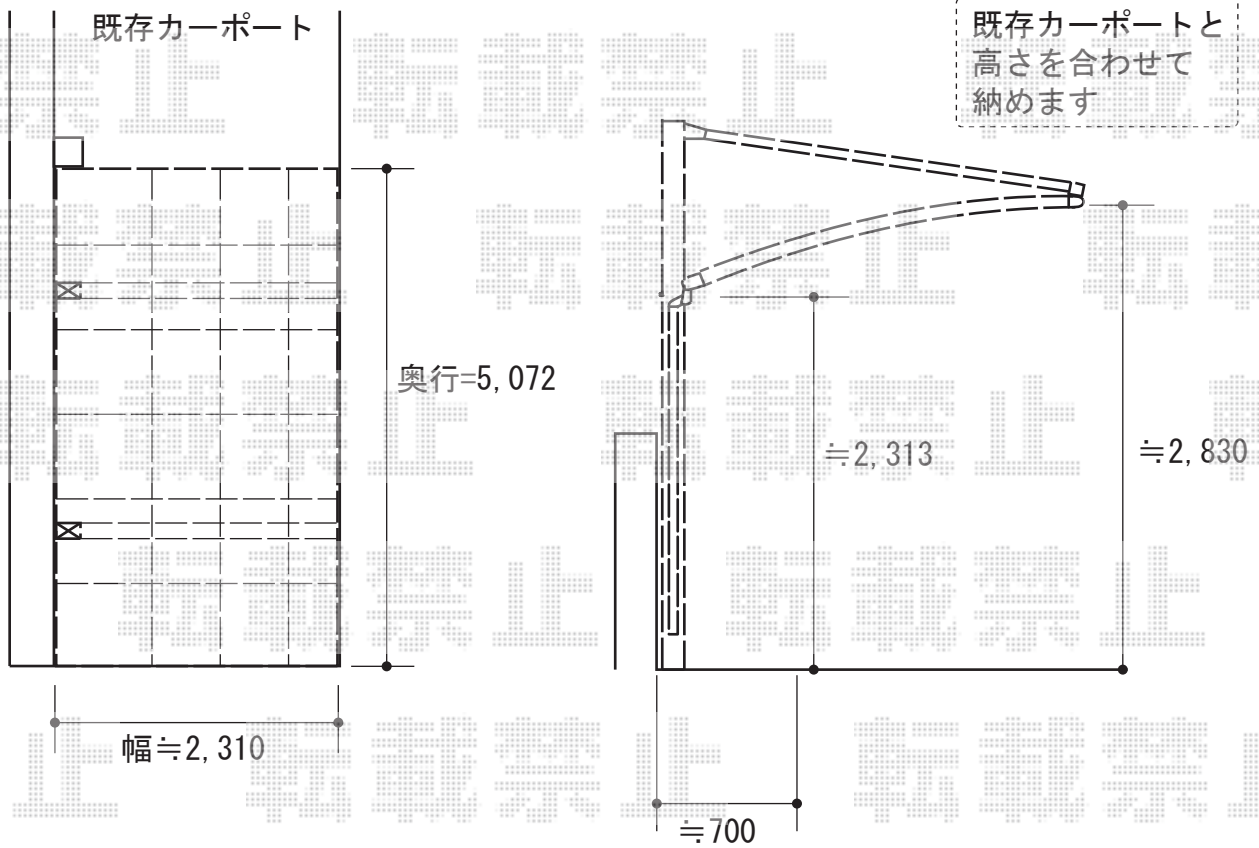

カーポート 施工概略図

TOEX バークポート 積雪~20cm対応
幅=2,406mm
奥行=5,072mm
色：マイルドブラック
屋根材：ポリカーボネート（ライトブラウン）
柱仕様：ロング柱仕様（有効高 約2,300mm）
オプション：着脱式サポート柱 ロング2+2
追加部材：偏芯基礎部材

担当者

竹下