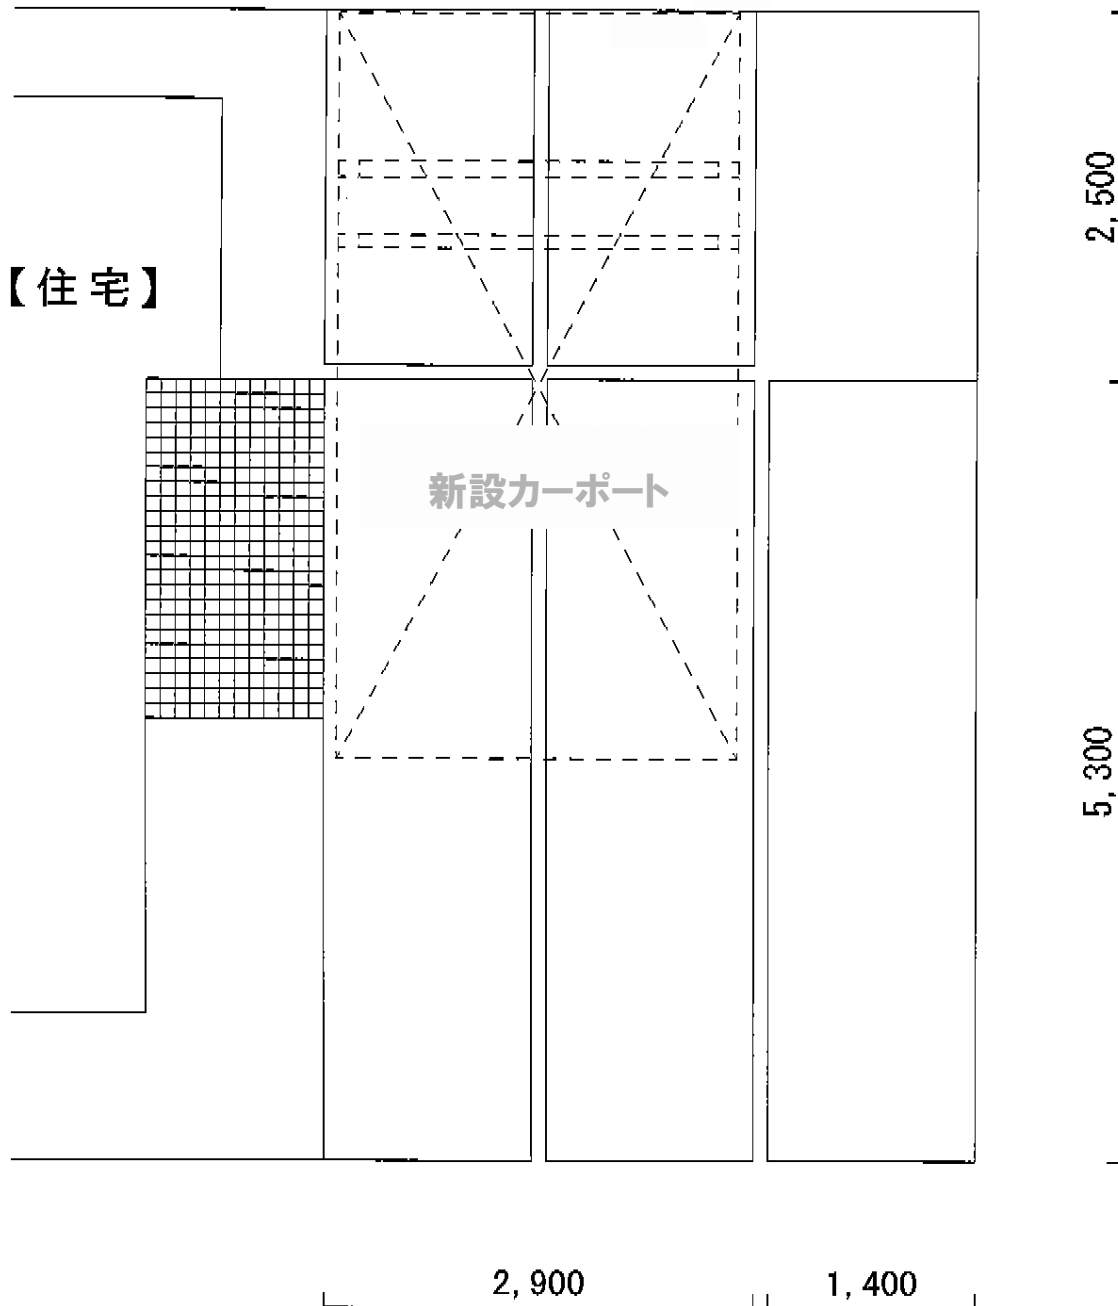

カーポート工事 施工概略図

YKK AP エフルージュEX 後方支持タイプ 積雪～20cm対応
幅= 2,718mm
奥行= 5,052mm
色： プラチナステン
屋根材： 熱線遮断ポリカーボネート（アースブルーマット調）
柱仕様： 標準柱仕様（有効高 約2,000mm）

YKK AP エフルージュEX用着脱式サポート(2本入り)
色： プラチナステン
数量： 1セット

2014-2-210491

担当者