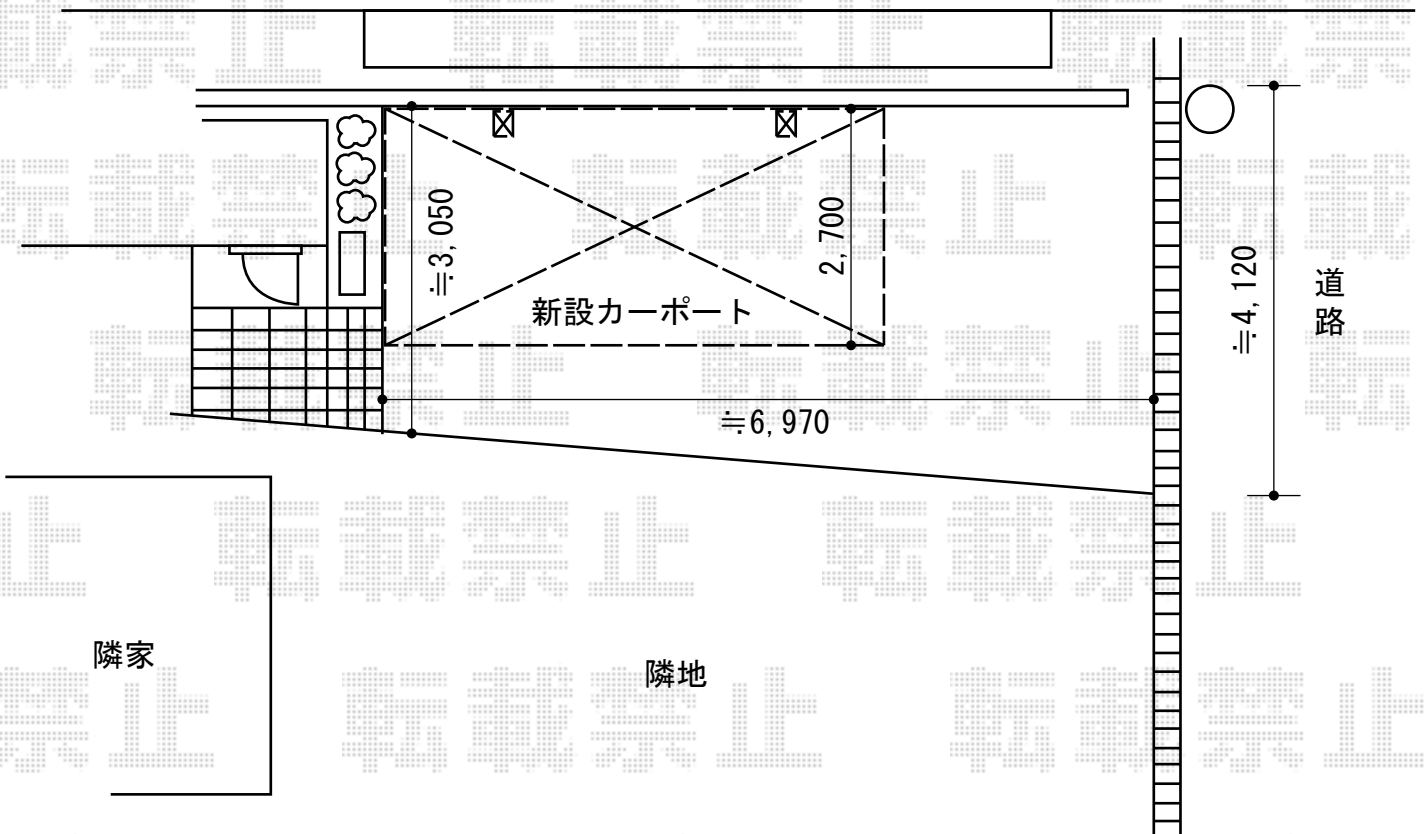

# カーポート 施工概略図

Value Select プレシオスポート 積雪~20cm対応  
幅= 2,700mm  
奥行= 5,052mm  
色： グレースブラウン  
屋根材： ポリカーボネート（ガラスマット）  
柱仕様： ハイルーフ柱仕様（有効高 約2,250mm）

担当者

酒井