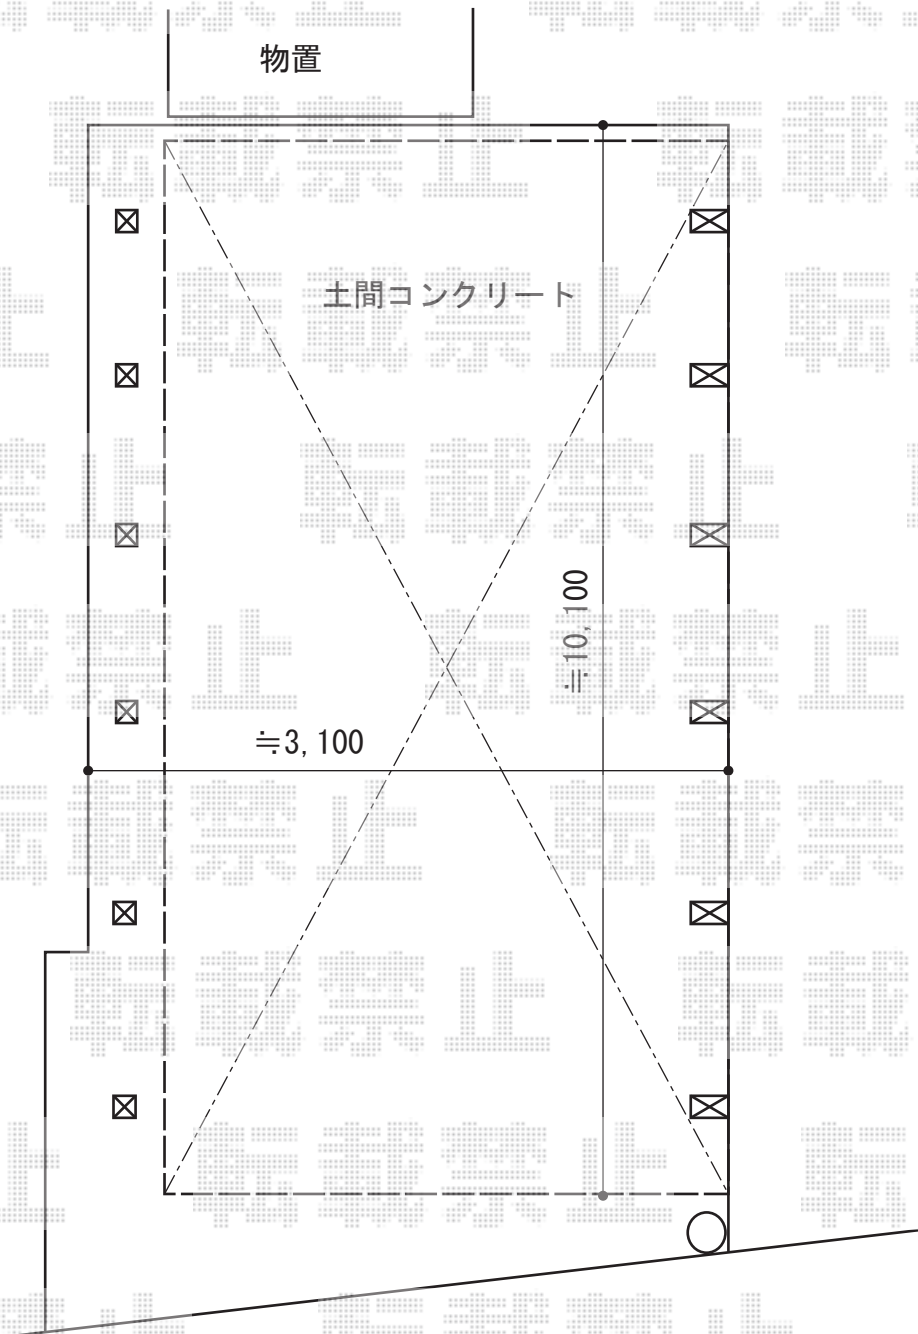

カーポート 施工概略図

YKK AP レイナキャップポートグラン50 縦連棟 積雪~50cm対応
幅= 2,702mm
奥行= 10,064mm
色 : ブラウン
屋根材 : ポリカーボネート (トーマイマツト)
柱仕様 : ハイルフ柱仕様 (有効高 約2,350mm)

YKK AP 着脱式サポート 標準・ハイルフ兼用 3本入り
色 : ブラウン
数量 : 2セット

担当者

栢田