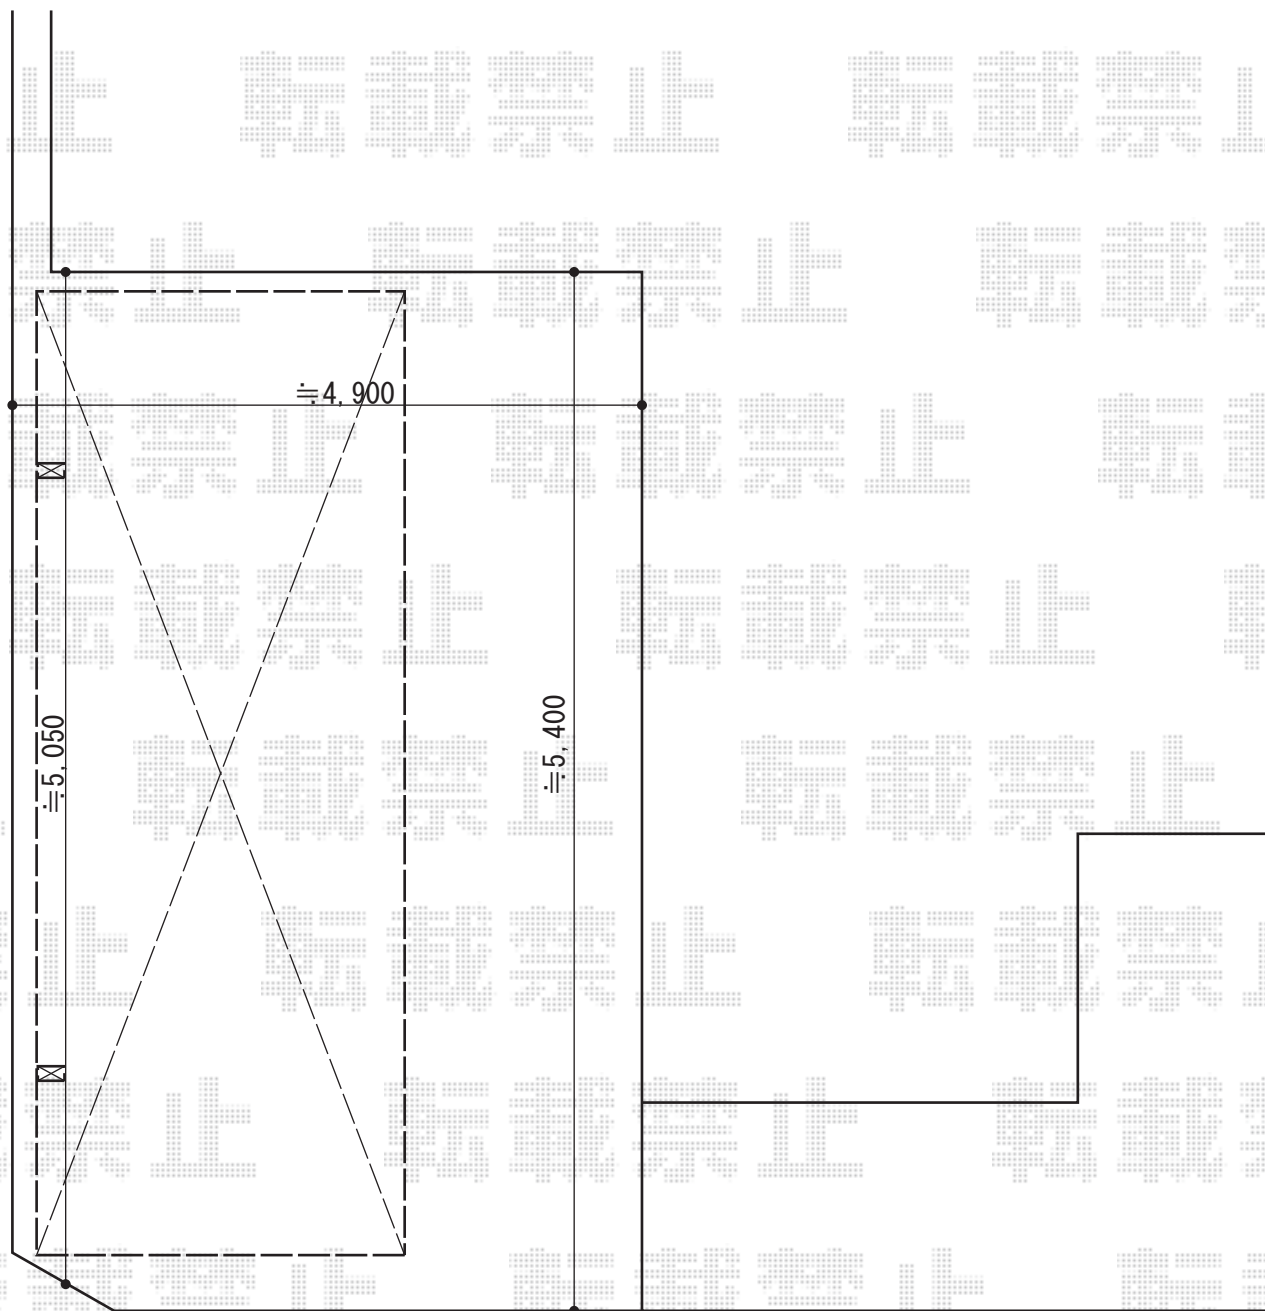

# カーポート 施工概略図

トステム テールポートシグマIII 積雪~20cm対応  
幅= 3,000mm  
奥行= 4,980mm  
色: オータムブラウン  
屋根材: ポリカーボネート (ブラウン)  
柱仕様: ロング柱23仕様 (有効高 約2,300mm)

担当者

栢田