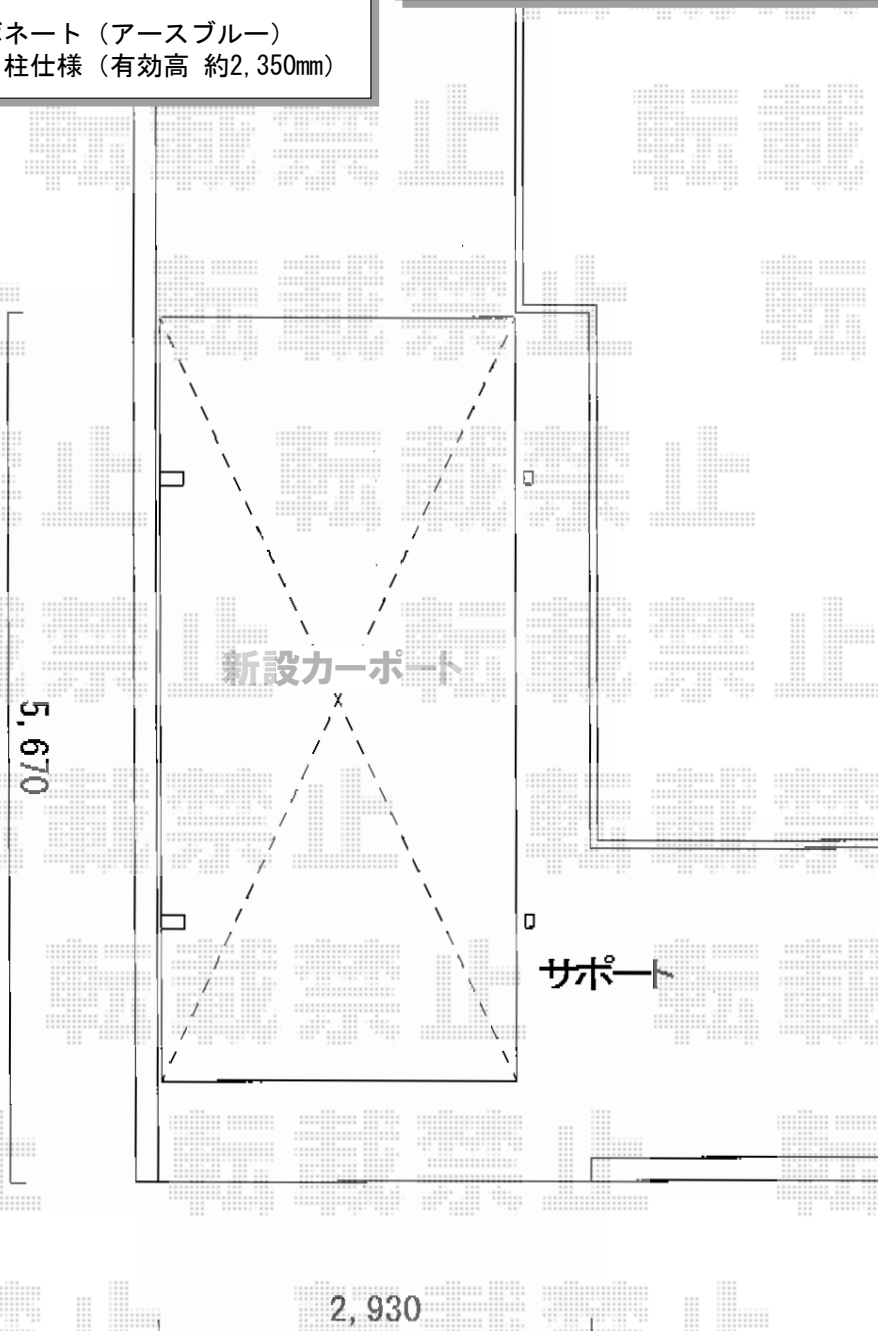

カーポート 施工概略図

Value Select プレシオサポート 積雪～20cm対応
幅= 2,400mm
奥行= 5,052mm
色： チャコールブラック
屋根材： ポリカーボネート（スカイブルー）
柱仕様： ハイルフ柱仕様（有効高 約2,250mm）

Value Select 着脱式補助柱 2本入り
色： チャコールブラック
数量： 1セット

YKK AP レイナポートグラン 積雪～20cm対応
幅= 2,400mm
奥行= 5,052mm
色： カームブラック
屋根材： ポリカーボネート（アースブルー）
柱仕様： ハイルフ柱仕様（有効高 約2,350mm）

YKK AP 着脱式サポート 標準・ハイルフ兼用 2本入り
色： カームブラック
数量： 1セット

担当者

西村