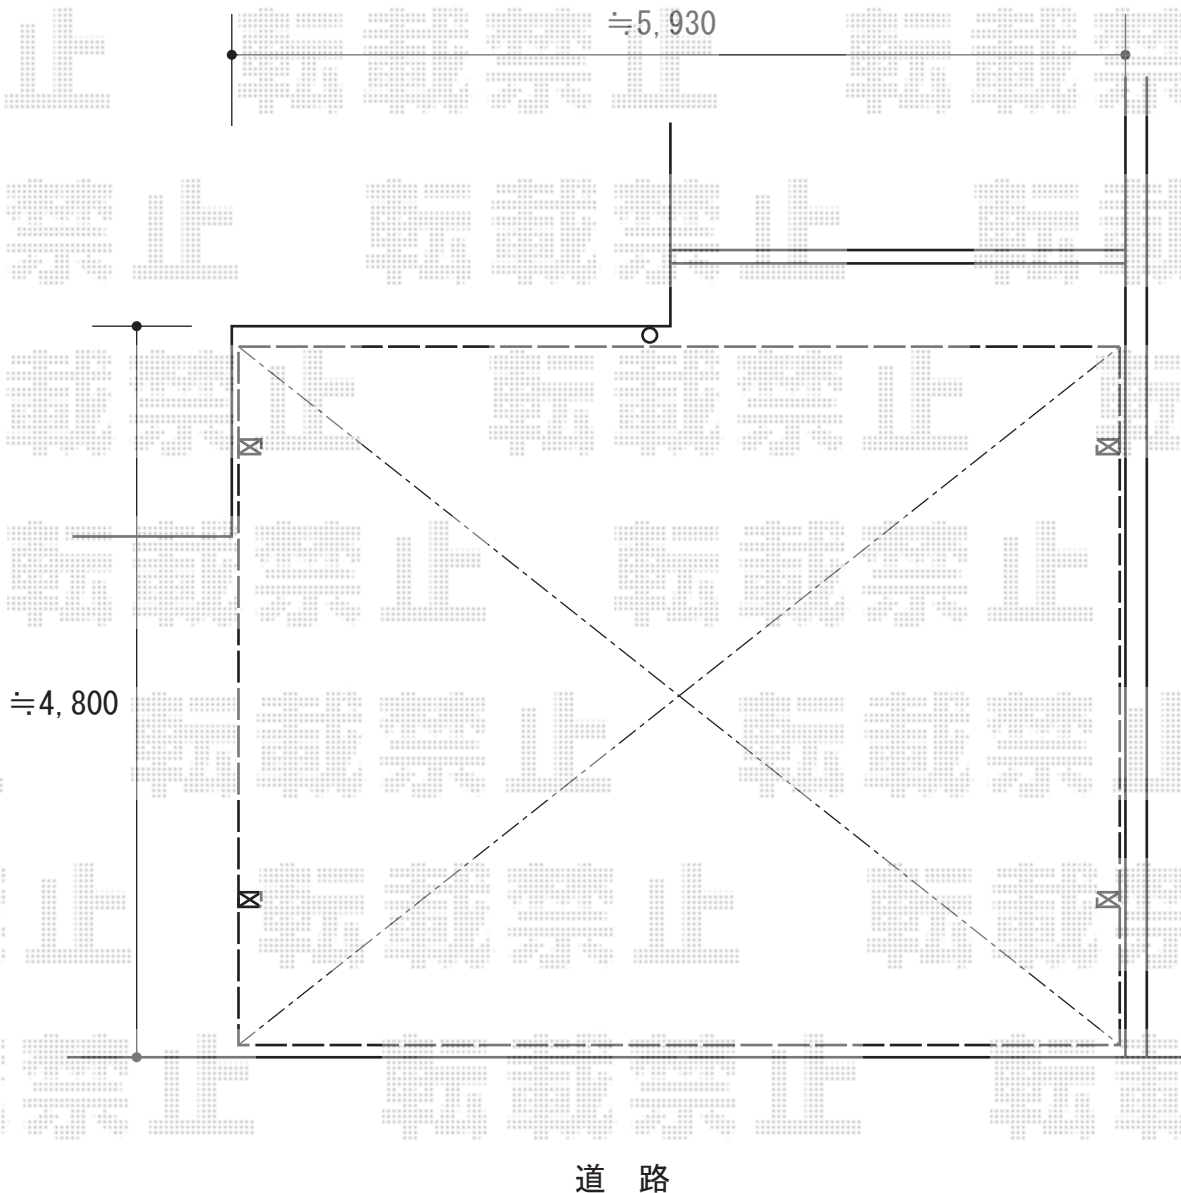

カーポート 施工概略図

トステム カーポートシグマIII ワイド 積雪～20cm対応
幅= 6,060mm
奥行= 4,980mm
色： ホワイト
屋根材： ポリカーボネート（ブルースモーク）
柱仕様： ロング柱23仕様（有効高 約2,300mm）

トステム カーポートシグマIII ワイド 積雪～20cm対応
幅= 5,443mm
奥行= 4,980mm
色： ホワイト
屋根材： ポリカーボネート（ブルースモーク）
柱仕様： ロング柱23仕様（有効高 約2,300mm）