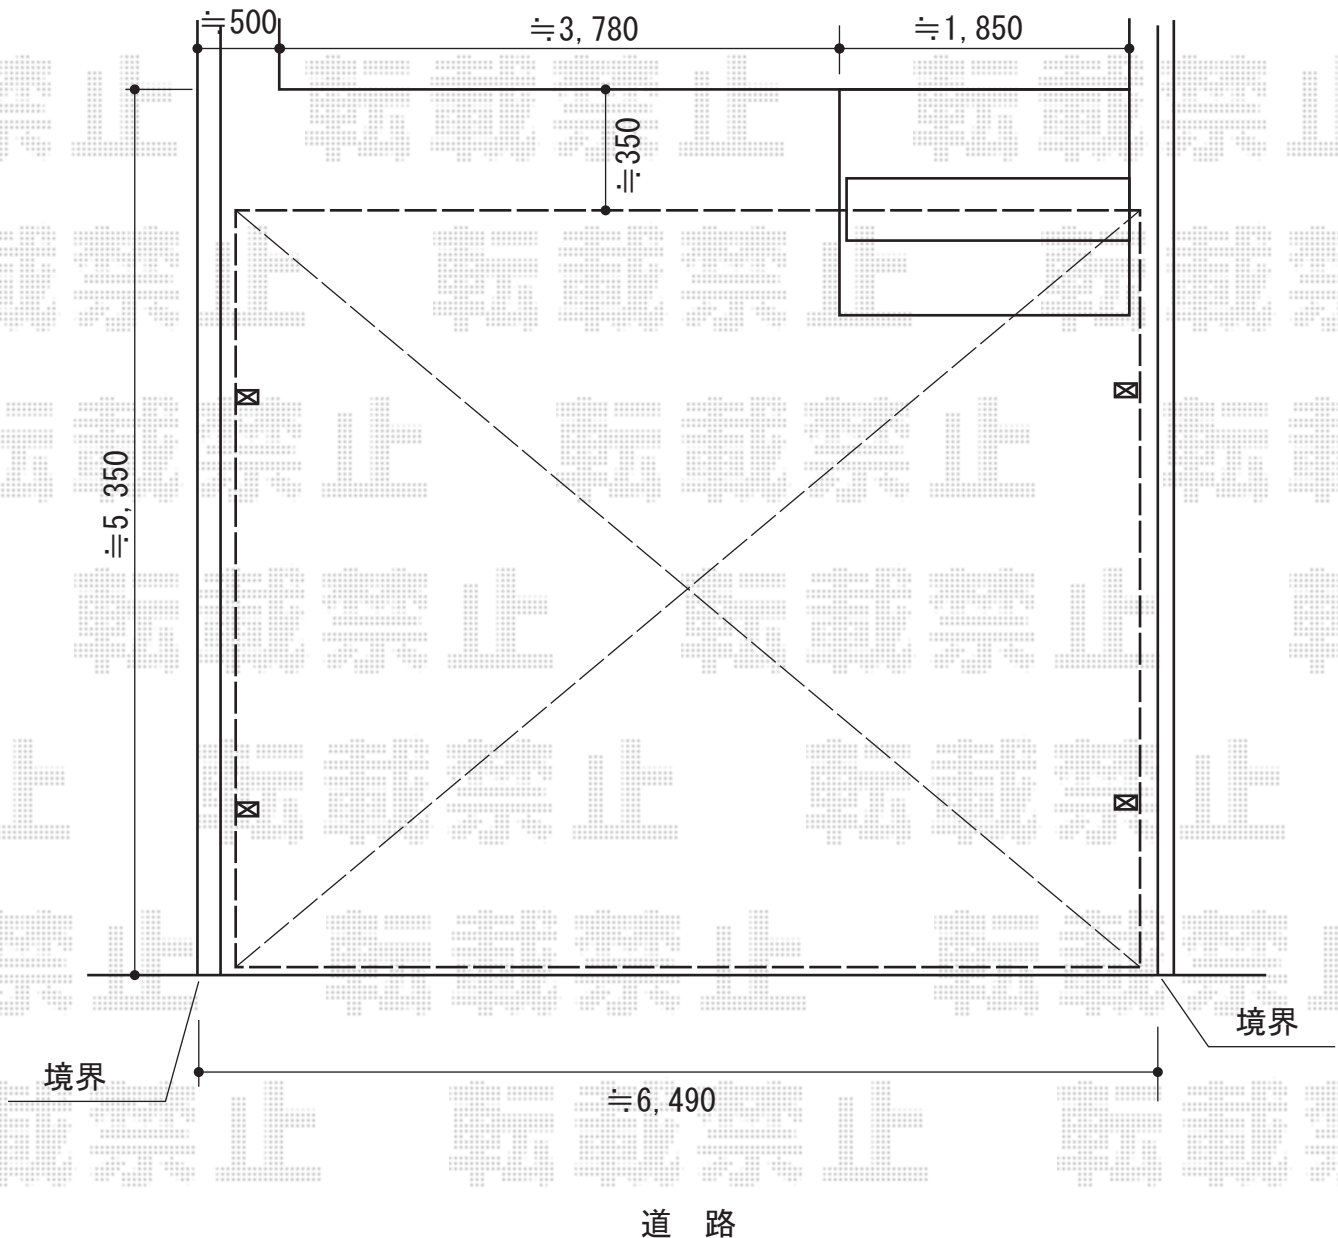

カーポート 施工概略図

YKK AP レイナツインポートグラン 積雪~20cm対応
幅=5,983mm 奥行=5,052mm 色: プラチナステン
屋根材: ポリカーボネート (トーマイマット/すりガラス調)
柱仕様: ハイルフ柱仕様 (有効高 約2,350mm)

建 物

★詳細な設置位置につきましては、
施工当日、お打合せの上決定となります。
予め、ご了承くださいませ。

担当者

谷