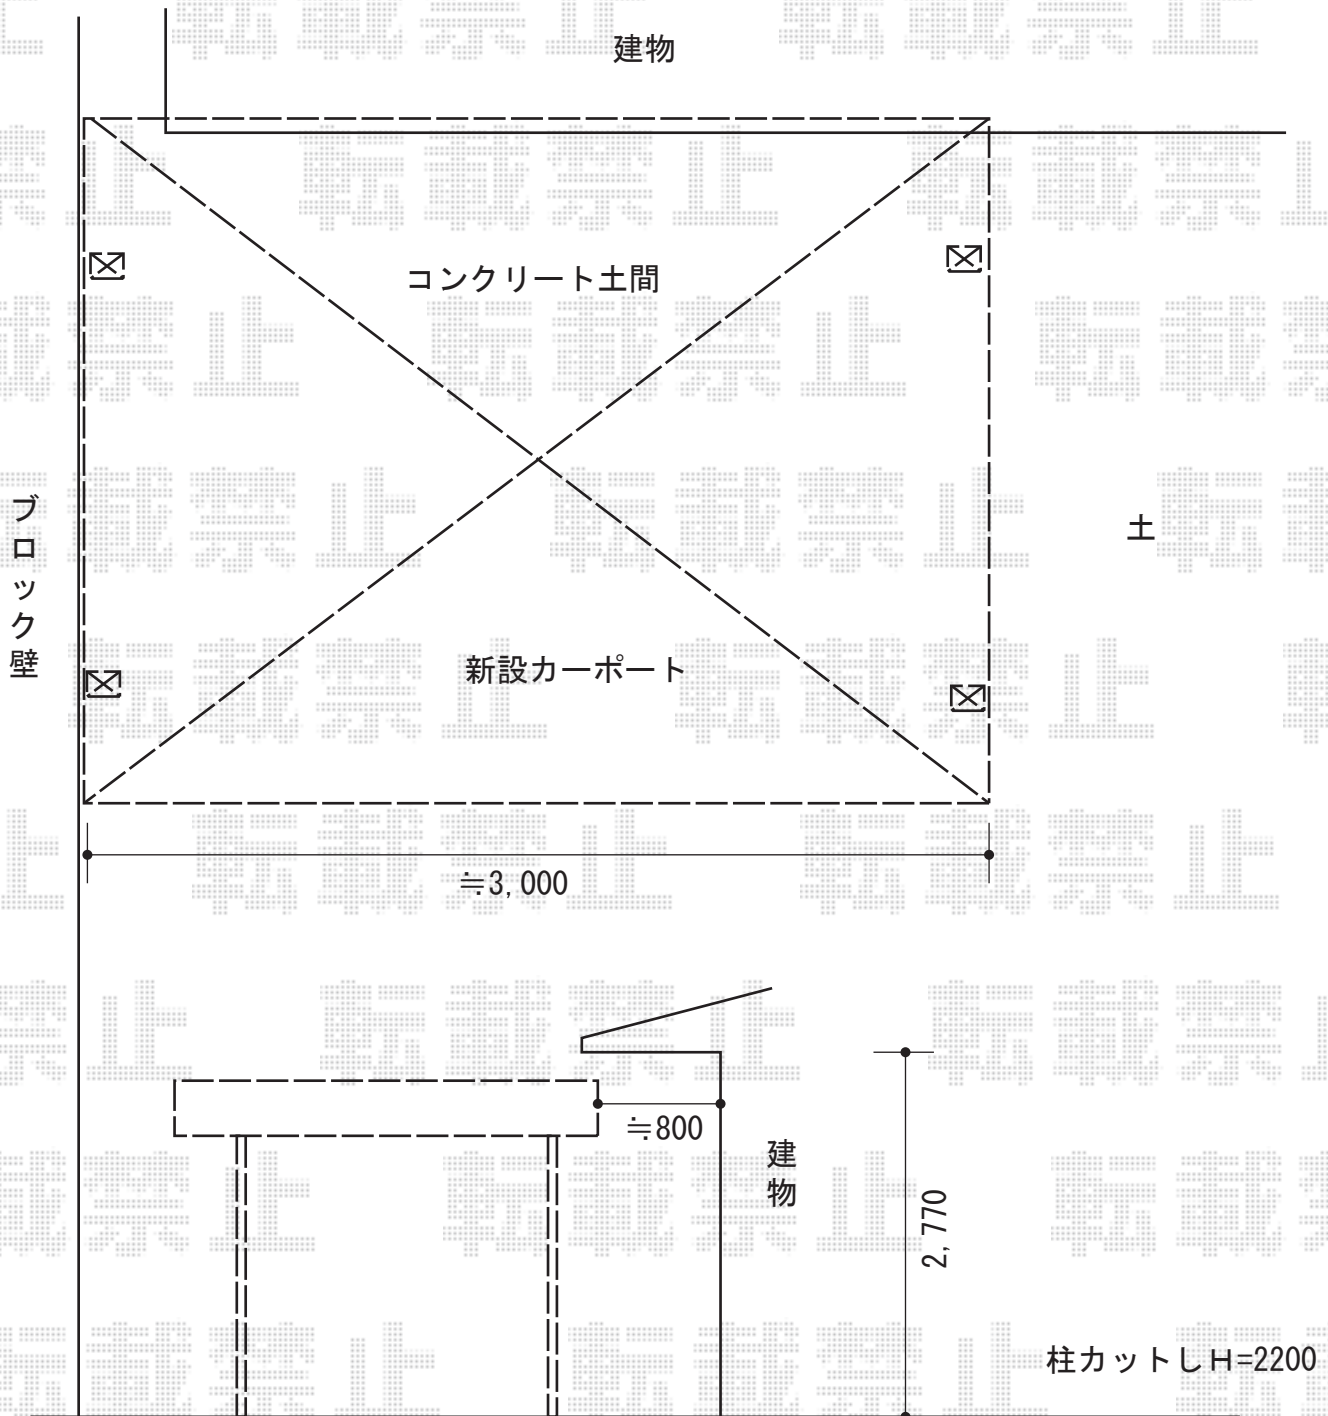

カーポート 施工概略図

YKK AP レイナワンポートグラン 積雪~20cm対応
幅=3,034mm
奥行=5,768mm
色：プラチナステン
屋根材：ポリカーボネート（アースブルー）
柱仕様：ハイルーフ柱仕様（有効高 約2,300mm）

担当者

栢田