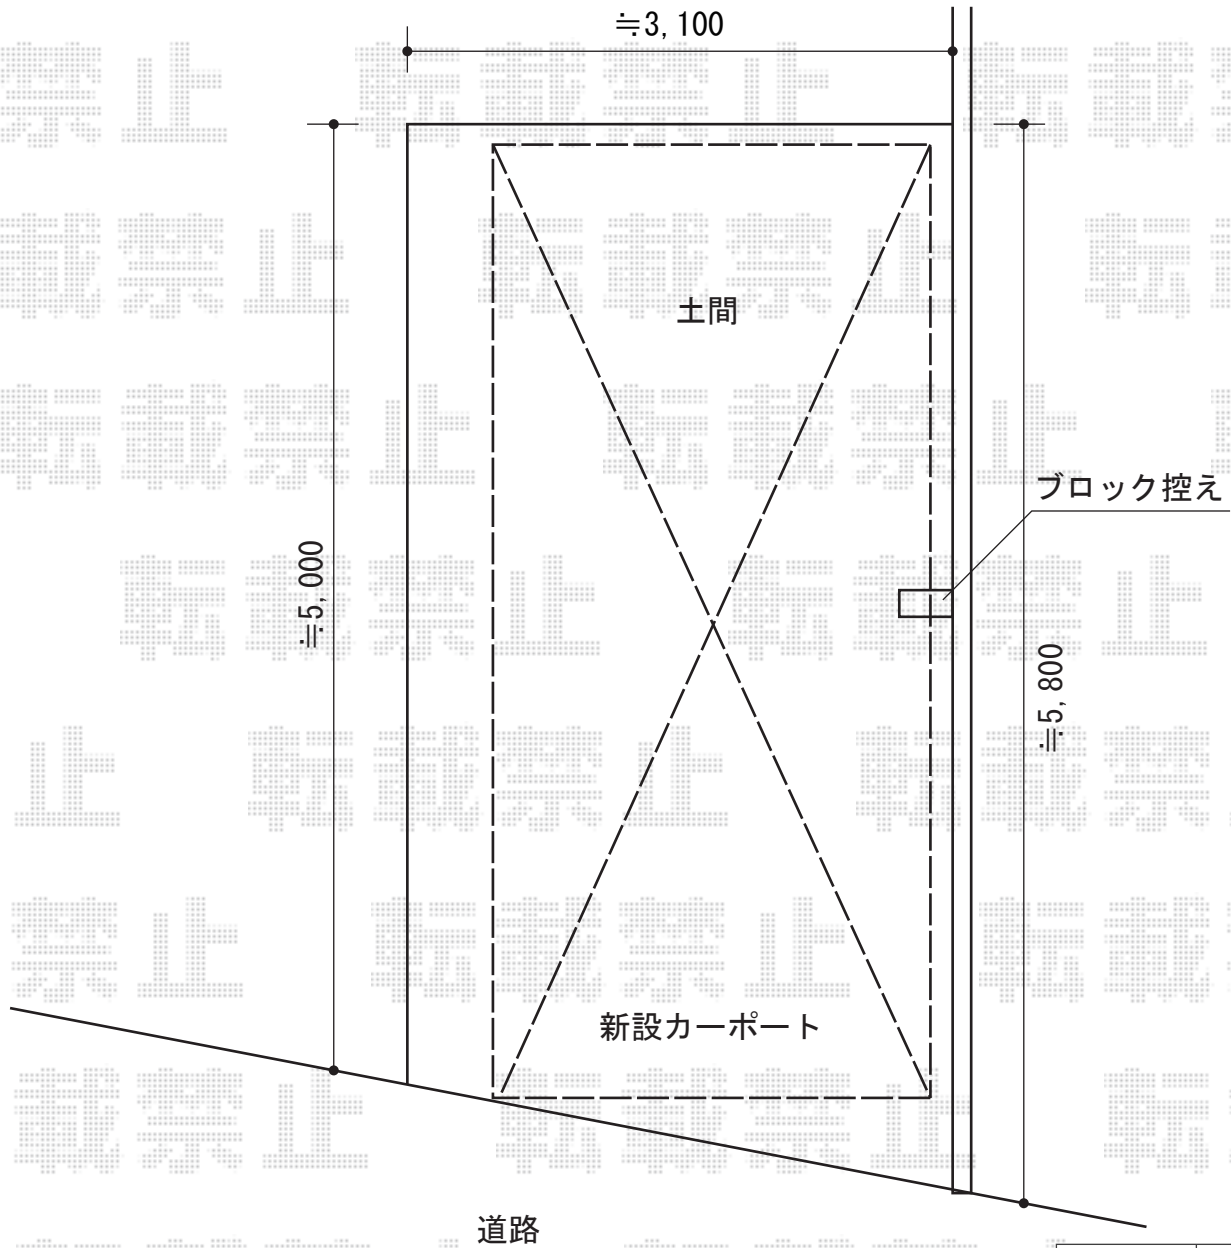

カーポート 施工概略図

③YKK AP レイナキャップポートグラン 積雪~20cm対応
幅=2,702mm
奥行=5,052mm
色：ブラウン
屋根材：熱線遮断ポリカーボネート(トーマイマット)
柱仕様：標準柱仕様(有効高 約2,000mm)

YKK AP 着脱式サポート柱 2本入り
色：ブラウン
柱仕様：標準柱仕様
数量：1セット

担当者

栢田