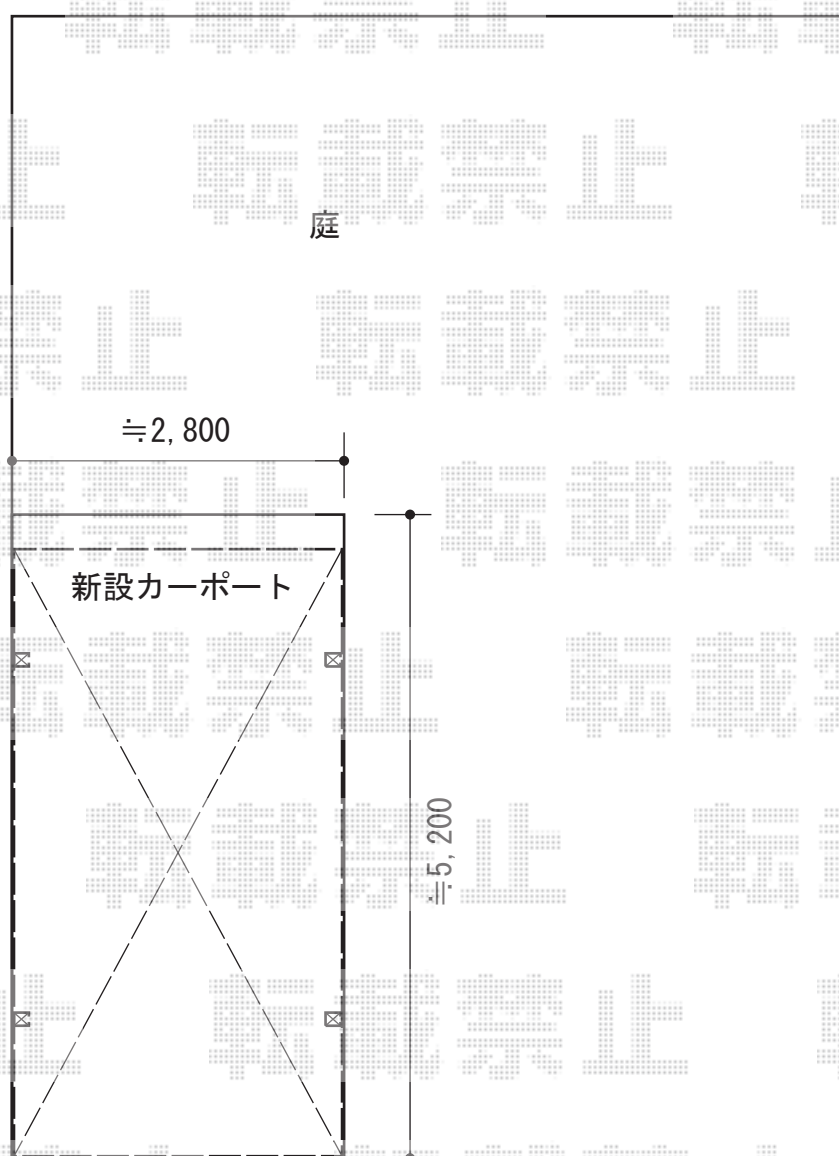

レイナワンポートグラン 積雪～20cm対応 施工概略図

YKK AP レイナワンポートグラン 積雪～20cm対応  
幅= 2,738mm  
奥行= 5,052mm  
色： カームブラック  
屋根材： 熱線遮断ポリカーボネート(トーマイマット)  
柱仕様： 標準柱仕様 (有効高 約2,000mm)

担当者

谷岡