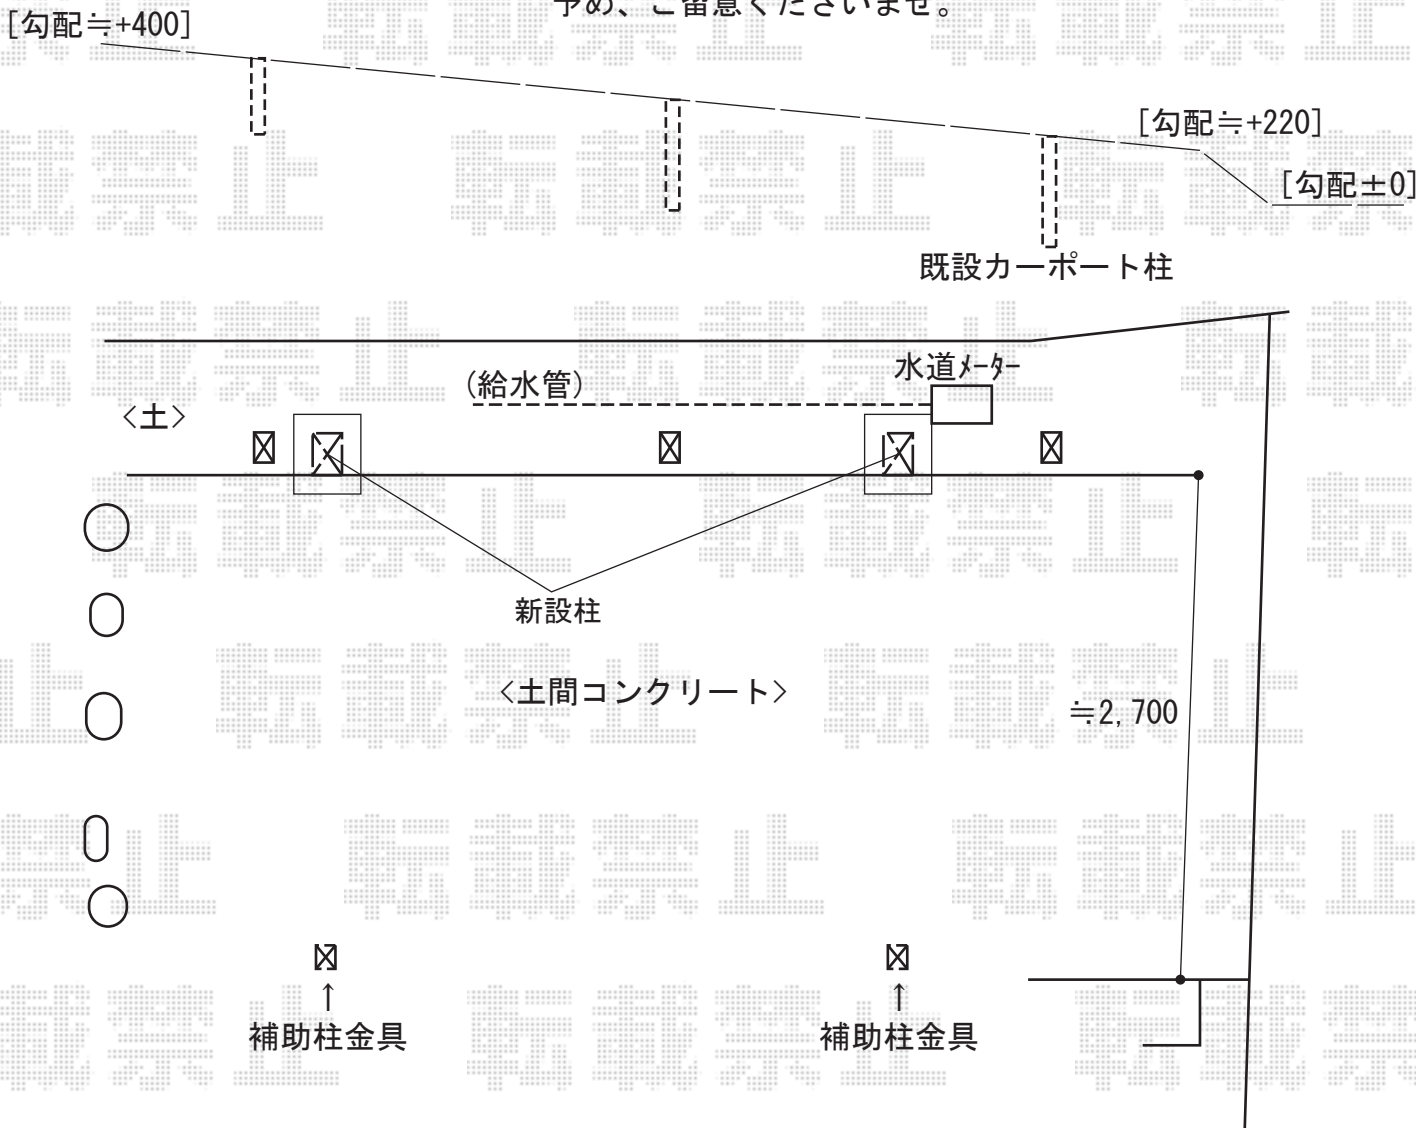

# カーポート 施工概略図

トステム カーポートシグマIII 積雪~20cm対応  
 幅=2,401mm  
 奥行=4,980mm  
 色：シャイングレー  
 屋根材：ポリカーボネート（ブルースモーク）  
 柱仕様：標準柱仕様（有効高 約1,800mm）  
 メーカー希望小売価格：¥233,900.-

トステム 収納式サポート(補助柱) (1本入り)  
 仕様：標準柱用  
 色：シャイングレー  
 数量：2セット

※勾配により、仕上がり高さが低くなる箇所がございますこと、  
 予め、ご注意ください。

担当者	西村
-----	----