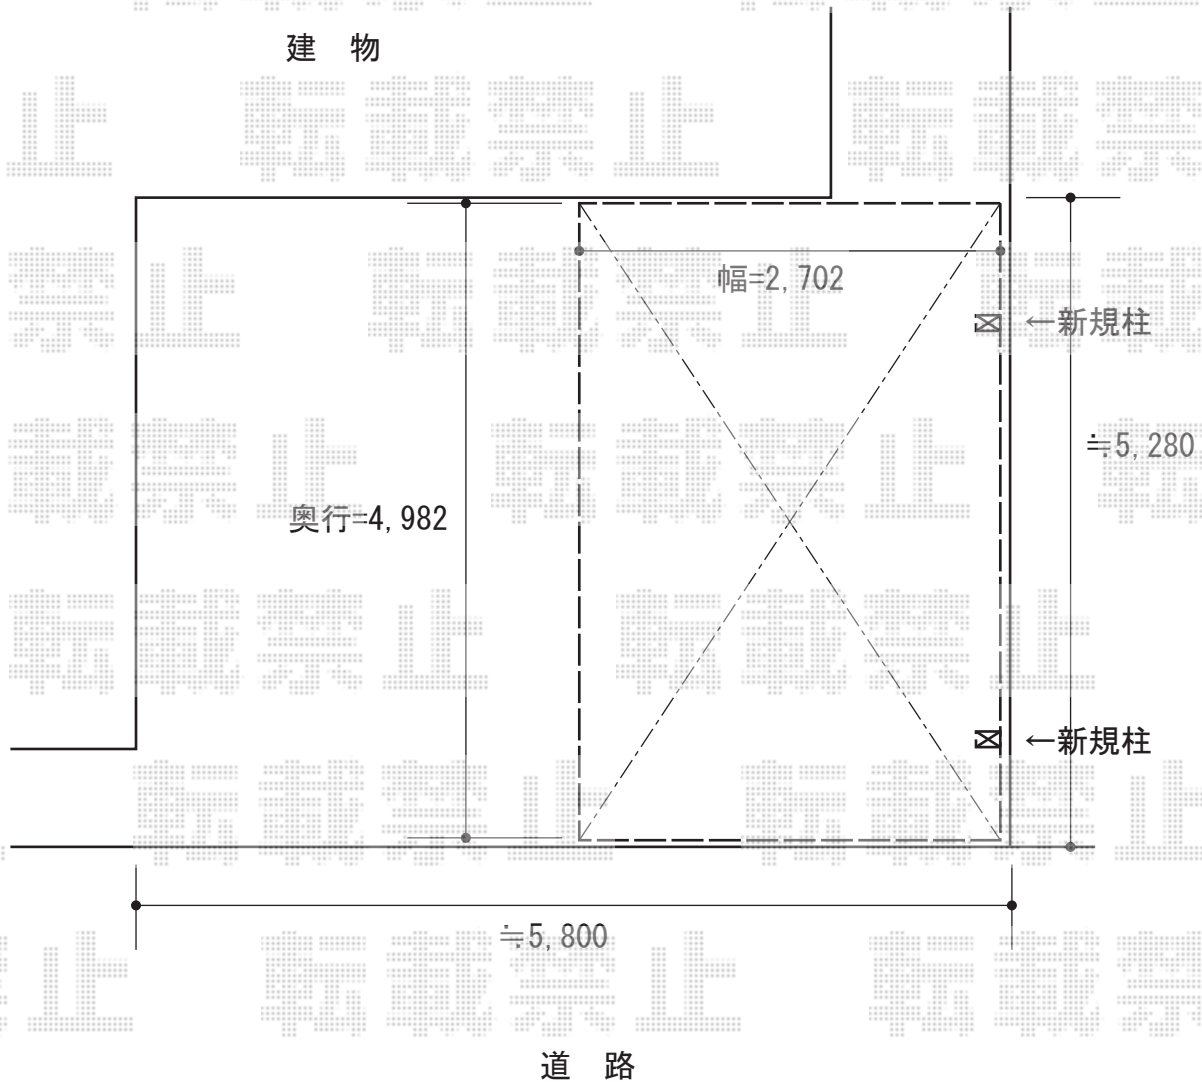

カーポート 施工概略図

YKK AP レイナキャップポートグラン 積雪~20cm対応
幅=2,702mm
奥行=5,052mm
色：ホワイト
屋根材：熱線遮断ポリカーボネート（トーマイマット/すりガラス調）
柱仕様：標準柱仕様（有効高 約2,000mm）

担当者

栢田