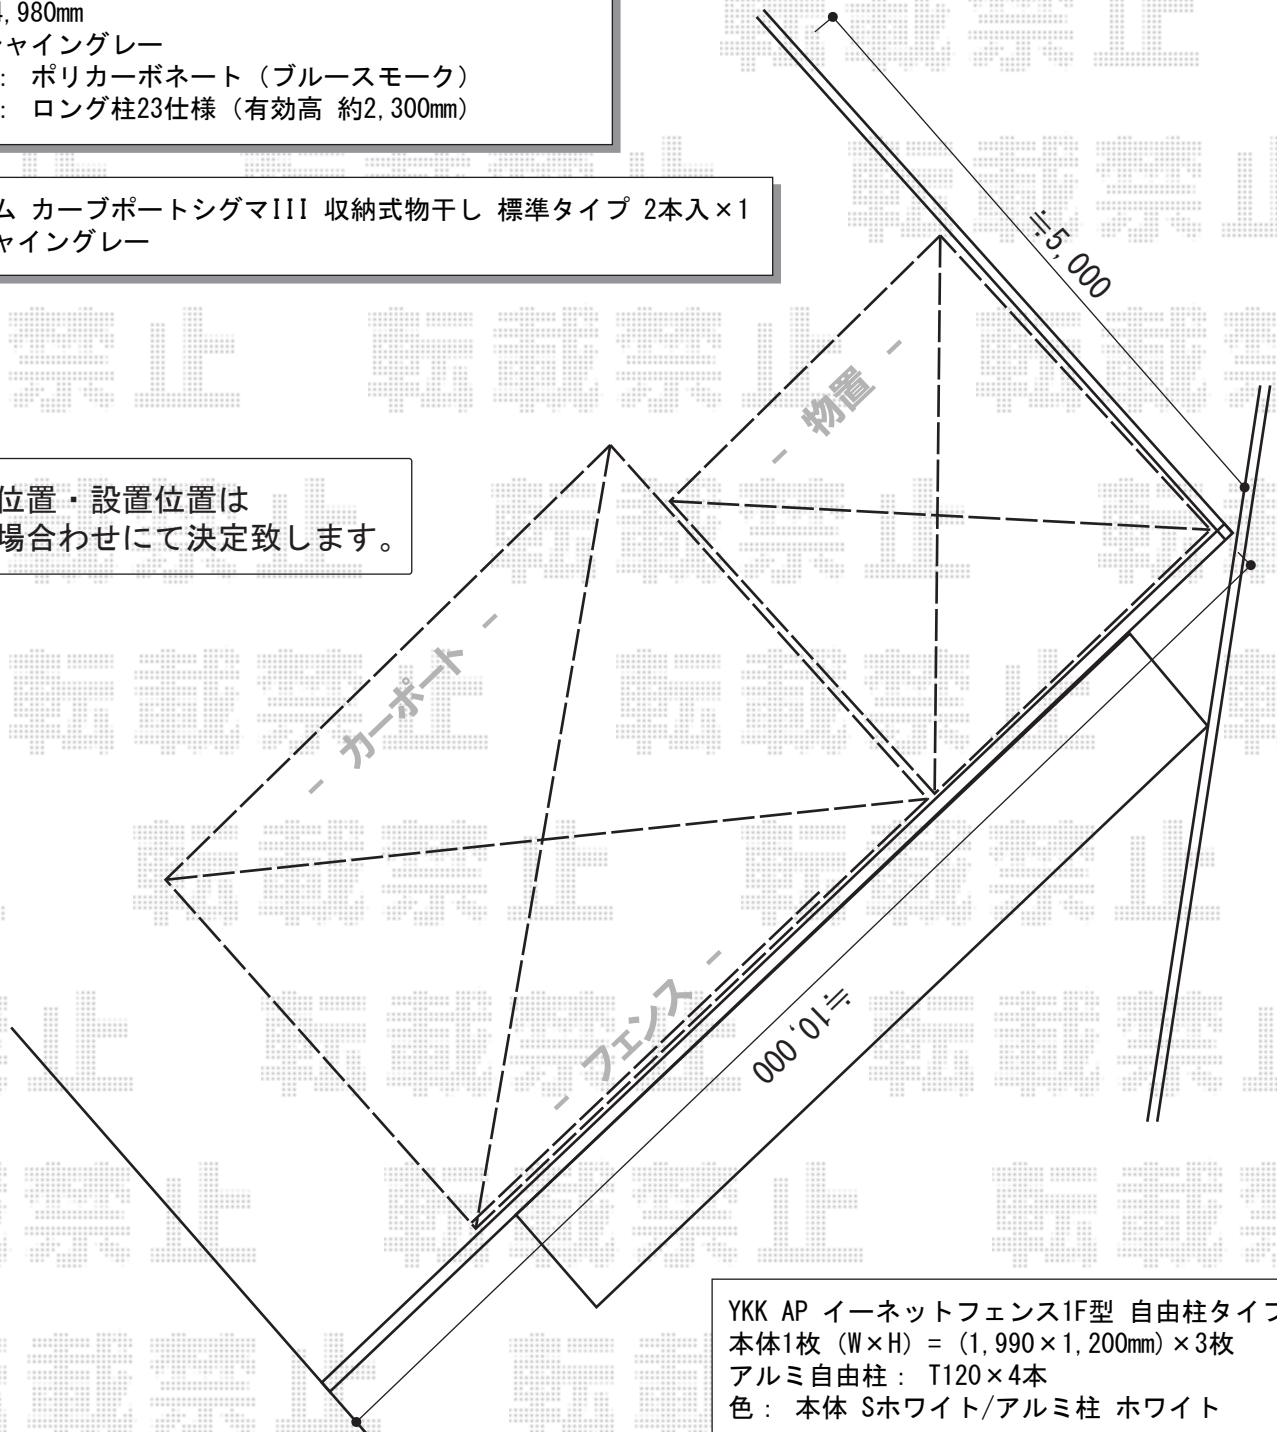

カーポート・物置・フェンス 施工概略図

トステム カーブポートシグマIII ワイド 積雪~20cm対応  
幅= 3,625mm  
奥行= 4,980mm  
色： シャイングレー  
屋根材： ポリカーボネート（ブルースモーク）  
柱仕様： ロング柱23仕様（有効高 約2,300mm）

トステム カーブポートシグマIII 収納式物干し 標準タイプ 2本入×1  
色： シャイングレー

柱位置・設置位置は  
現場合わせにて決定致します。

YKK AP イーネットフェンス1F型 自由柱タイプ  
本体1枚 (W×H) = (1,990×1,200mm) × 3枚  
アルミ自由柱： T120×4本  
色： 本体 Sホワイト/アルミ柱 ホワイト

2014-2-210694

担当者

塚田