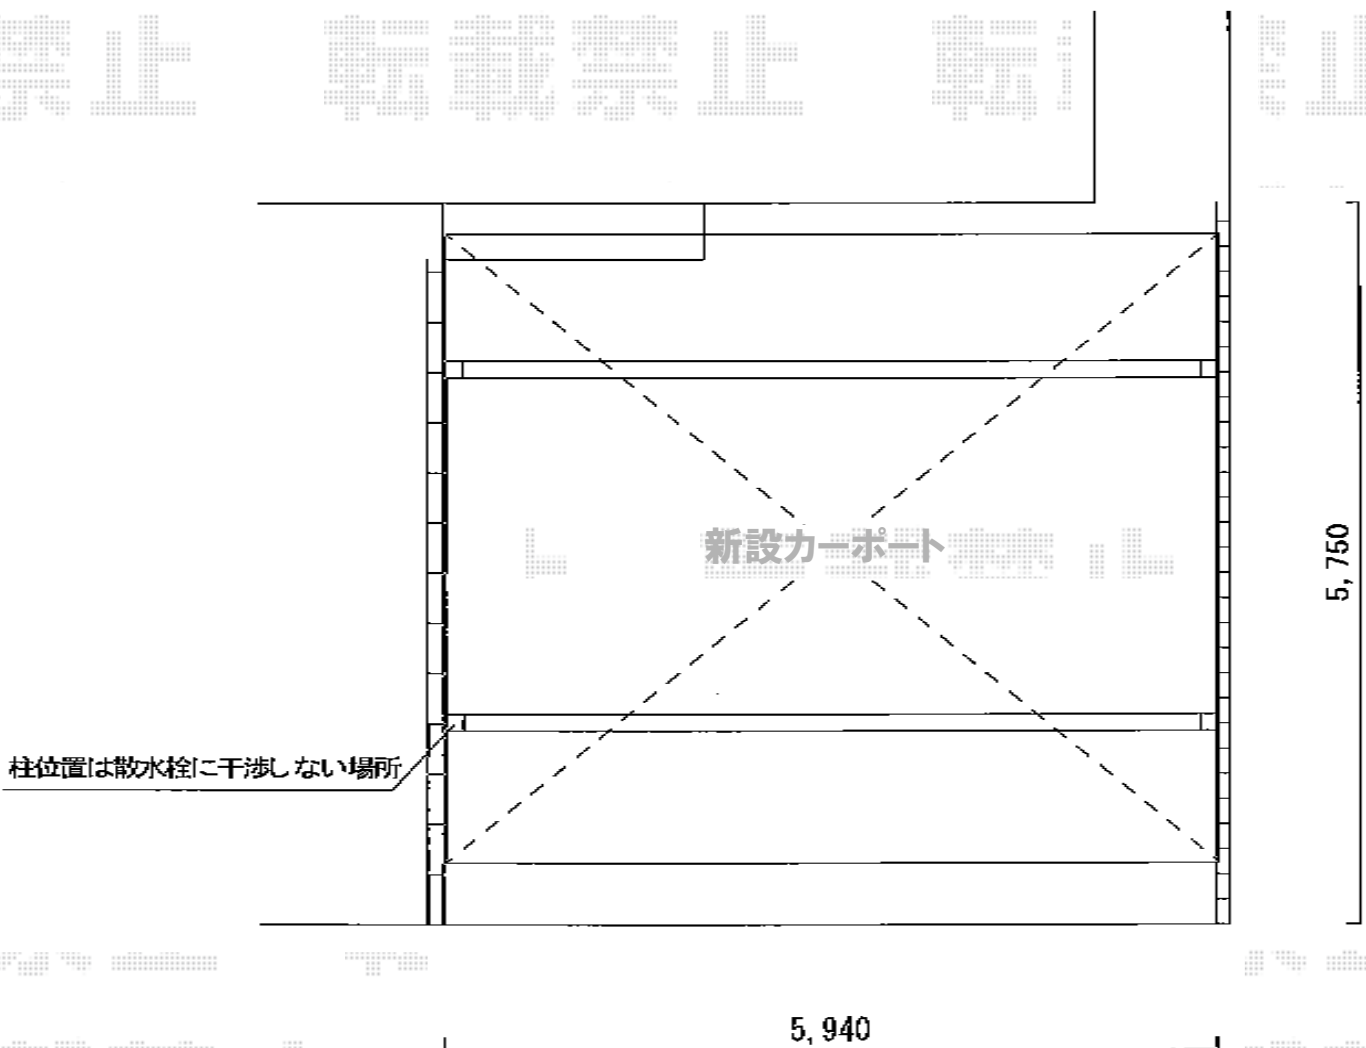

カーポート 施工概略図

TOEX ソルディーポート 1500 2台用 積雪~50cm対応
幅= 5,939mm
奥行= 5,009mm
色： ナチュラルシルバー
屋根材： ポリカーボネート（クリアマット・すりガラス調）
柱仕様： ロング柱30仕様（有効高 約3,000mm）

担当者 柘田