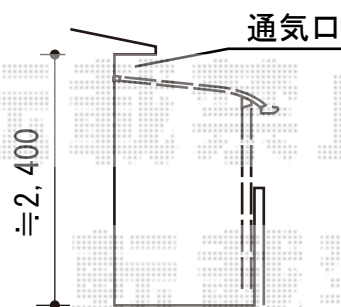

ヴェクターテラス R型 屋根タイプ 単体 積雪～20cm対応 施工概略図

YKK AP ヴェクターテラス R型 屋根タイプ 単体 積雪～20cm対応  
間口=関東間2.5間 (柱芯々4,268mm 屋根幅4,580mm)  
出幅=3尺 (870mm)  
色: ブラウン  
屋根材: ポリカーボネート (スモークブラウン)  
柱仕様: 柱奥行移動タイプ (柱2本)  
施工方法: 上止め仕様  
躯体式バルコニー取付部品: 中間用×2

YKK AP 吊り下げ式物干し 標準 2本入  
色: ブラウン  
数量: 1セット

※通気口があるため、少し低めに取付けます  
※裏手からロープにて荷上げを行います

担当者

谷