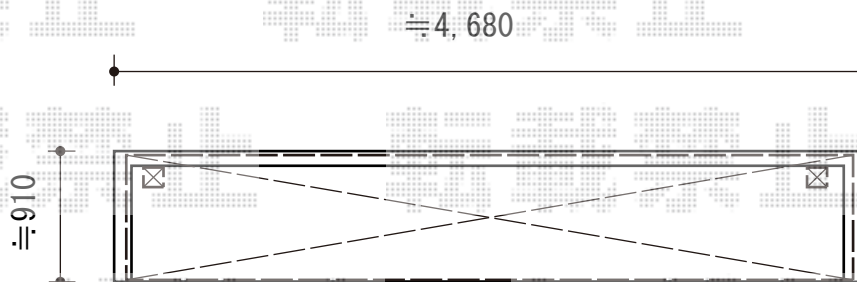

ヴェクターテラス R型 屋根タイプ 単体 積雪～20cm対応 施工概略図

YKK AP ヴェクターテラス R型 屋根タイプ 単体 積雪～20cm対応
間口=関東間2.5間 (柱芯々4,268mm 屋根幅4,580mm)
出幅=3尺 (870mm)
色: ブラウン
屋根材: ポリカーボネート (スモークブラウン)
柱仕様: 柱奥行移動タイプ (柱2本)
施工方法: 上止め仕様
躯体式バルコニー取付部品: 中間用×2

YKK AP 吊り下げ式物干し 標準 2本入
色: ブラウン
数量: 1セット