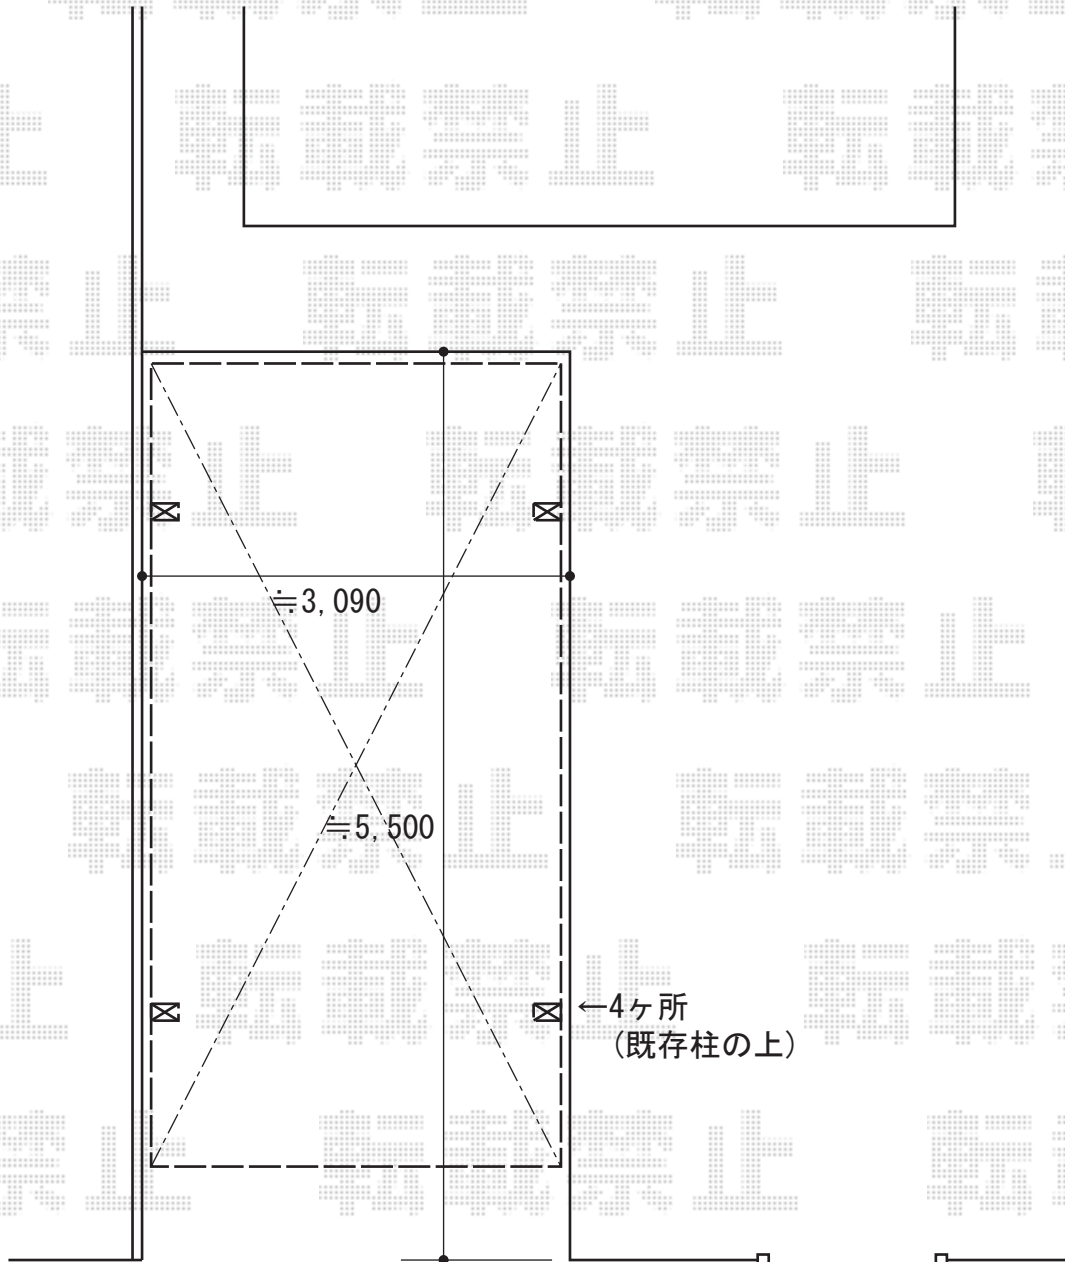

# カーポート 施工概略図

YKK AP レイナワンポートグランZ 積雪~20cm対応  
幅= 3,034mm  
奥行= 5,052mm  
色: ブラウン  
屋根材: 熱線遮断ポリカーボネート (アースブルーマット調)  
柱仕様: ハイルフ柱仕様 (有効高 約2,300mm)

担当者

栢田