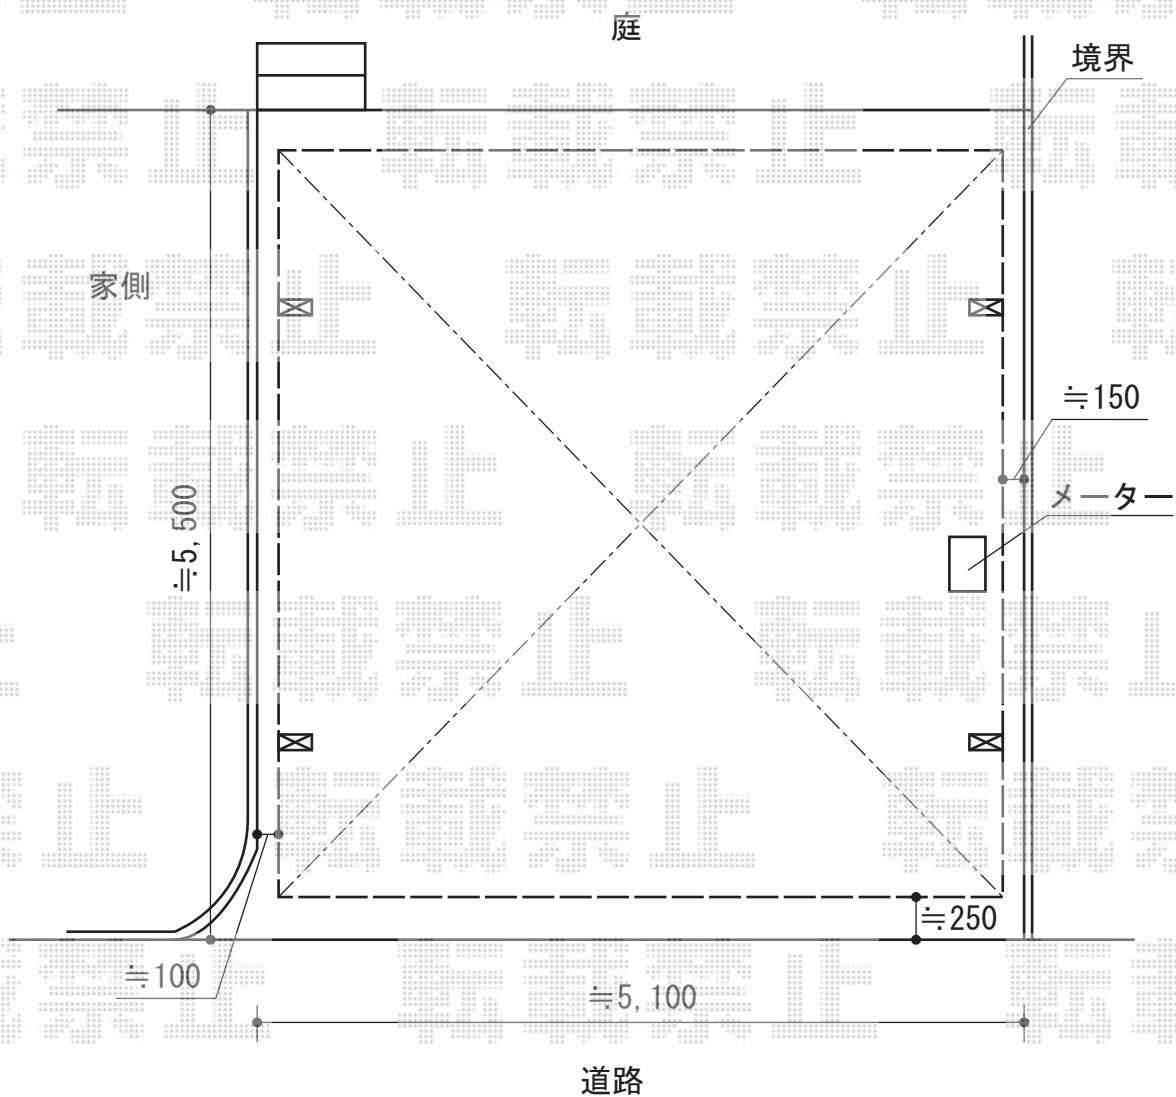

# カーポート 施工概略図

トステム カーブポートシグマIII ワイド 積雪~20cm対応  
幅= 4,837mm  
奥行= 4,980mm  
色: シャイングレー  
屋根材: 熱線吸収アクアポリカーボネート (ライトブルー)  
柱仕様: ロング柱23仕様 (有効高 約2,300mm)

担当者

西村