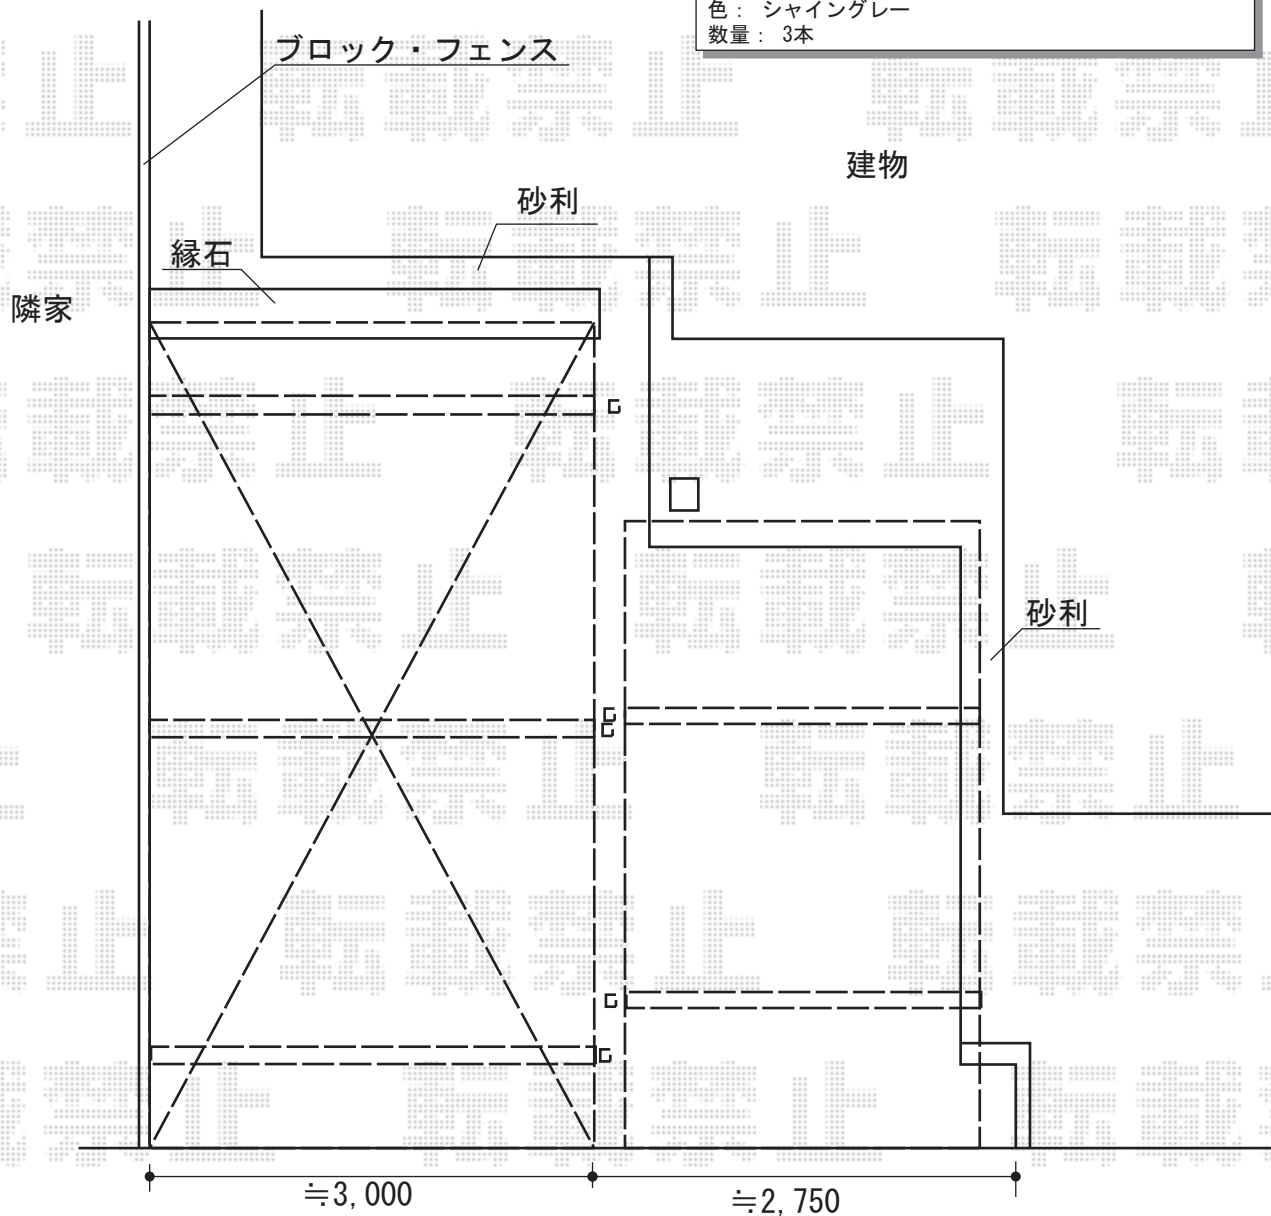

カーポート 施工概略図

新日軽 ファインポートIIワイドR 積雪～20cm対応
 幅= 2,529mm
 奥行= 4,972mm
 色：シャイングレー
 屋根材：熱線遮断ポリカーボネート（ブルースモーク）
 柱仕様：標準柱（H：1,900mm）

新日軽 脱着式補助柱 50・57タイプ 標準・長柱用
 色：シャイングレー
 数量：2本

新日軽 ファインポートIIZ 積雪～50cm対応
 幅= 2,959mm
 奥行= 5,678mm
 色：シャイングレー
 屋根材：熱線遮断ポリカーボネート（ブルースモーク）
 柱仕様：長柱（H2,350mm）

新日軽 脱着式補助柱 50・57タイプ 標準・長柱用
 色：シャイングレー
 数量：3本

担当者

栢田