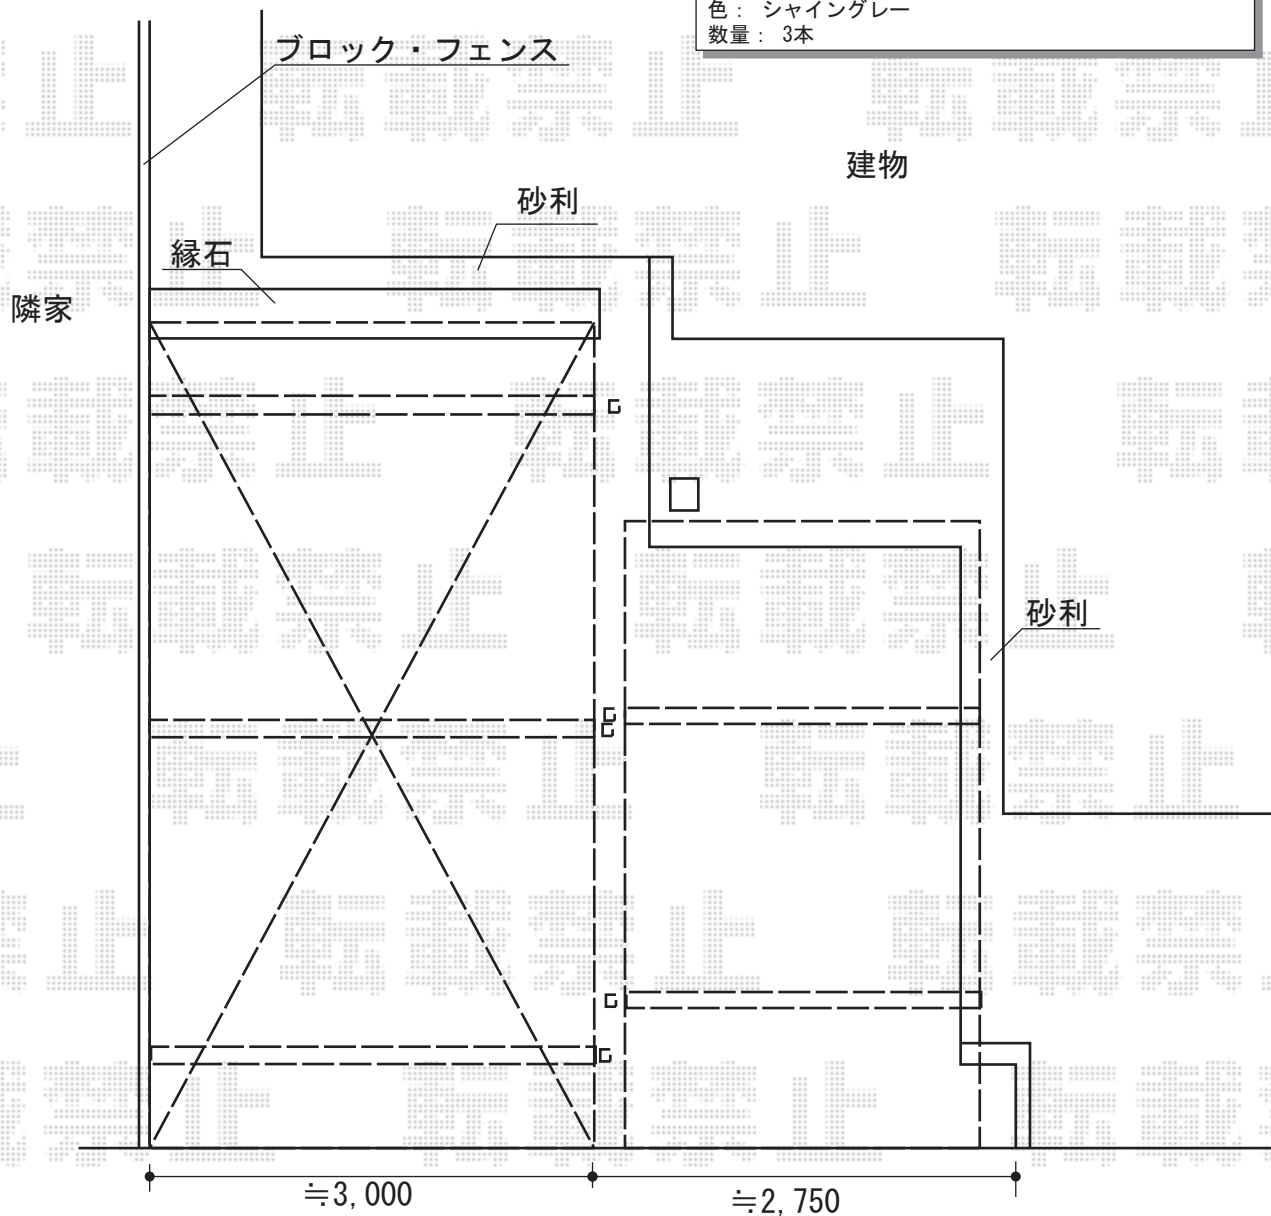

カーポート 施工概略図

新日軽 ファインポートIIワイドR 積雪～20cm対応
 幅= 2,529mm
 奥行= 4,972mm
 色： シヤイングレー
 屋根材： 熱線遮断ポリカーボネート（ブルースモーク）
 柱仕様： 標準柱（H：1,900mm）

新日軽 脱着式補助柱 50・57タイプ 標準・長柱用
 色： シヤイングレー
 数量： 2本

新日軽 ファインポートIIZ 積雪～50cm対応
 幅= 2,959mm
 奥行= 5,678mm
 色： シヤイングレー
 屋根材： 熱線遮断ポリカーボネート（ブルースモーク）
 柱仕様： 長柱（H2,350mm）

新日軽 脱着式補助柱 50・57タイプ 標準・長柱用
 色： シヤイングレー
 数量： 3本

担当者

栢田