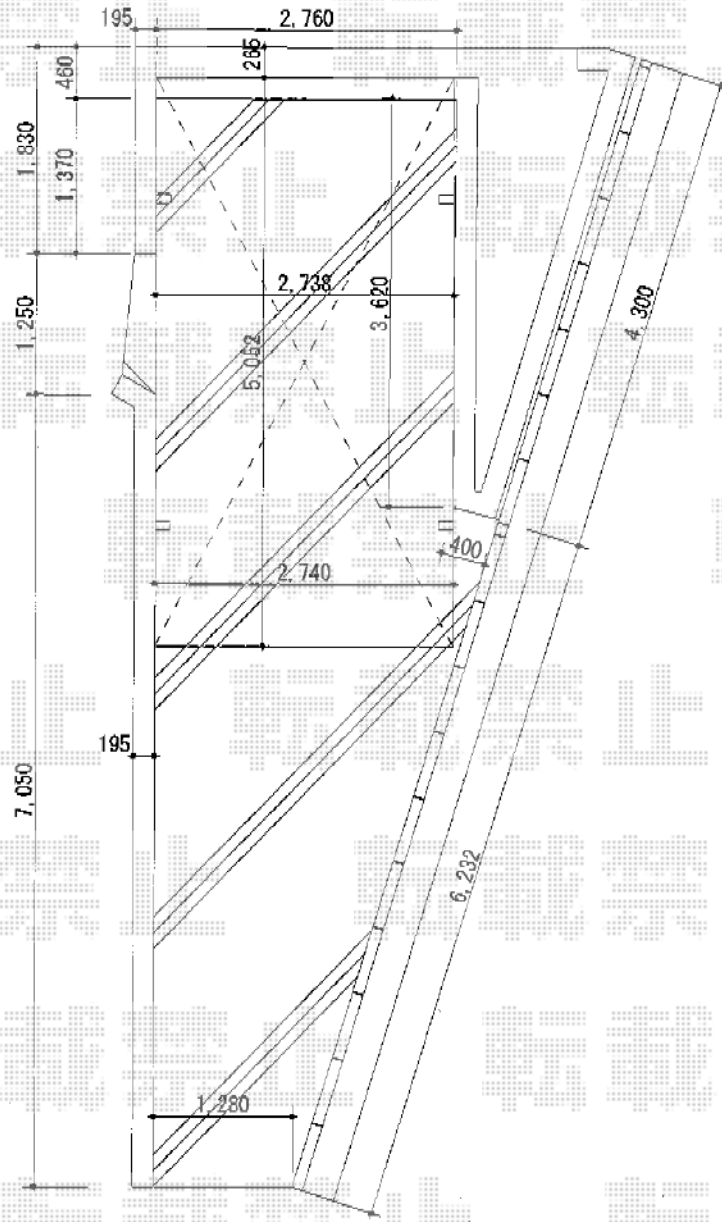

# カーポート 施工概略図

YKK AP レイナワンポートグラン 積雪~20cm対応  
 幅= 2,738mm  
 奥行= 5,052mm  
 色: ブラウン  
 屋根材: ポリカーボネート (スモークブラウン)  
 ②柱仕様: ハイルフ柱仕様 (有効高 約2,355mm)