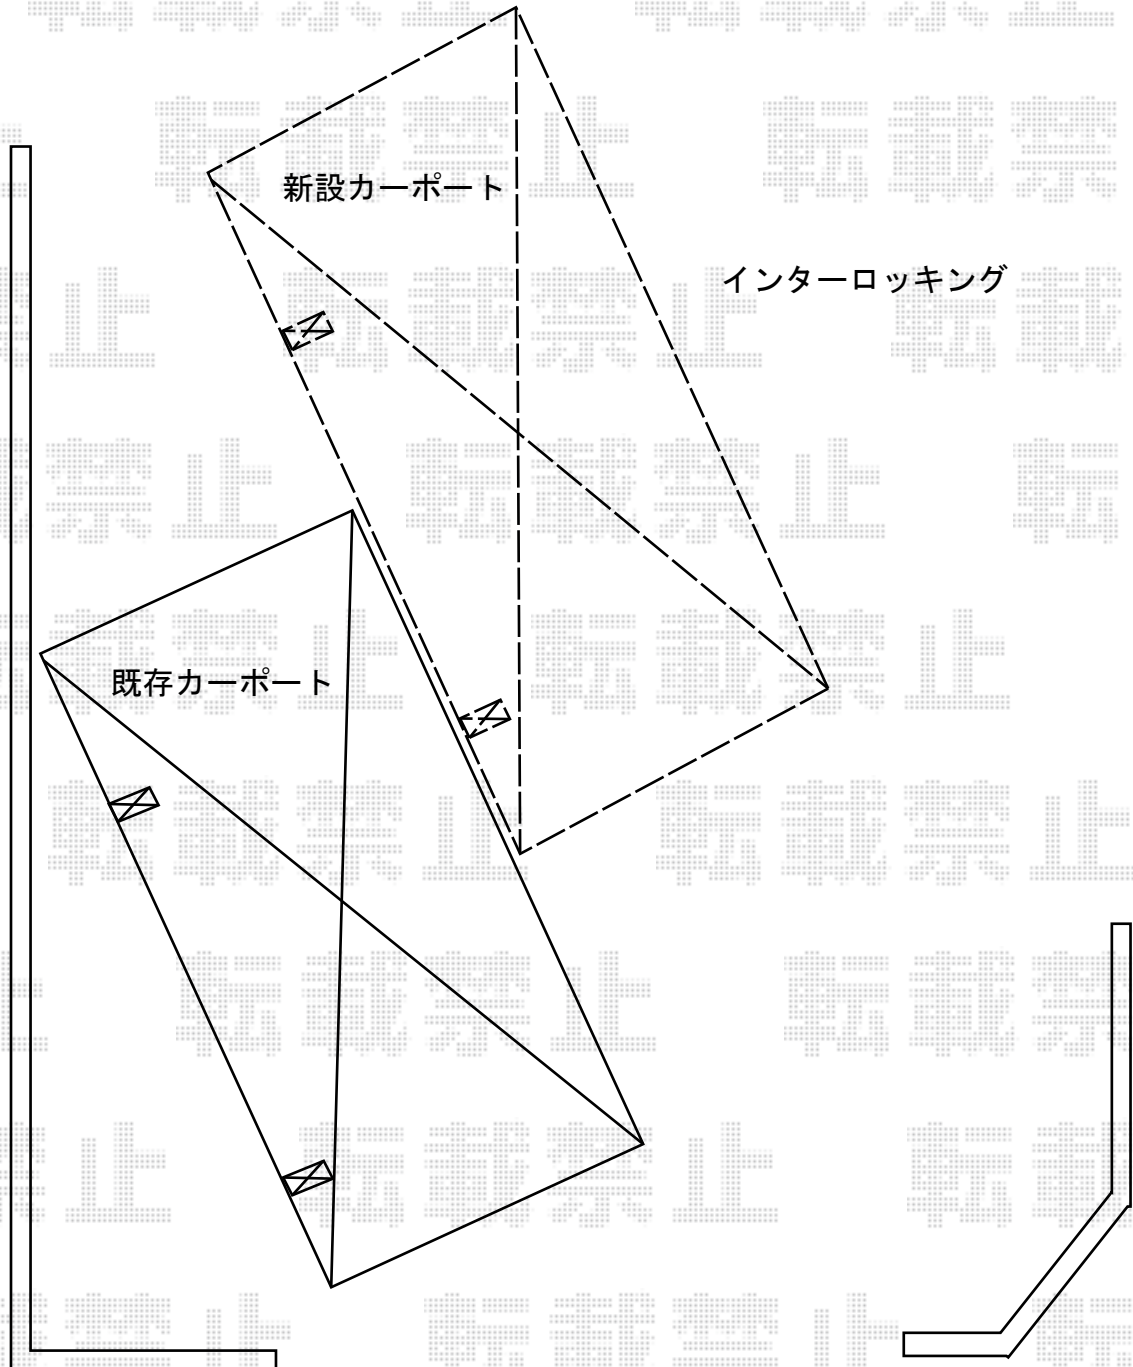

カーポート 施工概略図

トステム カーブポートシグマIII 積雪~20cm対応
幅=2,401mm
奥行=4,980mm
色：ブラック
屋根材：ポリカーボネート（ブルースモーク）
柱仕様：ロング柱23仕様（有効高 約2,300mm）

トステム 着脱式サポート ロング柱23用 1本入
色：ブラック
数量：2セット

担当者

西村