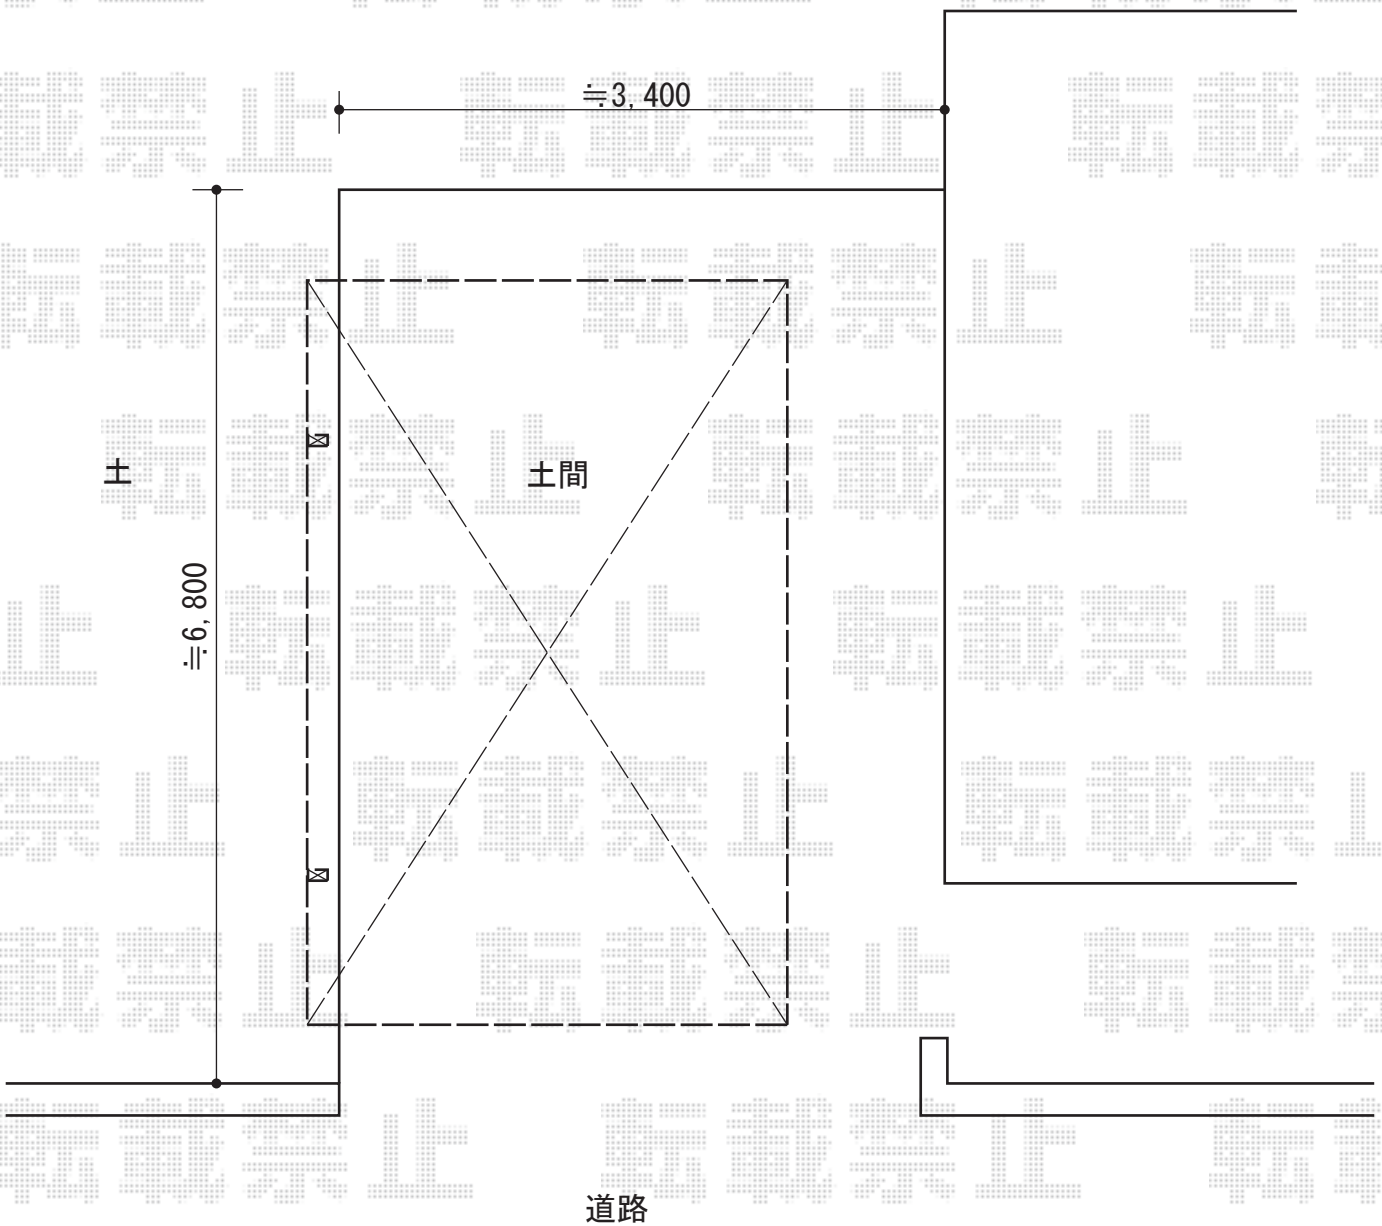

カーポート 施工概略図

YKK AP レイナポートグラン 積雪~20cm対応
幅=2,400mm
奥行=5,052mm
色：ブラウン
屋根材：熱線遮断ポリカーボネート（アースブルーマット調）
柱仕様：標準柱仕様（有効高 約2,000mm）

担当者

栢田