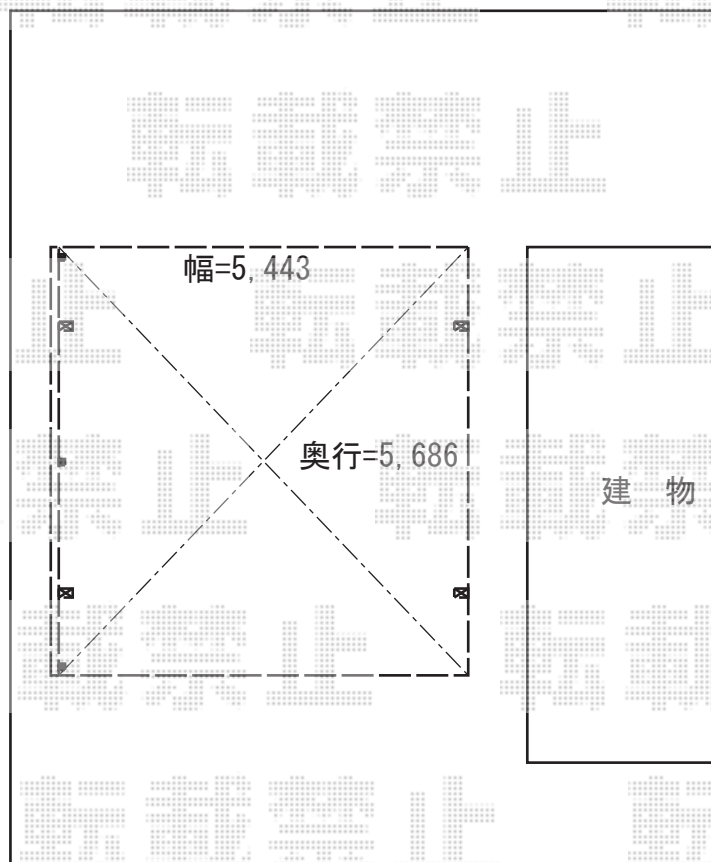

## カーポート 施工概略図

トステム カーブポートシグマIII ワイド 積雪~30cm対応  
幅=5,443mm  
奥行=5,686mm  
色：オータムブラウン  
屋根材：ポリカーボネート（ブルースモーク）  
柱仕様：ロング柱23仕様（有効高 約2,300mm）

トステム サイドパネル 片側2段  
サイズ：57タイプ用（2段H800+H800）  
色：オータムブラウン  
パネル材：ポリカーボネート（ブルースモーク）