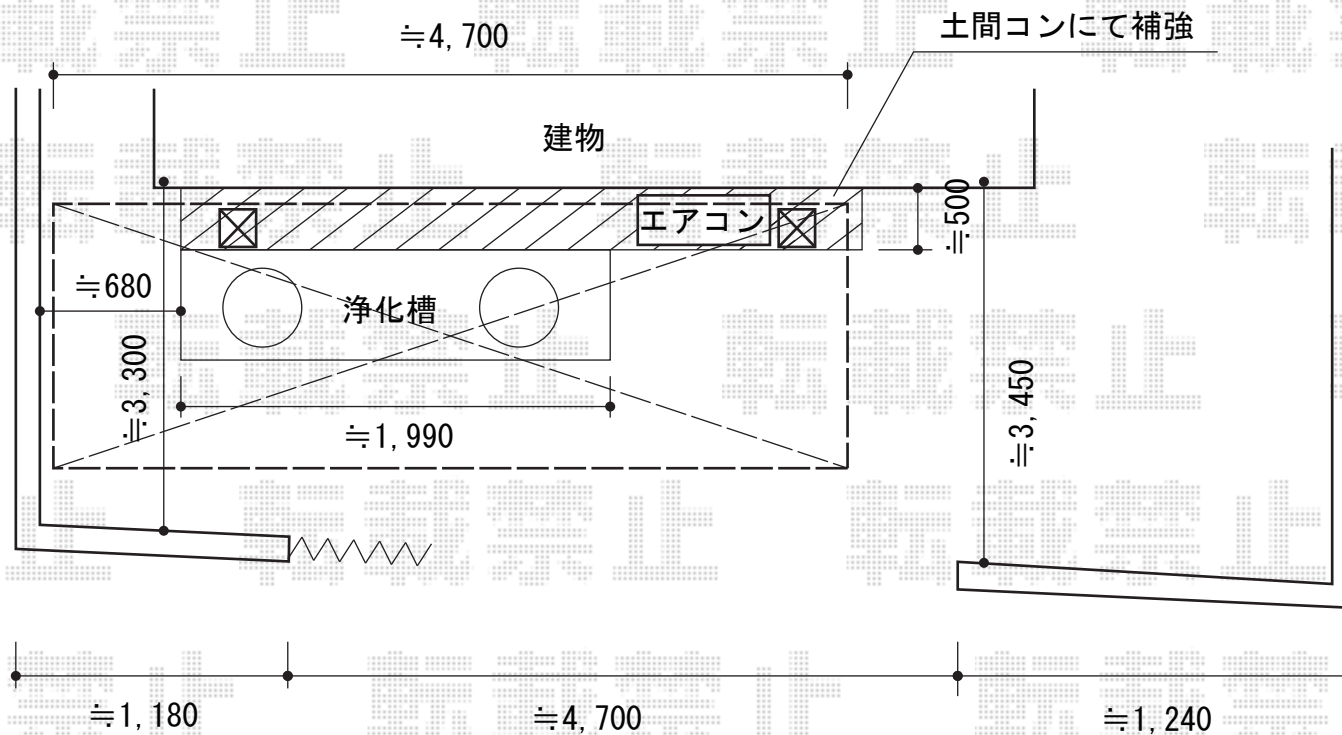

カーポート 施工概略図

トステム レガーナポートシグマIII 積雪～20cm対応
 幅= 2,397mm
 奥行= 4,980mm
 色： シャイングレー
 屋根材： ポリカーボネート（ブルースモーク）
 柱仕様： 標準柱仕様（有効高 約1,800mm）

トステム 着脱式サポート 1本入り
 仕様： 標準
 色： シャイングレー
 数量： 2セット

※本図面は【建物から浄化槽まで土間コン】の場合となり、納まりは【仮】となります。