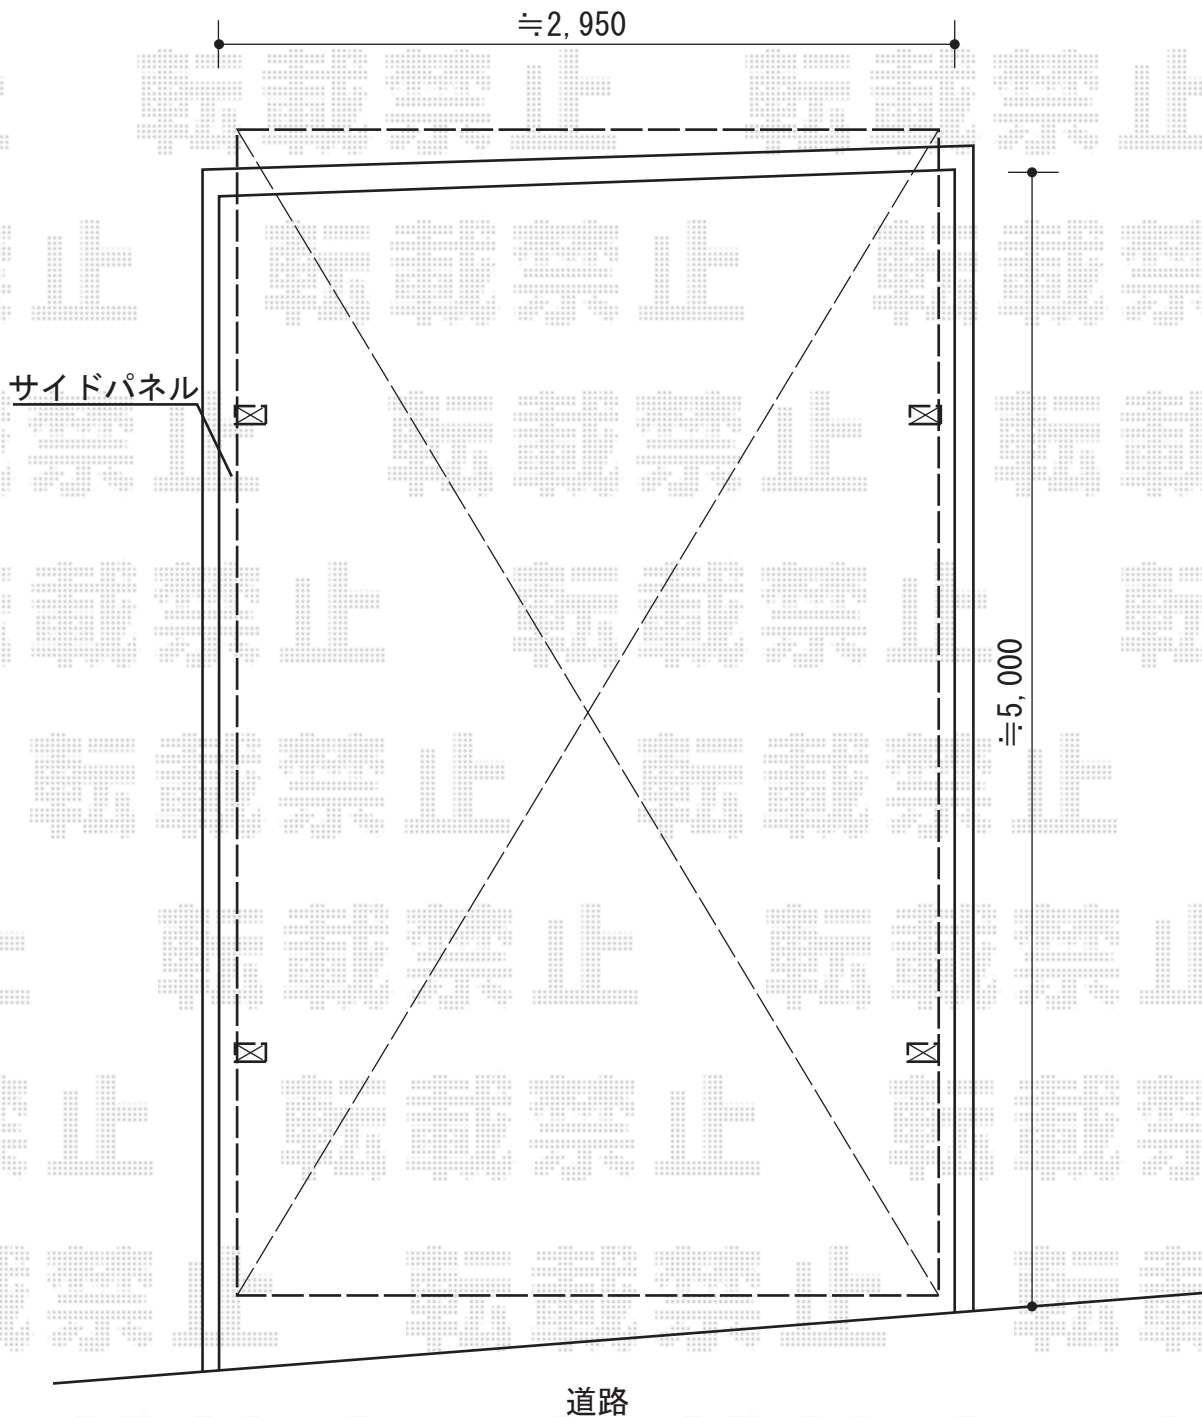

# カーポート 施工概略図

YKK AP レイナワンポートグラン 積雪~20cm対応  
 幅= 2,738mm  
 奥行= 5,052mm  
 色: プラチナステン  
 屋根材: 熱線遮断ポリカーボネート (アースブルーマット調)  
 柱仕様: ハイルーフ柱仕様 (有効高 約2,300mm)

YKK AP レイナワンポートグラン サイドパネル 1段  
 奥行サイズ: 長さ51用  
 高さ: 836mm  
 色: プラチナステン  
 パネル材: 熱線遮断ポリカーボネート (アースブルーマット調)  
 柱仕様: ハイルーフ柱仕様 (間柱2本)