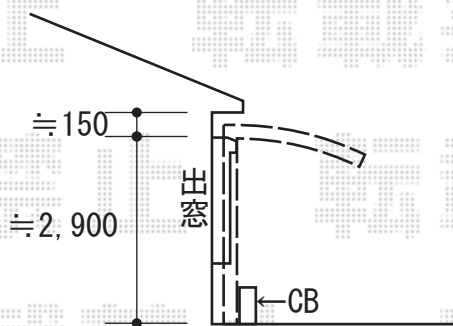

カーポート 施工概略図

YKK AP レイナポートREグラン 前下がり 延長 積雪~20cm対応
幅= 2,719mm
奥行= 7,200mm
色 : カムブラック
屋根材 : 熱線遮断ポリカーボネート (アースブルーマット調)
柱仕様 : ハイルフ柱仕様 (梁下まで 約2,355mm)

担当者	酒井
-----	----