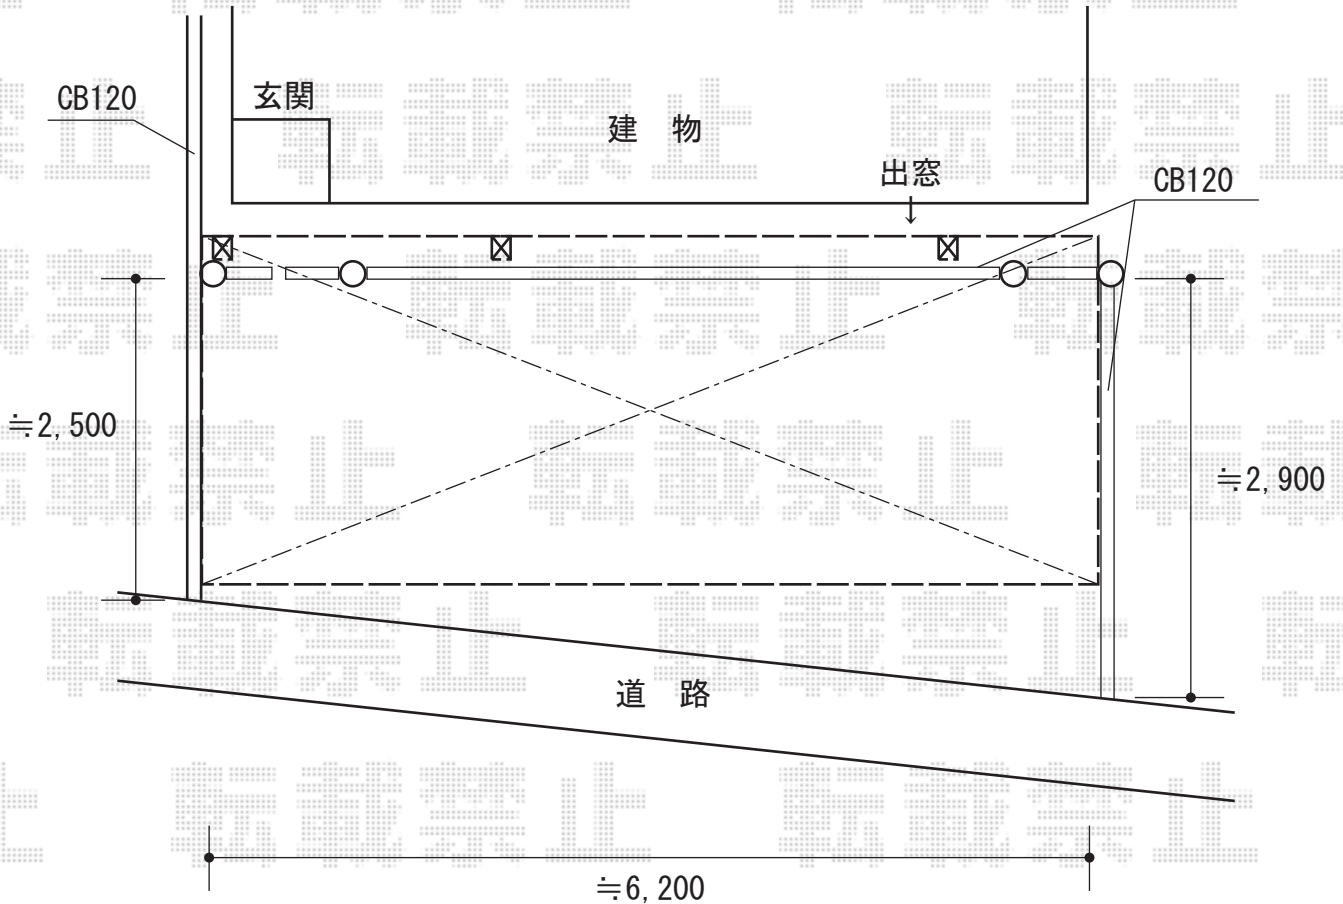

カーポート 施工概略図

YKK AP レイナポートREグラン 前下がり 延長 積雪~20cm対応
幅= 2,719mm
奥行= 7,200mm
色 : カムブラック
屋根材 : 熱線遮断ポリカーボネート (アースブルーマット調)
柱仕様 : ハイルフ柱仕様 (梁下まで 約2,355mm)

担当者	酒井
-----	----