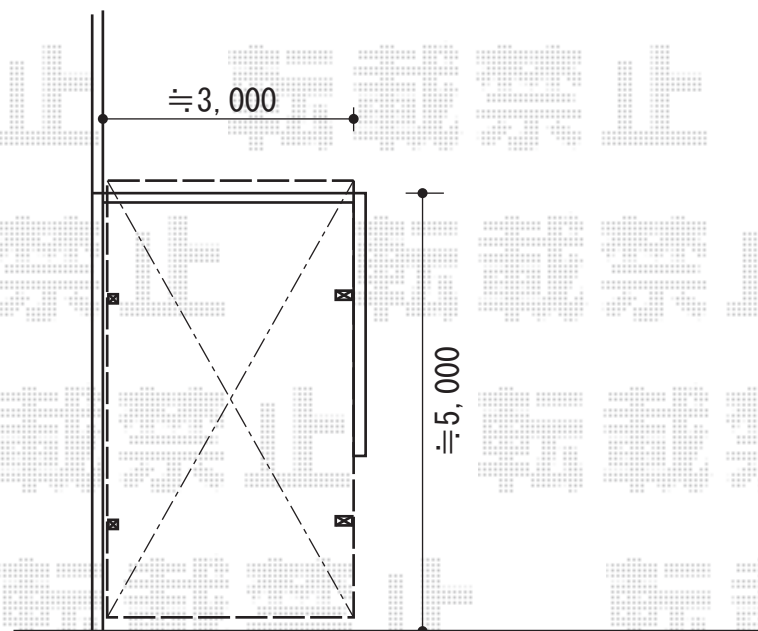

カーポート 施工概略図

YKK AP レイナポートグラン 積雪~20cm対応
幅= 3,000mm
奥行= 5,052mm
色： カームブラック
屋根材： 熱線遮断ポリカーボネート（アースブルーマット調）
柱仕様： 標準柱仕様（有効高 約2,000mm）

YKK AP 着脱式サポート 標準・ハイルーフ兼用 2本入
色： カームブラック
数量： 1セット

YKK AP 屋根ふき材補強部品 1セット
色： カームブラック