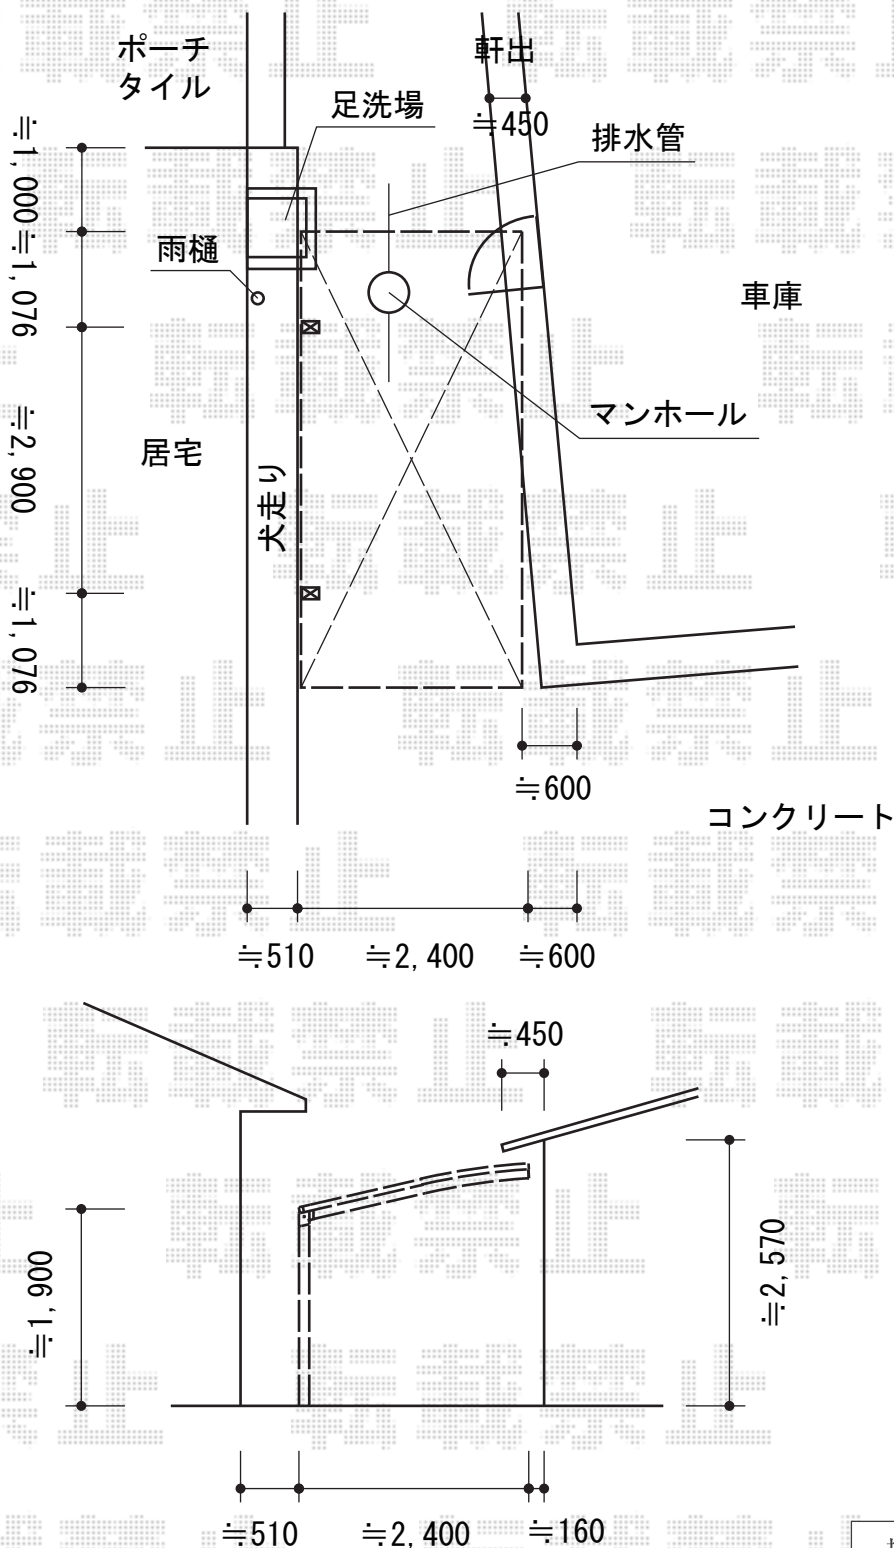

カーポート 施工概略図

Value Select プレシオスポート 積雪~20cm対応
 幅= 2,400mm
 奥行= 5,052mm
 色 : ノーブルステン
 屋根材 : 熱線遮断ポリカーボネート (スカイブルーマット調)
 柱仕様 : ハイルーフ柱仕様 (有効高 約2,250mm)

Value Select 着脱式補助柱 2本入り
 色 : ノーブルステン
 数量 : 1セット

担当者	酒井
-----	----