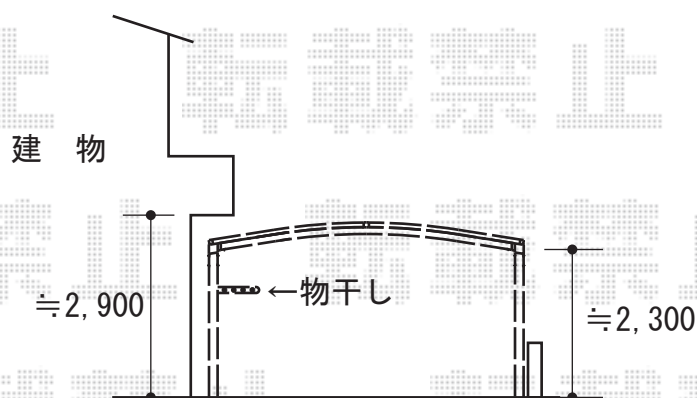

# カーポート 施工概略図

トステム カーブポートシグマIII ワイド 積雪~20cm対応  
幅= 4,837mm  
奥行= 5,686mm  
色： シャイングレー  
屋根材： ガリレポリカ（クリアマット・すりガラス調）  
柱仕様： ロング柱23仕様（有効高 約2,300mm）

トステム 収納式物干し 標準 2本入  
色： シャイングレー

担当者

谷岡