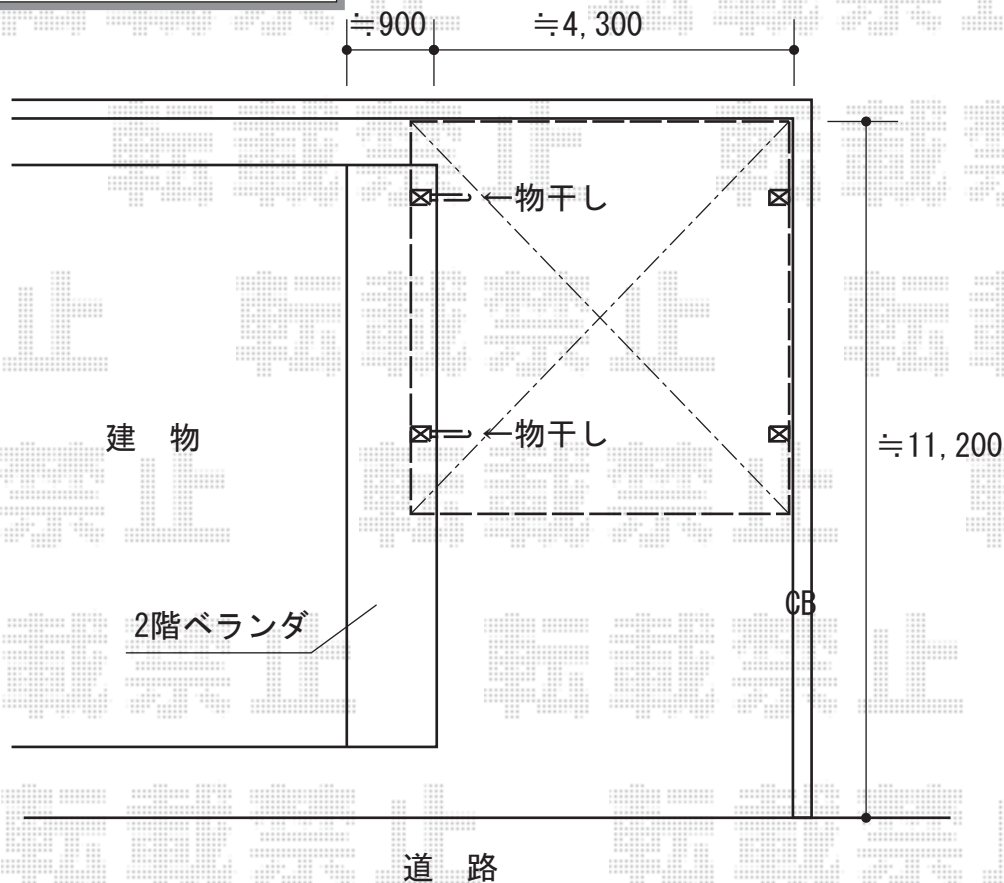

# カーポート 施工概略図

トステム カーブポートシグマIII ワイド 積雪~20cm対応  
幅= 4,837mm  
奥行= 5,686mm  
色： シャイングレー  
屋根材： ガリレポリカ（クリアマット・すりガラス調）  
柱仕様： ロング柱23仕様（有効高 約2,300mm）

トステム 収納式物干し 標準 2本入  
色： シャイングレー

担当者

谷岡