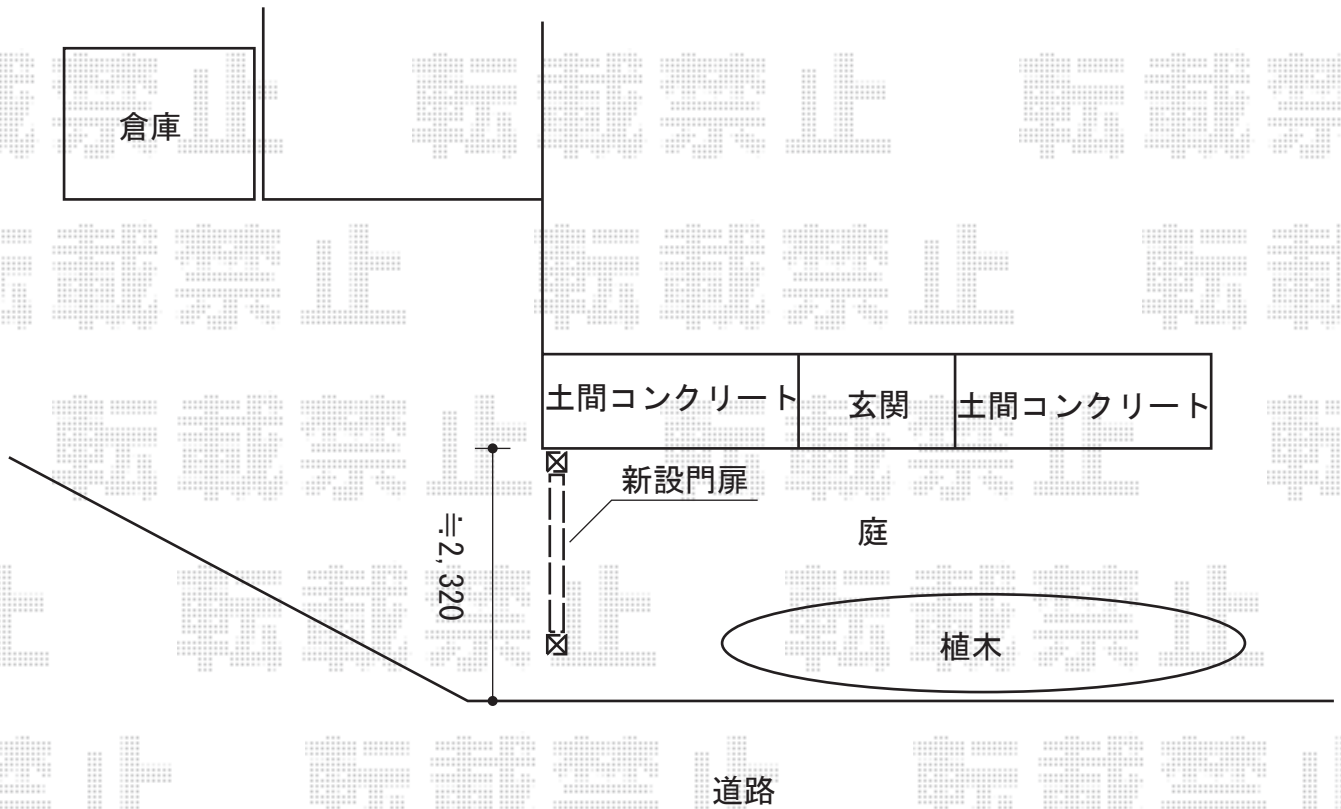

門扉 施工概略図

YKK AP エクスライン門扉3型 片開き 門柱使用
扉幅 = 900mm
扉高 = 1,200mm
色 : 未定
錠 : ハンドル錠E8型
開き : 内開き

担当者

竹下