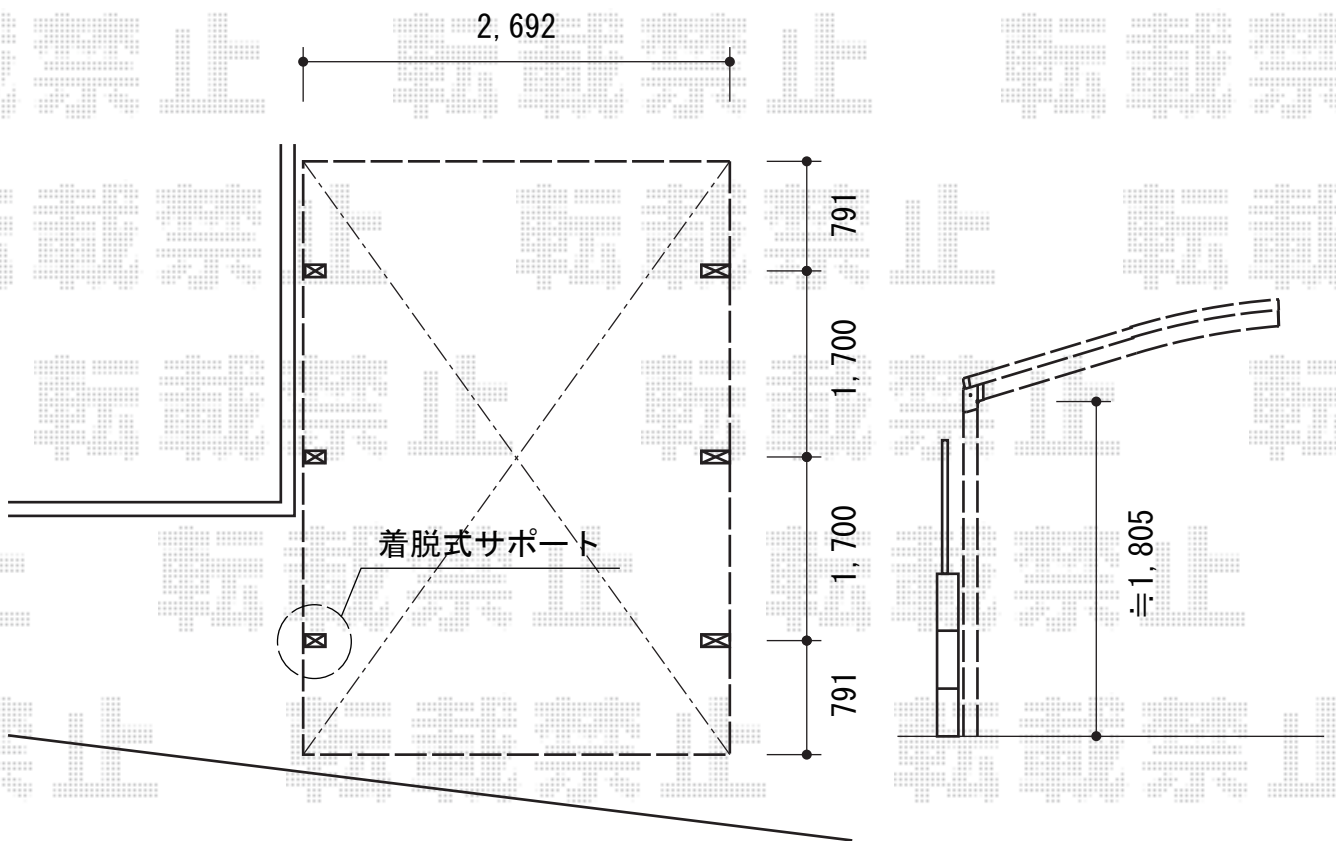

カーポート 施工概略図

トステム レグナスポートシグマIII 3000 積雪~100cm対応

幅= 2,692mm

奥行= 4,982mm

色: シャイングレー

屋根材: 熱線吸収アクアポリカーボネート (ライトブルー)

柱仕様: 標準柱仕様 (有効高 約1,800mm)

担当者

酒井