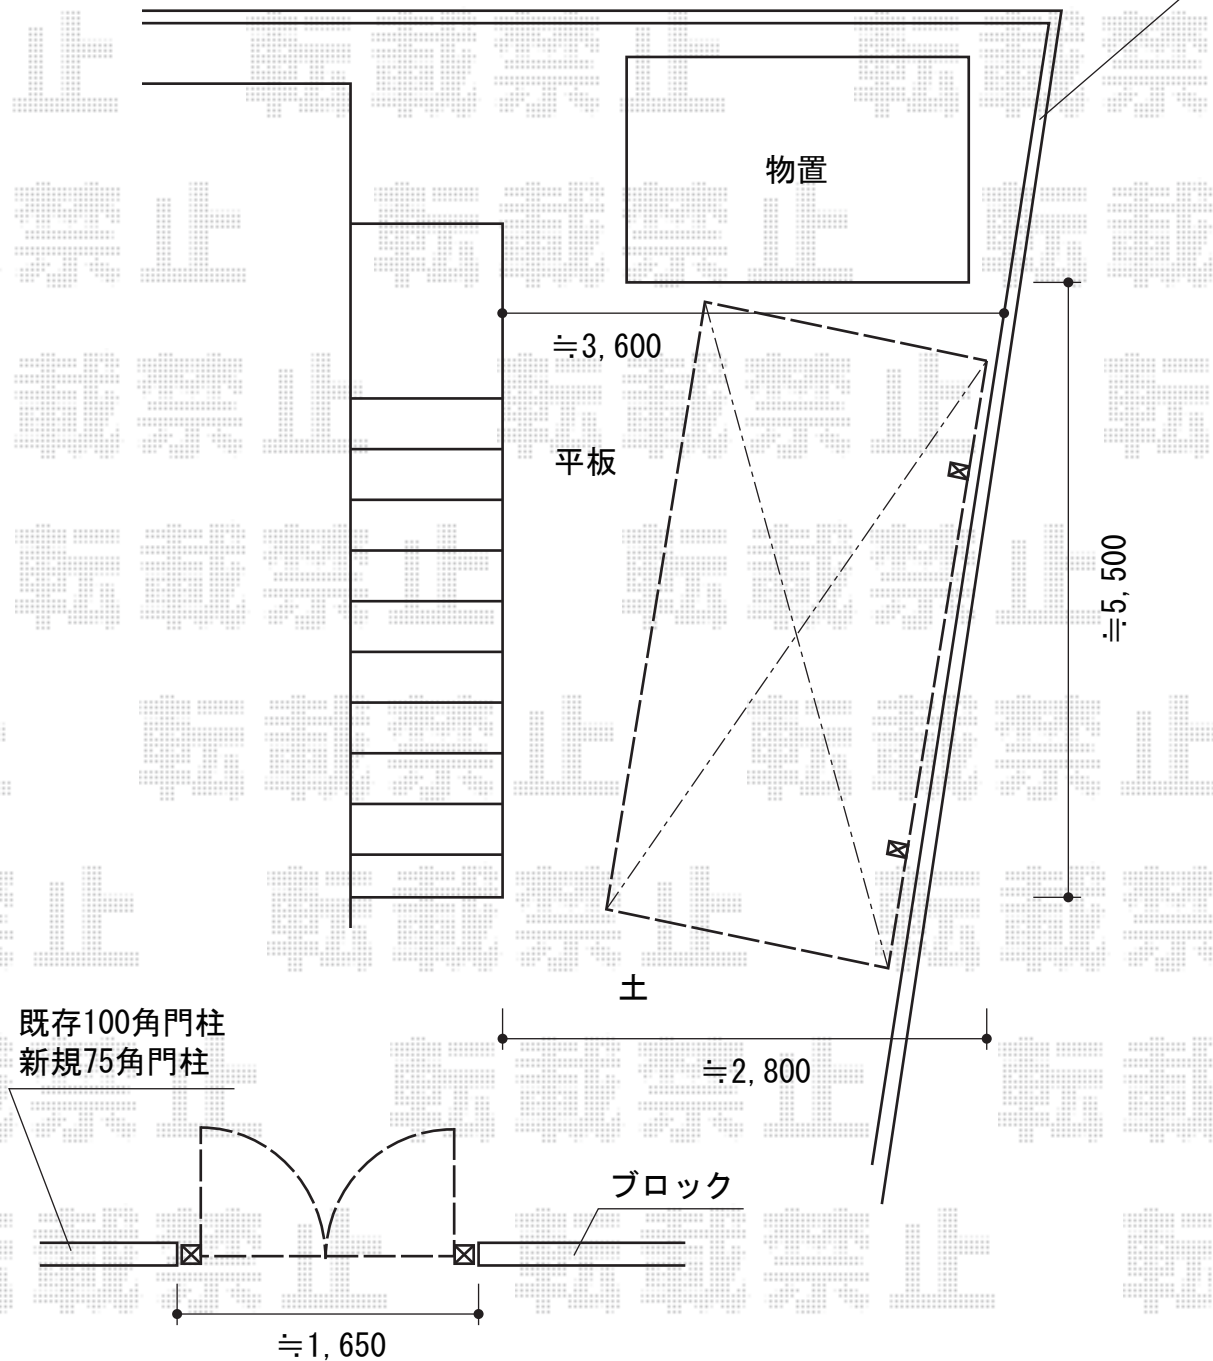

エクステリア 施工概略図

YKK AP レイナポートグランミニ 積雪~20cm対応
幅= 2,100mm
奥行= 5,052mm
色: ブラウン
屋根材: ポリカーボネート (スモークブラウン)
柱仕様: 標準柱仕様 (有効高 約1,814mm)

YKK AP 着脱式サポート 2本入り
仕様: 標準・ハイルーフ兼用
色: ブラウン
数量: 1セット

TOEX ブリレオ R8型 両開き 柱使用
扉1枚 (W×H) = (700+700mm×1,200mm)
色: アイボリーホワイト
錠: 【仮】シリンダーRD錠
開き: 内開き

ブロック+フェンス

担当者

谷岡