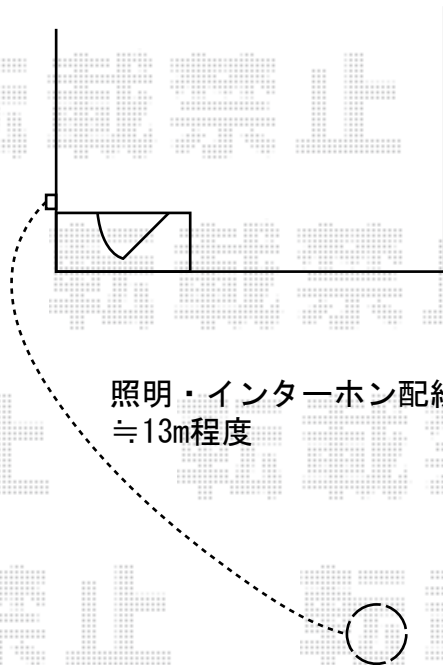

ファンクションユニット ユーロブリーズ 施工概略図

TOEX ファンクションユニット ユーロブリーズ
本体：ポール+ポールカバーセット
サイン：サインA（丸型）+サイン用デザインパネル
ポスト：D-1型/ポスト取付部品共
インターホン取付台座：あり
照明：EBJ-2型
色：セレスティアルブルー

担当者

松保