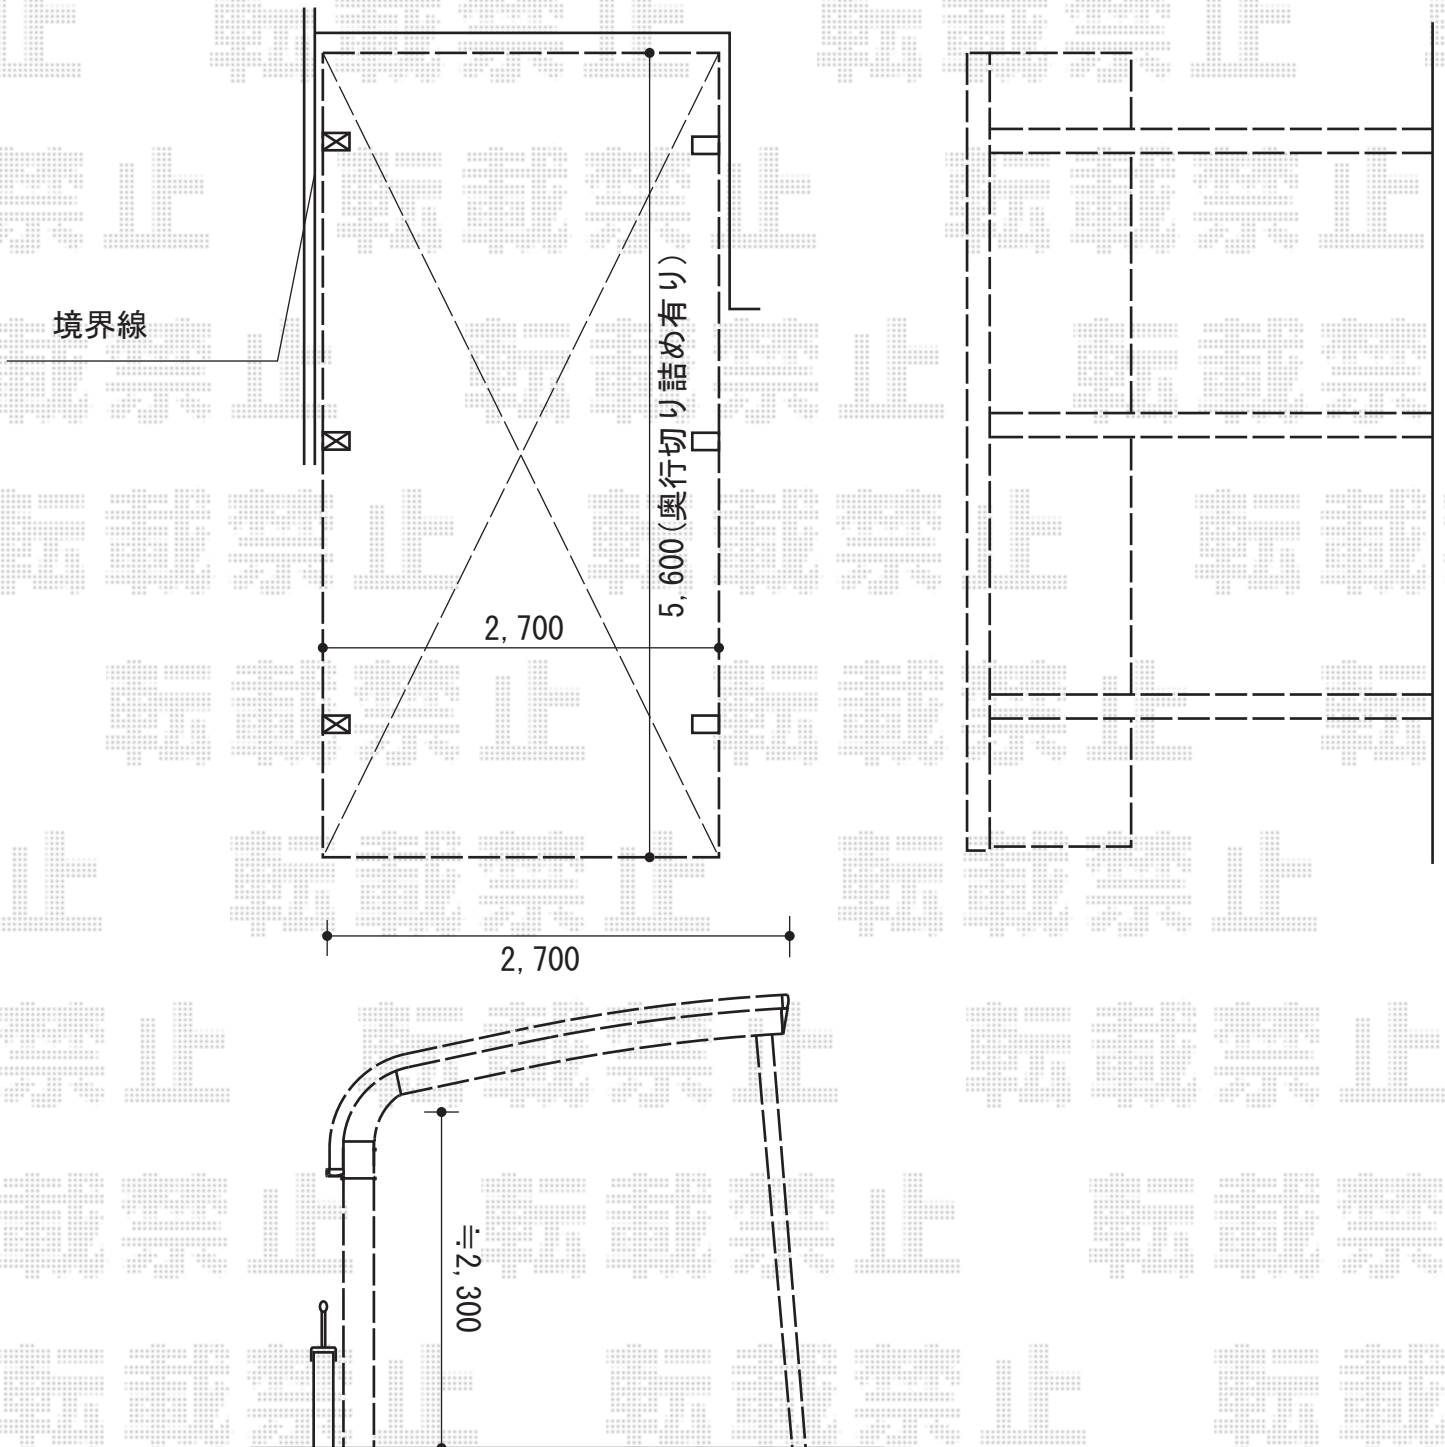

カーポート工事 施工概略図

トステム テールポートシグマIII 1500 積雪~50cm対応
幅= 2,700mm
奥行= 5,600mm
色： シャイングレー
屋根材： ポリカーボネート（ブルースモーク）
柱仕様： ロング柱23仕様（有効高 約2,300mm）

トステム テールポートシグマIII 1500 着脱式サポート ロング23用 1本入り3セット
色： シャイングレー

2014-2-210978